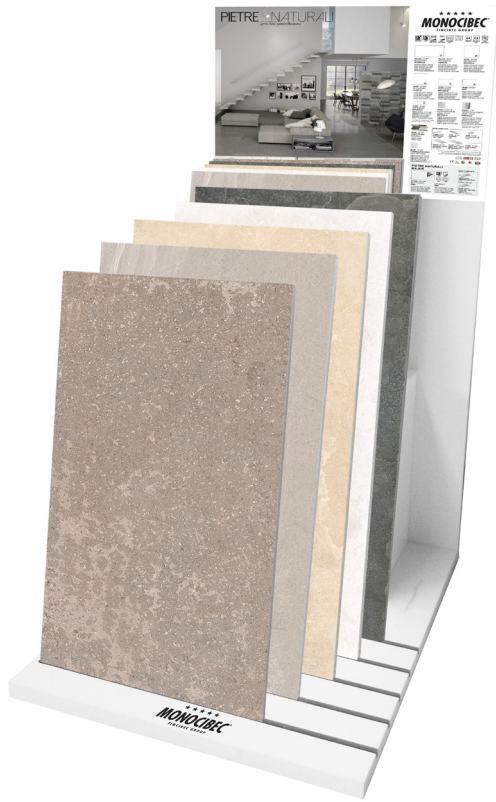

CULLA PIETRE NATURALI

GERUSALEM STONE
NAT. 60X60

BLACK BOARD
NAT. 60X60

PALEMON STONE
LAPP. 60X60

ROCKLIFF STONE
LAPP. 60X60

PALACE BIANCO
LAPP. 60X60

PALEMON STONE
GRIP 30X60

FORMELLA PALEMON

MURETTO MIX WARM
(1/2 FASCIA)

CULLA
COD. 110092

SET
COD. 110093

CM
90X178HX104

CM
125X89X42

TOT.
226 KG

CULLA PIETRE NATURALI

ROCKLIFF STONE 60X120

PALEMON STONE 60X120

PALACE BIANCO 60X120

BLACK BOARD LAPP. 60X120

GERUSALEM STONE LAPP. 60X120

TAME STONE 60X120

WESTLAND 60X120

CULLA
COD. 110092

SET
COD. 110093

CM
90X178HX104

CM
125X89X42

TOT.
226 KG

PANNELLI FOTOGRAFICI PIETRE NATURALI

COD. 108974

tamestone		tamestone grip	
palemon stone	gerusalem stone	westland	rockliff stone
black board	palace bianco		

60X60 – 30X60 – 15X60