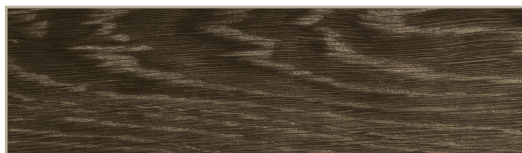

**Collezione VALORE AGGIUNTO
ITALIANO
Roma**

	Specie legnose . wood essence . essence		
formati <i>sizes formats</i>	ROVERE STANDARD △	ROVERE RUSTICO	FREE CLASS FC
Superdoghe XL <i>mm. sp. 15/4 x 300x1.500/3.000</i>			SD/RO/R20/XL 74
Superdoghe <i>mm. sp. 15/4 x 240/260x1.500/2.600</i>			SD/RO/R20 72
Doghe Toscane <i>mm. sp. 15/4 x 180/200x1.700/2.200</i>	DT/RO/R20/SX 67	DT/RO/R20/RX 66	
Easy Plancia <i>mm. sp. 10/4 x 150x1.000/1.400</i>	EP/RO/R20/SX 65	EP/RO/R20/RX 64	
Super Ready <i>mm. sp. 10/4 x 90x600/900</i>			
Ready Parquet <i>mm. sp. 10/4 x 68/75x450/600</i>			
3 Formati <i>mm. sp. 15/4 x 190/110/70x1.700/2.000</i>		TR/RO/R20/RX 86	
Spina Italiana 90° <i>mm. sp. 10/4 x70x490 mm. sp. 10/4 x90x600 mm. sp. 10/4 x120x600</i>	63 65 66	63 65	
Spina Francese 45° <i>mm. sp. 10/4 x70x420 mm. sp. 10/4 x90x610</i>	86 67	66 86	
Spina Ungherese 22,5° <i>mm. sp. 10/4 x90x655</i>	67	86	