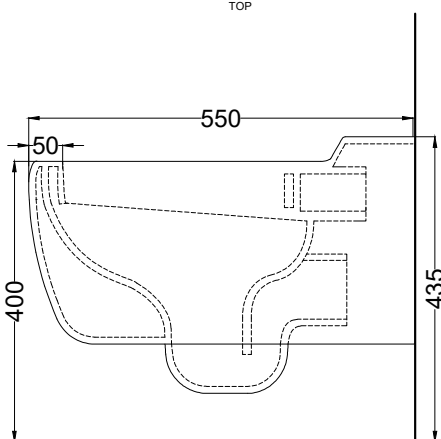

Shui - art. SHVSB

wc sospeso
wall-hung toilet

cielo
handmade in Italy

PESO NETTO/NET WEIGHT: 24,70 Kg

PCS PALLET: 18
PCS PALLET CONTAINER: 18

ACCESSORI/ACCESSORIES:

CPVSHT - coprivaso in termoindurente/
thermosetting seat-cover

CPVSHTF - coprivaso in termoindurente
frizionato/Thermosetting soft close seat-cover

508 - staffa di fissaggio universale per wc e
bidet sospesi/universal fixing brackets for wall-
hung wc/bidet

PAA - protezione antiurto acustica/ impact and
acoustic protection panel

RPB - raccordo dritto a parete/straight pan
connector for wall trap

NOTE/NOTES

Il wc rispetta le normative per il risparmio idrico.

The toilet complies with the water saving regulations.

DoP No. 997.01

FINITURE

FINISHES

- Bianco/white - glossy
- Nero/black - glossy

Le Terre di Cielo

- Talco
- Pomice
- Brina
- Basalto
- Arenaria
- Avena
- Cemento

SIDE

* = water outlet
** = water inlet (hot/cold)
° = fixings

ATTENZIONE/ATTENTION:

Superfici, pesi e misure riportate possono presentare leggere differenze rispetto ai pezzi reali, in considerazione e accordo delle caratteristiche di tolleranza intrinseche del materiale ceramico e del suo processo produttivo. L'azienda si riserva di cambiare schede tecniche e caratteristiche di funzionamento degli articoli in ogni momento e senza necessità di preavviso.

Surfaces, weights and dimensions can show some little differences compared to the real item, following typical intrinsic characteristics of ceramics material and production. The company reserves the right to change any technical specifications/ dimension and/or operating characteristics of the products at any time and without giving notice.

ATTENZIONE/ATTENTION: