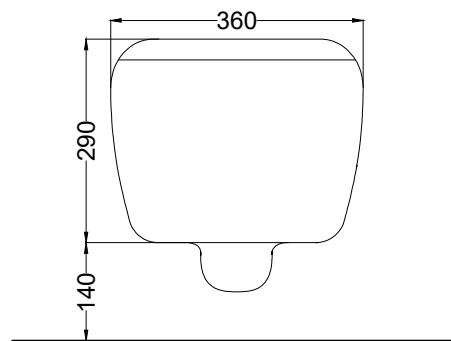

Shui - art. SHVSB

wc sospeso
wall-hung toilet

cielo
handmade in Italy

PESO NETTO/NET WEIGHT: 24,70 Kg

PCS PALLET: 18
PCS PALLET CONTAINER: 18

ACCESSORI/ACCESSORIES:

CPVSHT - coprivaso in termoindurente/
thermosetting seat-cover

CPVSHTF - coprivaso in termoindurente
frizionato/Thermosetting soft close seat-cover

508 - staffa di fissaggio universale per wc e
bidet sospesi/universal fixing brackets for wall-
hung wc/bidet

PAA - protezione antiurto acustica/ impact and
acoustic protection panel

RPB - raccordo dritto a parete/straight pan
connector for wall trap

NOTE/NOTES

Il wc rispetta le normative per il risparmio idrico.

The toilet complies with the water saving regulations.

DoP No. 997.01

FINITURE

FINISHES

- Bianco/white - glossy
- Nero/black - glossy

Le Terre di Cielo

- Talco
- Pomice
- Brina
- Basalto
- Arenaria
- Avena
- Cemento

FRONT

* = water outlet
** = water inlet (hot/cold)
° = fixings

ATTENZIONE/ATTENTION:

Superfici, pesi e misure riportate possono presentare leggere differenze rispetto ai pezzi reali, in considerazione e accordo delle caratteristiche di tolleranza intrinseche del materiale ceramico e del suo processo produttivo. L'azienda si riserva di cambiare schede tecniche e caratteristiche di funzionamento degli articoli in ogni momento e senza necessità di preavviso.

Surfaces, weights and dimensions can show some little differences compared to the real item, following typical intrinsic characteristics of ceramics material and production. The company reserves the right to change any technical specifications/ dimension and/or operating characteristics of the products at any time and without giving notice.

ATTENZIONE/ATTENTION: