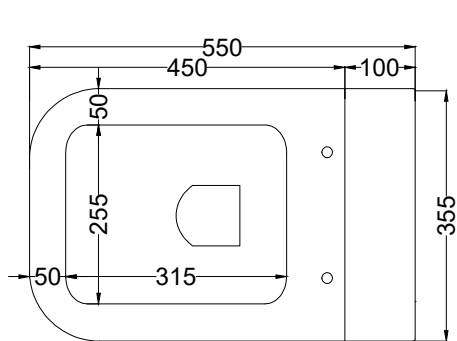

Shui - art. SHVSB

wc sospeso
wall-hung toilet

cielo
handmade in Italy

PESO NETTO/NET WEIGHT: 24,70 Kg

PCS PALLET: 18
PCS PALLET CONTAINER: 18

ACCESSORI/ACCESSORIES:

CPVSHT - coprivaso in termoindurente/
thermosetting seat-cover

CPVSHTF - coprivaso in termoindurente
frizionato/Thermosetting soft close seat-cover

508 - staffa di fissaggio universale per wc e
bidet sospesi/universal fixing brackets for wall-
hung wc/bidet

PAA - protezione antiurto acustica/ impact and
acoustic protection panel

RPB - raccordo dritto a parete/straight pan
connector for wall trap

NOTE/NOTES

Il wc rispetta le normative per il risparmio idrico.

The toilet complies with the water saving regulations.

DoP No. 997.01

FINITURE

FINISHES

- Bianco/white - glossy
- Nero/black - glossy

Le Terre di Cielo

- Talco
- Pomice
- Brina
- Basalto
- Arenaria
- Avena
- Cemento

TOP

* = water outlet
** = water inlet (hot/cold)
° = fixings

ATTENZIONE/ATTENTION:

Superfici, pesi e misure riportate possono presentare leggere differenze rispetto ai pezzi reali, in considerazione e accordo delle caratteristiche di tolleranza intrinseche del materiale ceramico e del suo processo produttivo. L'azienda si riserva di cambiare schede tecniche e caratteristiche di funzionamento degli articoli in ogni momento e senza necessità di preavviso.

Surfaces, weights and dimensions can show some little differences compared to the real item, following typical intrinsic characteristics of ceramics material and production. The company reserves the right to change any technical specifications/ dimension and/or operating characteristics of the products at any time and without giving notice.

ATTENZIONE/ATTENTION: