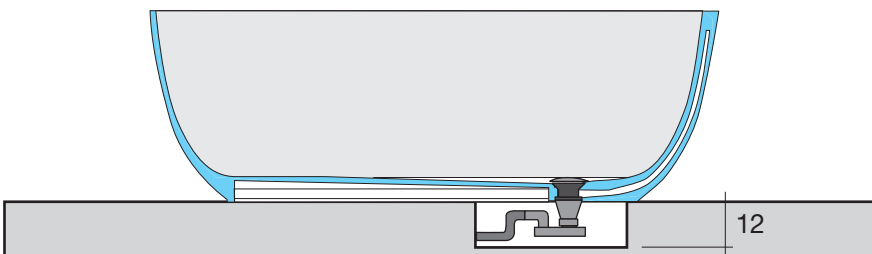

DISENIA[®]
ARCHITECTURAL SHOWERS

art. **LOOP**

art. **ROUND**

art. **SQUARE**

LOOP ROUND-SQUARE

Garanzia valida solo se si rispettano le istruzioni di montaggio.
The warranty/liability only applies when installation is effected as per the instructions.
Responsabilité/garantie à condition d'observer les instructions de montage.
Garantie/Haftung nur bei Montage gemäß Anleitung.
La garantía solamente será válida si se siguen las instrucciones de instalación.
Garantie/aansprakelijkheid uitsluitend van kracht indien volgens de instructies is geïnstalleerd.
Záruka a ručení za vady jsou poskytovány za podmínky, že montáž je provedena v souladu s tímto návodem.
Garantija taikoma tik tuo atveju, kai montavimas yra atliktas tiksliai pagal instrukciją.
Gwarancja obejmuje wyrób jedynie wówczas gdy montaż zostą przeprowadzony zgodnie z instrukcją.
Szavatosság/jóállás csak az útmutató szerinti szerelés esetén.
Мы предоставляем гарантию и несем ответственность, только если монтаж произведен в соответствии с инструкцией по монтажу.
Гаранцията/отговорността е валидна само когато монтажът е изпълнен както е указано в инструкцията.

LOOP

ROUND

SQUARE

1

2

3

4

OK

5

6

LOOP

SILICONE

ROUND

SILICONE

SQUARE

SILICONE