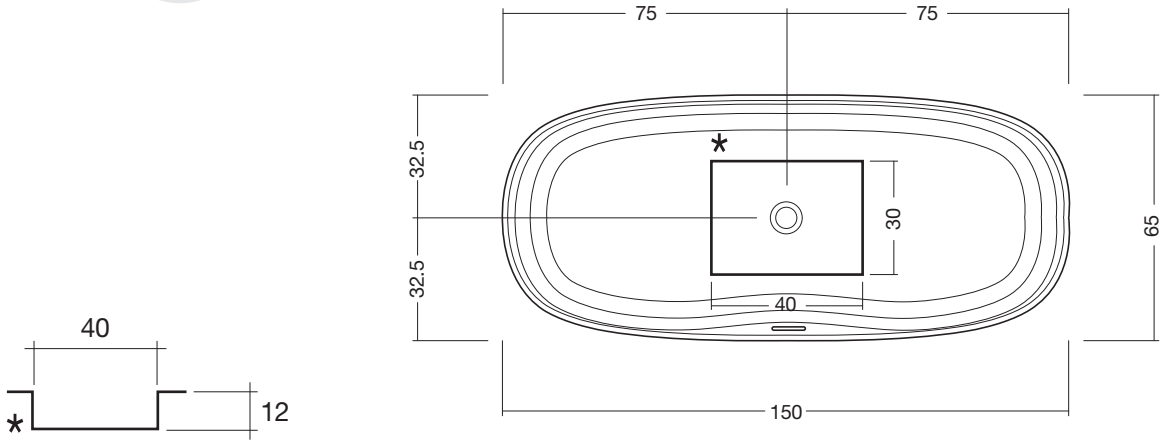

DISENIA[®]
ARCHITECTURAL SHOWERS

art. **LOOP**

art. **ROUND**

art. **SQUARE**

LOOP ROUND-SQUARE

Garanzia valida solo se si rispettano le istruzioni di montaggio.
The warranty/liability only applies when installation is effected as per the instructions.
Responsabilité/garantie à condition d'observer les instructions de montage.
Garantie/Haftung nur bei Montage gemäß Anleitung.
La garantía solamente será válida si se siguen las instrucciones de instalación.
Garantie/aansprakelijkheid uitsluitend van kracht indien volgens de instructies is geïnstalleerd.
Záruka a ručení za vady jsou poskytovány za podmínky, že montáž je provedena v souladu s tímto návodem.
Garantija taikoma tik tuo atveju, kai montavimas yra atliktas tiksliai pagal instrukciją.
Gwarancja obejmuje wyrób jedynie wówczas gdy montaż zostą przeprowadzony zgodnie z instrukcją.
Szavatosság/jóállás csak az útmutató szerinti szerelés esetén.
Мы предоставляем гарантию и несем ответственность, только если монтаж произведен в соответствии с инструкцией по монтажу.
Гаранцията/отговорността е валидна само когато монтажът е изпълнен както е указано в инструкцията.

LOOP

ROUND

SQUARE

1

2

3

4

OK

5

6

LOOP

SILICONE

ROUND

SILICONE

SQUARE

SILICONE