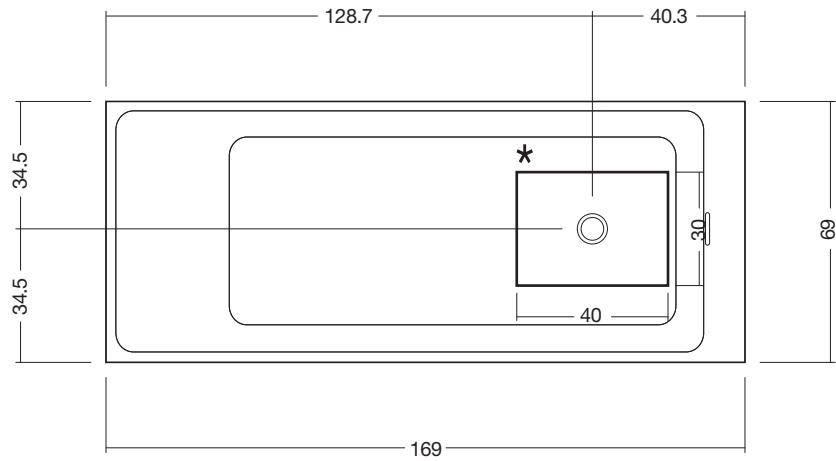

DISENIA[®]
ARCHITECTURAL SHOWERS

art. **LOOP**

art. **ROUND**

art. **SQUARE**

LOOP ROUND-SQUARE

Garanzia valida solo se si rispettano le istruzioni di montaggio.
The warranty/liability only applies when installation is effected as per the instructions.
Responsabilité/garantie à condition d'observer les instructions de montage.
Garantie/Haftung nur bei Montage gemäß Anleitung.
La garantía solamente será válida si se siguen las instrucciones de instalación.
Garantie/aansprakelijkheid uitsluitend van kracht indien volgens de instructies is geïnstalleerd.
Záruka a ručení za vady jsou poskytovány za podmínky, že montáž je provedena v souladu s tímto návodem.
Garantija taikoma tik tuo atveju, kai montavimas yra atliktas tiksliai pagal instrukciją.
Gwarancja obejmuje wyrób jedynie wówczas gdy montaż zostą przeprowadzony zgodnie z instrukcją.
Szavatosság/jóállás csak az útmutató szerinti szerelés esetén.
Мы предоставляем гарантию и несем ответственность, только если монтаж произведен в соответствии с инструкцией по монтажу.
Гаранцията/отговорността е валидна само когато монтажът е изпълнен както е указано в инструкцията.

LOOP

ROUND

SQUARE

1

2

3

4

OK

5

6

LOOP

SILICONE

ROUND

SILICONE

SQUARE

SILICONE