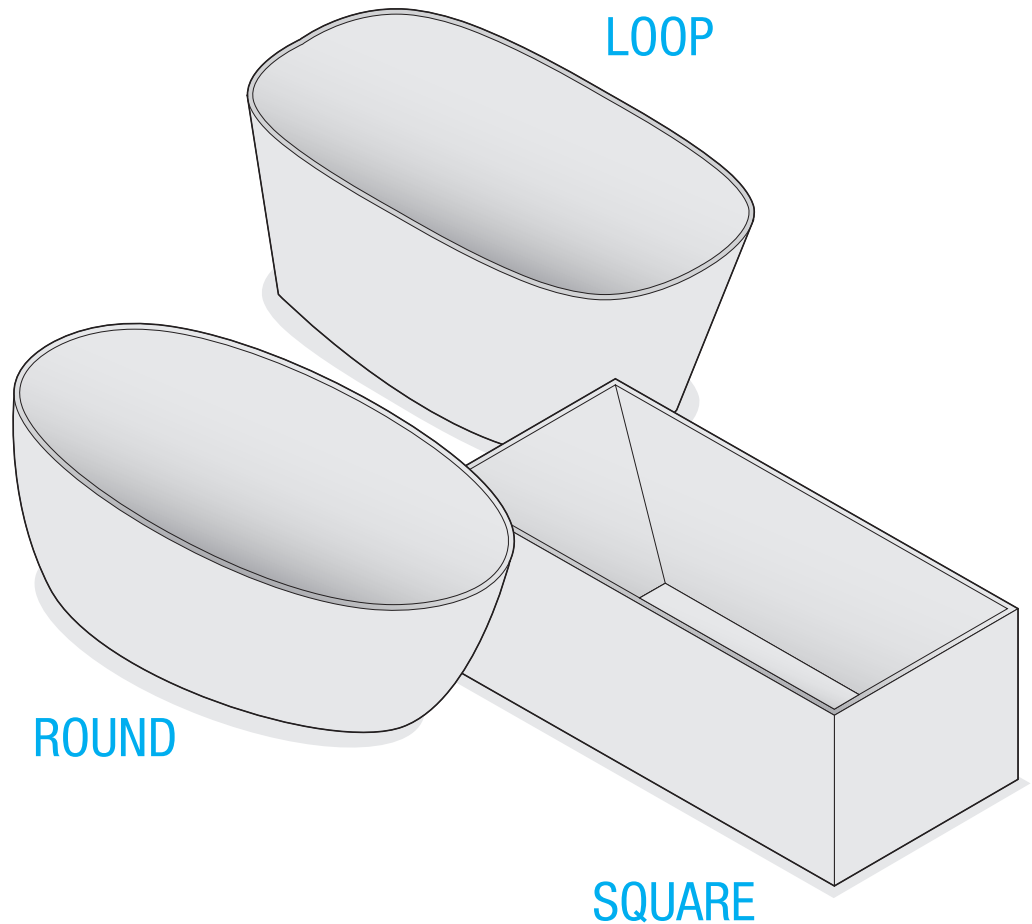

DISENIA[®]
ARCHITECTURAL SHOWERS

art. **LOOP**

art. **ROUND**

art. **SQUARE**

LOOP ROUND-SQUARE

Garanzia valida solo se si rispettano le istruzioni di montaggio.
The warranty/liability only applies when installation is effected as per the instructions.
Responsabilité/garantie à condition d'observer les instructions de montage.
Garantie/Haftung nur bei Montage gemäß Anleitung.
La garantía solamente será válida si se siguen las instrucciones de instalación.
Garantie/aansprakelijkheid uitsluitend van kracht indien volgens de instructies is geïnstalleerd.
Záruka a ručení za vady jsou poskytovány za podmínky, že montáž je provedena v souladu s tímto návodem.
Garantija taikoma tik tuo atveju, kai montavimas yra atliktas tiksliai pagal instrukciją.
Gwarancja obejmuje wyrób jedynie wówczas gdy montaż zostą przeprowadzony zgodnie z instrukcją.
Szavatosság/jóállás csak az útmutató szerinti szerelés esetén.
Мы предоставляем гарантию и несем ответственность, только если монтаж произведен в соответствии с инструкцией по монтажу.
Гаранцията/отговорността е валидна само когато монтажът е изпълнен както е указано в инструкцията.

LOOP

ROUND

SQUARE

1

2

3

4

OK

5

6

LOOP

SILICONE

ROUND

SILICONE

SQUARE

SILICONE