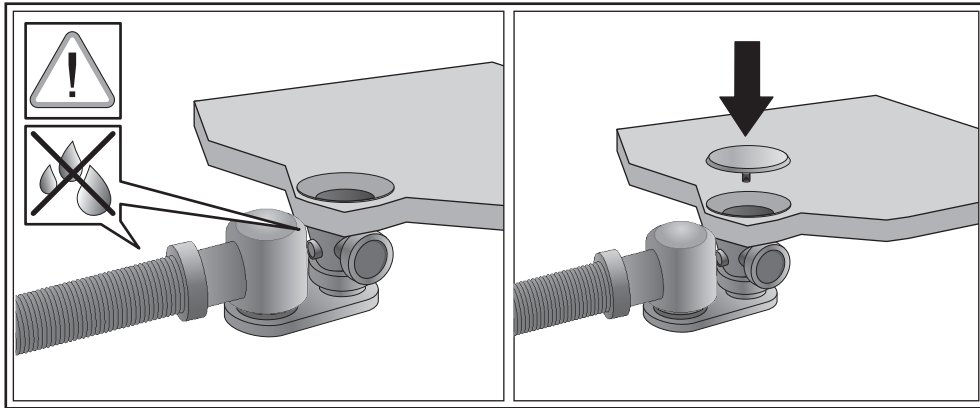

DISENIA[®]
ARCHITECTURAL SHOWERS

art. **LOOP**

art. **ROUND**

art. **SQUARE**

LOOP ROUND-SQUARE

Garanzia valida solo se si rispettano le istruzioni di montaggio.
The warranty/liability only applies when installation is effected as per the instructions.
Responsabilité/garantie à condition d'observer les instructions de montage.
Garantie/Haftung nur bei Montage gemäß Anleitung.
La garantía solamente será válida si se siguen las instrucciones de instalación.
Garantie/aansprakelijkheid uitsluitend van kracht indien volgens de instructies is geïnstalleerd.
Záruka a ručení za vady jsou poskytovány za podmínky, že montáž je provedena v souladu s tímto návodem.
Garantija taikoma tik tuo atveju, kai montavimas yra atliktas tiksliai pagal instrukciją.
Gwarancja obejmuje wyrób jedynie wówczas gdy montaż zostą przeprowadzony zgodnie z instrukcją.
Szavatosság/jóállás csak az útmutató szerinti szerelés esetén.
Мы предоставляем гарантию и несем ответственность, только если монтаж произведен в соответствии с инструкцией по монтажу.
Гаранцията/отговорността е валидна само когато монтажът е изпълнен както е указано в инструкцията.

LOOP

ROUND

SQUARE

1

2

3

4

OK

5

6

LOOP

SILICONE

ROUND

SILICONE

SQUARE

SILICONE