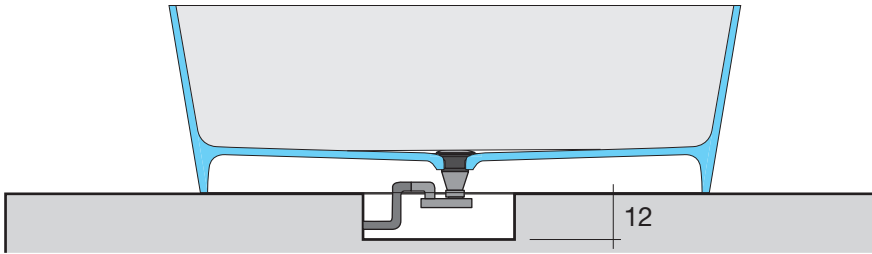

DISENIA[®]
ARCHITECTURAL SHOWERS

art. **LOOP**

art. **ROUND**

art. **SQUARE**

LOOP ROUND-SQUARE

Garanzia valida solo se si rispettano le istruzioni di montaggio.
The warranty/liability only applies when installation is effected as per the instructions.
Responsabilité/garantie à condition d'observer les instructions de montage.
Garantie/Haftung nur bei Montage gemäß Anleitung.
La garantía solamente será válida si se siguen las instrucciones de instalación.
Garantie/aansprakelijkheid uitsluitend van kracht indien volgens de instructies is geïnstalleerd.
Záruka a ručení za vady jsou poskytovány za podmínky, že montáž je provedena v souladu s tímto návodem.
Garantija taikoma tik tuo atveju, kai montavimas yra atliktas tiksliai pagal instrukciją.
Gwarancja obejmuje wyrób jedynie wówczas gdy montaż zostą przeprowadzony zgodnie z instrukcją.
Szavatosság/jóállás csak az útmutató szerinti szerelés esetén.
Мы предоставляем гарантию и несем ответственность, только если монтаж произведен в соответствии с инструкцией по монтажу.
Гаранцията/отговорността е валидна само когато монтажът е изпълнен както е указано в инструкцията.

LOOP

ROUND

SQUARE

1

2

3

4

OK

5

6

LOOP

SILICONE

ROUND

SILICONE

SQUARE

SILICONE