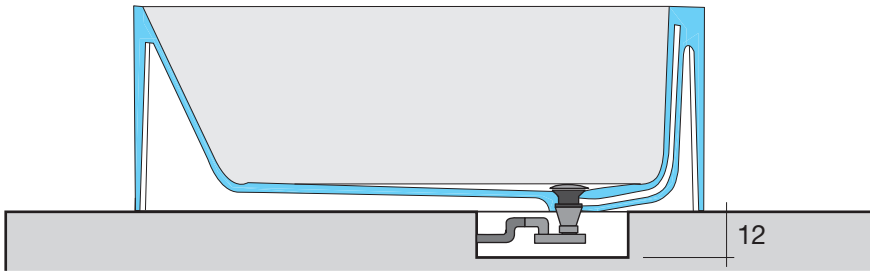

DISENIA[®]
ARCHITECTURAL SHOWERS

art. **LOOP**

art. **ROUND**

art. **SQUARE**

LOOP ROUND-SQUARE

Garanzia valida solo se si rispettano le istruzioni di montaggio.
The warranty/liability only applies when installation is effected as per the instructions.
Responsabilité/garantie à condition d'observer les instructions de montage.
Garantie/Haftung nur bei Montage gemäß Anleitung.
La garantía solamente será válida si se siguen las instrucciones de instalación.
Garantie/aansprakelijkheid uitsluitend van kracht indien volgens de instructies is geïnstalleerd.
Záruka a ručení za vady jsou poskytovány za podmínky, že montáž je provedena v souladu s tímto návodem.
Garantija taikoma tik tuo atveju, kai montavimas yra atliktas tiksliai pagal instrukciją.
Gwarancja obejmuje wyrób jedynie wówczas gdy montaż zostą przeprowadzony zgodnie z instrukcją.
Szavatosság/jóállás csak az útmutató szerinti szerelés esetén.
Мы предоставляем гарантию и несем ответственность, только если монтаж произведен в соответствии с инструкцией по монтажу.
Гаранцията/отговорността е валидна само когато монтажът е изпълнен както е указано в инструкцията.

LOOP

ROUND

SQUARE

1

2

3

4

OK

5

6

LOOP

SILICONE

ROUND

SILICONE

SQUARE

SILICONE