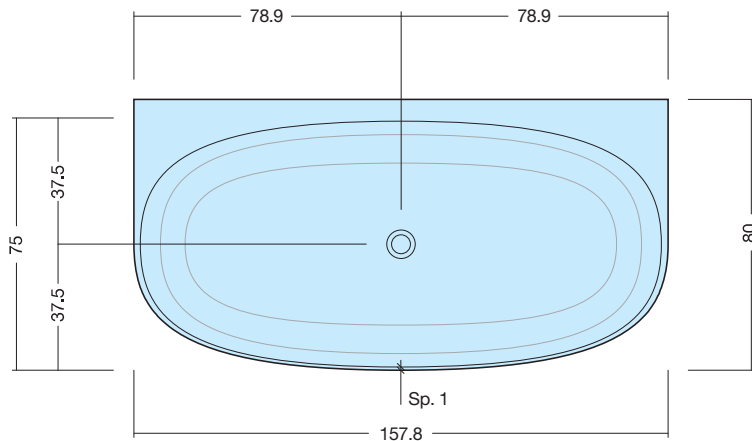

BULL-C

ART: BULL-C (Corta) MINERALSOLID

PILETTA: UP & DOWN - IN TINTA

PESO NETTO: 121 Kg BULL-C

PESO LORDO: 140 Kg BULL-C

DIMENSIONE IMBALLO: 193x93xh69

PORTATA SCARICO: 38 lt / min

REGOLAZIONE PIEDINI: 10 mm

SENZA TROPPO PIENO

**PILETTA
E SIFONE
INCLUSI**

**SENZA
TROPPO
PIENO**

DISENIA[®]
ARCHITECTURAL SHOWERS

DISENIA SRL Via Antonio Carpenè, 21 - 33070 Brugnera (PN) - Italy
T. (+39) 0422 742242 - www.disenia.it - info@disenia.it