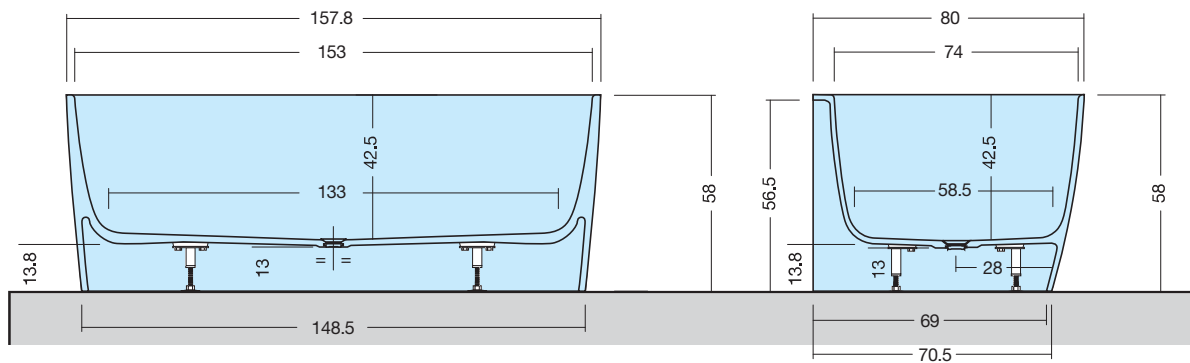

BULL-C

ART: BULL-C (Corta) MINERALSOLID

PILETTA: UP & DOWN - IN TINTA

PESO NETTO: 121 Kg BULL-C

PESO LORDO: 140 Kg BULL-C

DIMENSIONE IMBALLO: 193x93xh69

PORTATA SCARICO: 38 lt / min

REGOLAZIONE PIEDINI: 10 mm

SENZA TROPPO PIENO

**PILETTA
E SIFONE
INCLUSI**

**SENZA
TROPPO
PIENO**

DISENIA[®]
ARCHITECTURAL SHOWERS

DISENIA SRL Via Antonio Carpenè, 21 - 33070 Brugnera (PN) - Italy
T. (+39) 0422 742242 - www.disenia.it - info@disenia.it