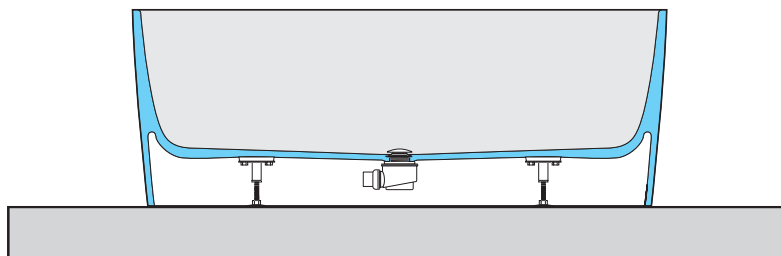

BULL-C

ART: BULL-C (Corta) MINERALSOLID

PILETTA: UP & DOWN - IN TINTA

PESO NETTO: 121 Kg BULL-C

PESO LORDO: 140 Kg BULL-C

DIMENSIONE IMBALLO: 193x93xh69

PORTATA SCARICO: 38 lt / min

REGOLAZIONE PIEDINI: 10 mm

SENZA TROPPO PIENO

**PILETTA
E SIFONE
INCLUSI**

**SENZA
TROPPO
PIENO**

DISENIA[®]
ARCHITECTURAL SHOWERS

DISENIA SRL Via Antonio Carpenè, 21 - 33070 Brugnera (PN) - Italy
T. (+39) 0422 742242 - www.disenia.it - info@disenia.it