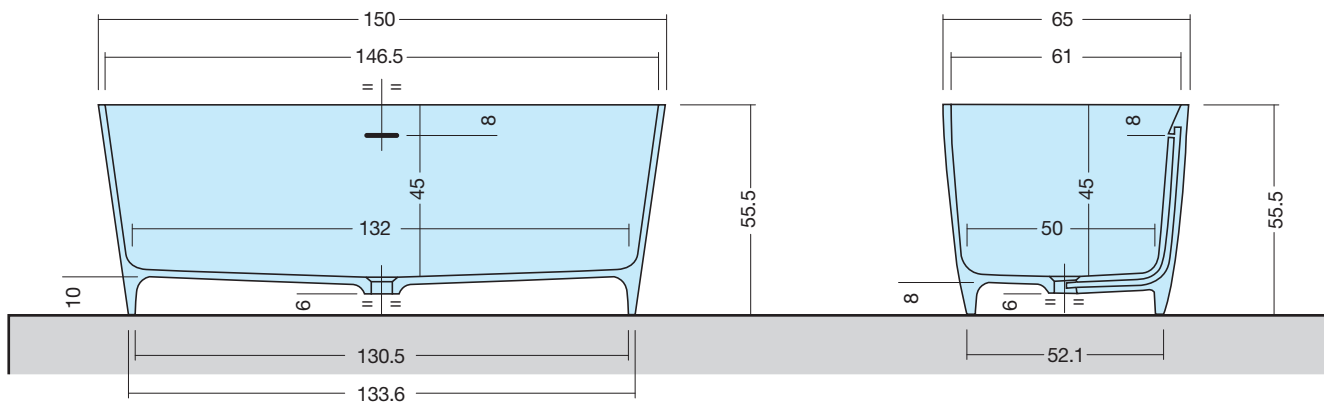

# LOOP

**ART:** LOOP-C CRISTALPLANT  
LOOP-M MINERALMARMO  
LOOP-IDEA CRISTALPLANT VERNICIATO ESTERNAMENTE COLORE IDEA

**PILETTA:** UP & DOWN - LOOP-C/IDEA IN TINTA  
LOOP-M CROMO

**PESO NETTO:** 75 Kg IN TUTTE LE VERSIONI  
**PESO LORDO:** 115 Kg IN CRISTALPLANT - 145 Kg MINERALMARMO  
**DIMENSIONE IMBALLO:** 188x97xh83  
**CAPACITÀ AL TROPPO PIENO:** 250 LITRI  
**PORTATA SCARICO:** 60 lt / min