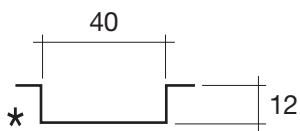

# LOOP

**ART:** LOOP-C CRISTALPLANT  
LOOP-M MINERALMARMO  
LOOP-IDEA CRISTALPLANT VERNICIATO ESTERNAMENTE COLORE IDEA

**PILETTA:** UP & DOWN - LOOP-C/IDEA IN TINTA  
LOOP-M CROMO

**PESO NETTO:** 75 Kg IN TUTTE LE VERSIONI  
**PESO LORDO:** 115 Kg IN CRISTALPLANT - 145 Kg MINERALMARMO  
**DIMENSIONE IMBALLO:** 188x97xh83  
**CAPACITÀ AL TROPPO PIENO:** 250 LITRI  
**PORTATA SCARICO:** 60 lt / min