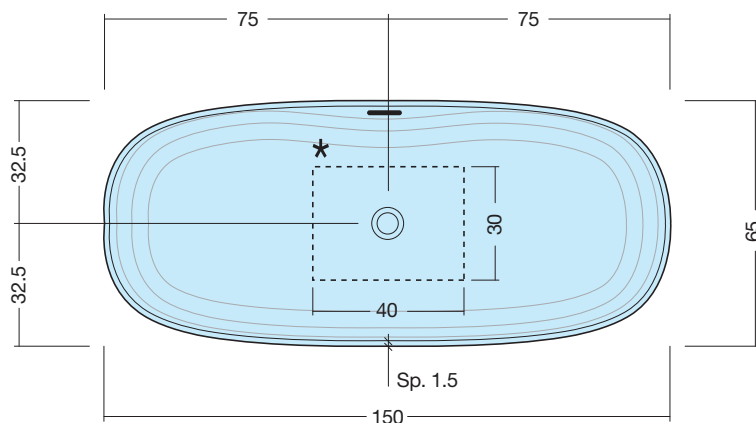

# LOOP

**ART:** LOOP-C CRISTALPLANT  
LOOP-M MINERALMARMO  
LOOP-IDEA CRISTALPLANT VERNICIATO ESTERNAMENTE COLORE IDEA

**PILETTA:** UP & DOWN - LOOP-C/IDEA IN TINTA  
LOOP-M CROMO

**PESO NETTO:** 75 Kg IN TUTTE LE VERSIONI  
**PESO LORDO:** 115 Kg IN CRISTALPLANT - 145 Kg MINERALMARMO  
**DIMENSIONE IMBALLO:** 188x97xh83  
**CAPACITÀ AL TROPPO PIENO:** 250 LITRI  
**PORTATA SCARICO:** 60 lt / min