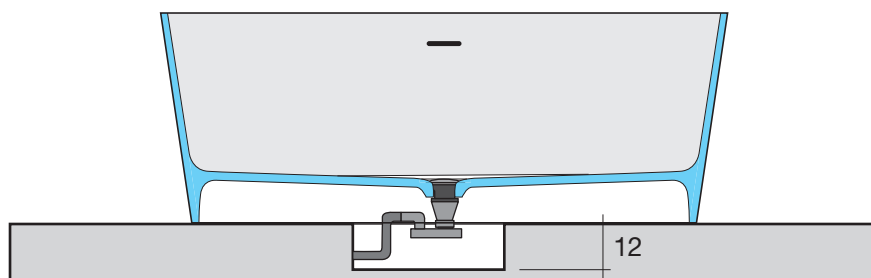

# LOOP

**ART:** LOOP-C CRISTALPLANT  
LOOP-M MINERALMARMO  
LOOP-IDEA CRISTALPLANT VERNICIATO ESTERNAMENTE COLORE IDEA

**PILETTA:** UP & DOWN - LOOP-C/IDEA IN TINTA  
LOOP-M CROMO

**PESO NETTO:** 75 Kg IN TUTTE LE VERSIONI  
**PESO LORDO:** 115 Kg IN CRISTALPLANT - 145 Kg MINERALMARMO  
**DIMENSIONE IMBALLO:** 188x97xh83  
**CAPACITÀ AL TROPPO PIENO:** 250 LITRI  
**PORTATA SCARICO:** 60 lt / min