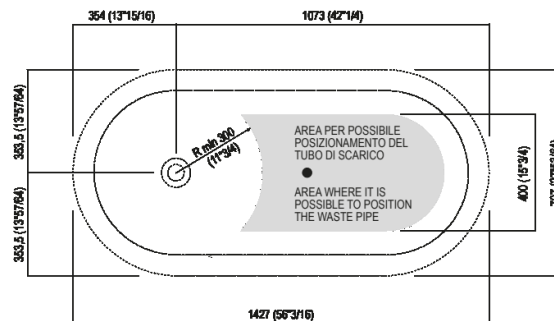

Altezza:	72.5 cm	28" 35/64 inches
Larghezza:	142.7 cm	56" 3/16 inches
Peso:	100 kg	220 lbs
Profondit� :	70.7 cm	27" 53/64 inches
Capacita':	305 l	81 gal
Confezione:	75 x 150 x 80 cm	29" 17/32 x 59" 1/6 x 31" 1/2 inches
Peso della confezione:	160 kg	363 lbs

Dimensioni principali

Quote per rubinetteria a parete

	A*	B**	C
FEZ2 (AFEZ027)	830 (32*43/64)	-	150 (5*29/32)
LIMÓN (ELIM437D+ILIX431D, ELIM443+ILIX443)	830 (32*43/64)	-	150 (5*29/32)
MEMORY (AMEM324, AMEM342, AMEM343)	830 (32*43/64)	-	150 (5*29/32)
MEMORY MIX (EMIX437D+ILIX431D, EMIX443+ILIX443)	830 (32*43/64)	-	150 (5*29/32)
SQUARE (ARUB1117)	830 (32*43/64)	-	50 (1*31/32)
SQUARE (ARUB1118)	830 (32*43/64)	-	150 (5*29/32)
SEN (ESEN0912V)	-	830 (32*43/64)	50 (1*31/32)

* inserasse gruppo / axial distance for tap
 ** filo inferiore gruppo / Tap's lower edge

Quote per piantane da terra

	A	B	C*
FEZ 2 (EFEZ026, MET885)	90 (3'35/64)	175 (6'57/64)	100 (3'15/16)
(EFEZ028)	135 (5'5/16)	230 (9'1/16)	100 (3'15/16)
LIMÓN (ELIM425)	135 (5'5/16)	230 (9'1/16)	100 (3'15/16)
MEMORY (EMEM325)	135 (5'5/16)	230 (9'1/16)	100 (3'15/16)
LIMÓN / MEMORY / MEMORY MIX (EMEM327)	135 (5'5/16)	230 (9'1/16)	100 (3'15/16)
SQUARE (ERUB1112, ERUB1115)	90 (3'35/64)	175 (6'57/64)	100 (3'15/16)
SEN (ESEN0911, ESEN0977)	90 (3'35/64)	175 (6'57/64)	100 (3'15/16)

* misure minime/ minimum measures

Quote per pozzetto

Quote per piantane da terra

	A	B	C*
FEZ 2 (EFEZ026, MET885)	90 (3*35/64)	175 (6*57/64)	100 (3*15/16)
(EFEZ028)	135 (5*5/16)	230 (9*1/16)	100 (3*15/16)
LIMÓN (ELIM425)	135 (5*5/16)	230 (9*1/16)	100 (3*15/16)
MEMORY (EMEM325)	135 (5*5/16)	230 (9*1/16)	100 (3*15/16)
LIMÓN / MEMORY / MEMORY MIX (EMEM327)	135 (5*5/16)	230 (9*1/16)	100 (3*15/16)
SQUARE (ERUB1112, ERUB1115)	90 (3*35/64)	175 (6*57/64)	100 (3*15/16)
SEN (ESEN0911, ESEN0977)	90 (3*35/64)	175 (6*57/64)	100 (3*15/16)