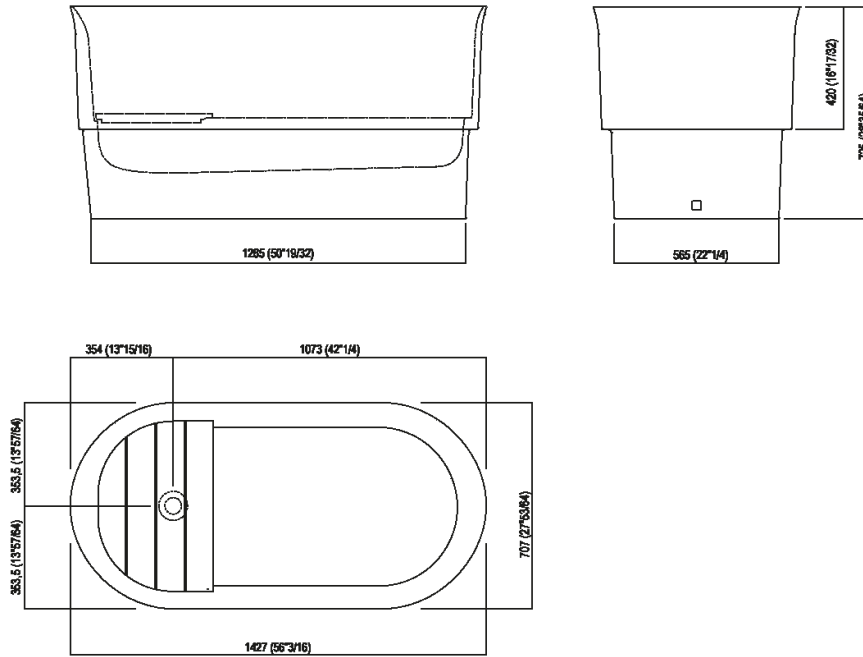

Vasca con seduta a doghe
 AVAS1981_

Neri&Hu, 2017

Profonda vasca free-standing dalla superficie
 ridotta.

Finiture

Bianco

Bianco/grigio scuro

Bianco/grigio chiaro

Materiali

Cristalplant® biobased

Vasca in Cristalplant® biobased bianco o bicolore (esterno grigio scuro RAL7021 o grigio chiaro RAL7044); con foro per troppo pieno, senza fori per rubinetteria; questa può essere collocata a parete o a terra. Immersion è accessoriata con seduta a doghe (inserimento obbligatorio) disponibile in iroko. La parte inferiore della vasca può essere incassata nel pavimento per facilitarne l'accesso. La versione bicolore può essere realizzata con colore indicato dal cliente con maggiorazione del 15% sul costo della finitura bicolore. Completa di piletta sifonata con calotta in Cristalplant® bianco .MET0477C ;(utilizzabile anche per vasche in esposizione). ;Per facilitare l'accesso alla vasca, oppure come seduta o come appoggio di oggetti d'uso quotidiano, è possibile affiancare alla vasca Ascension: elemento plurifunzionale realizzato in legno iroko.

Altezza:	72.5 cm	28" 35/64 inches
Larghezza:	142.7 cm	56" 3/16 inches
Peso:	100 kg	220 lbs
Profondit� :	70.7 cm	27" 53/64 inches
Capacita':	305 l	81 gal
Confezione:	75 x 150 x 80 cm	29" 17/32 x 59" 1/6 x 31" 1/2 inches
Peso della confezione:	160 kg	363 lbs

Dimensioni principali

Quote per rubinetteria a parete

	A*	B**	C
FEZ2 (AFEZ027)	830 (32*43/64)	-	150 (5*29/32)
LIMÓN (ELIM437D+ILIX431D, ELIM443+ILIX443)	830 (32*43/64)	-	150 (5*29/32)
MEMORY (AMEM324, AMEM342, AMEM343)	830 (32*43/64)	-	150 (5*29/32)
MEMORY MIX (EMIX437D+ILIX431D, EMIX443+ILIX443)	830 (32*43/64)	-	150 (5*29/32)
SQUARE (ARUB1117)	830 (32*43/64)	-	50 (1*31/32)
SQUARE (ARUB1118)	830 (32*43/64)	-	150 (5*29/32)
SEN (ESEN0912V)	-	830 (32*43/64)	50 (1*31/32)