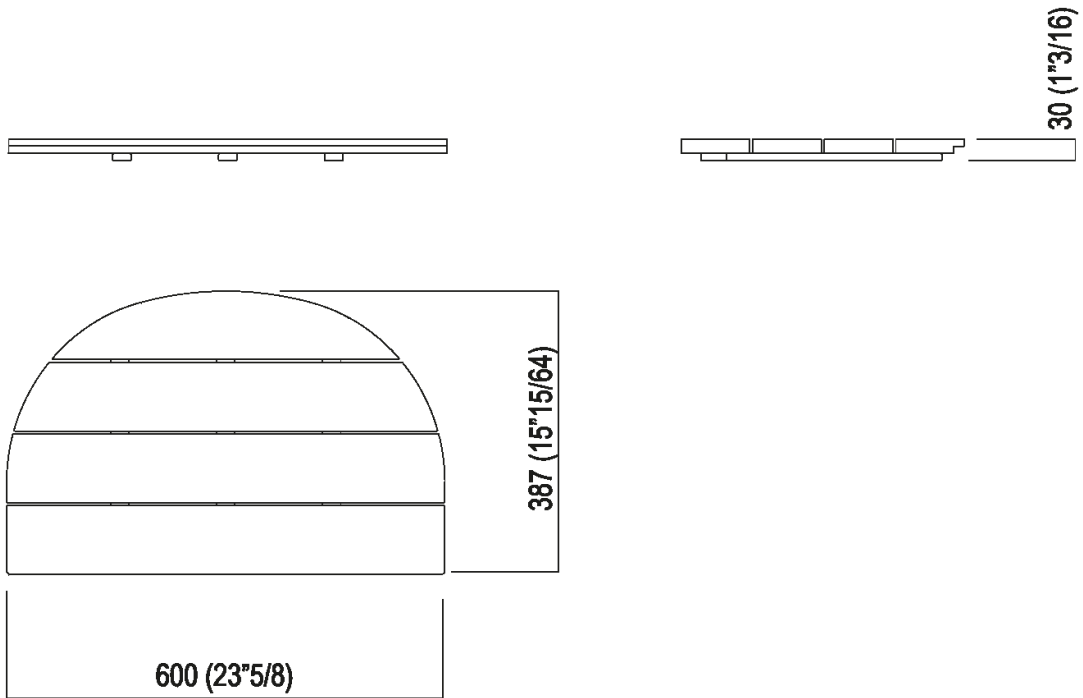

Dimensioni principali AVAS1982I