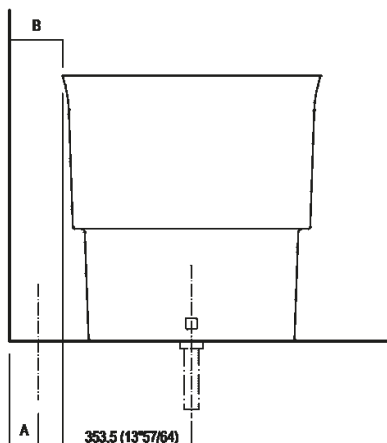

Altezza:	72.5 cm	28" 35/64 inches
Larghezza:	142.7 cm	56" 3/16 inches
Peso:	100 kg	220 lbs
Profondit� :	70.7 cm	27" 53/64 inches
Capacita':	305 l	81 gal
Confezione:	75 x 150 x 80 cm	29" 17/32 x 59" 1/6 x 31" 1/2 inches
Peso della confezione:	160 kg	363 lbs

Dimensioni principali

Quote per rubinetteria a parete

	A*	B**	C
FEZ2 (AFEZ027)	830 (32*43/64)	-	150 (5*29/32)
LIMÓN (ELIM437D+ILIX431D, ELIM443+ILIX443)	830 (32*43/64)	-	150 (5*29/32)
MEMORY (AMEM324, AMEM342, AMEM343)	830 (32*43/64)	-	150 (5*29/32)
MEMORY MIX (EMIX437D+ILIX431D, EMIX443+ILIX443)	830 (32*43/64)	-	150 (5*29/32)
SQUARE (ARUB1117)	830 (32*43/64)	-	50 (1*31/32)
SQUARE (ARUB1118)	830 (32*43/64)	-	150 (5*29/32)
SEN (ESEN0912V)	-	830 (32*43/64)	50 (1*31/32)

* inserasse gruppo / axial distance for tap
 ** filo inferiore gruppo / Tap's lower edge

Quote per piantane da terra

	A	B	C*
FEZ 2 (EFEZ026, MET885)	90 (3'35/64)	175 (6'57/64)	100 (3'15/16)
(EFEZ028)	135 (5'5/16)	230 (9'1/16)	100 (3'15/16)
LIMÓN (ELIM425)	135 (5'5/16)	230 (9'1/16)	100 (3'15/16)
MEMORY (EMEM325)	135 (5'5/16)	230 (9'1/16)	100 (3'15/16)
LIMÓN / MEMORY / MEMORY MIX (EMEM327)	135 (5'5/16)	230 (9'1/16)	100 (3'15/16)
SQUARE (ERUB1112, ERUB1115)	90 (3'35/64)	175 (6'57/64)	100 (3'15/16)
SEN (ESEN0911, ESEN0977)	90 (3'35/64)	175 (6'57/64)	100 (3'15/16)

* misure minime/ minimum measures

Quote per pozzetto

Quote per piantane da terra

	A	B	C*
FEZ 2 (EFEZ026, MET885)	90 (3*35/64)	175 (6*57/64)	100 (3*15/16)
(EFEZ028)	135 (5*5/16)	230 (9*1/16)	100 (3*15/16)
LIMÓN (ELIM425)	135 (5*5/16)	230 (9*1/16)	100 (3*15/16)
MEMORY (EMEM325)	135 (5*5/16)	230 (9*1/16)	100 (3*15/16)
LIMÓN / MEMORY / MEMORY MIX (EMEM327)	135 (5*5/16)	230 (9*1/16)	100 (3*15/16)
SQUARE (ERUB1112, ERUB1115)	90 (3*35/64)	175 (6*57/64)	100 (3*15/16)
SEN (ESEN0911, ESEN0977)	90 (3*35/64)	175 (6*57/64)	100 (3*15/16)