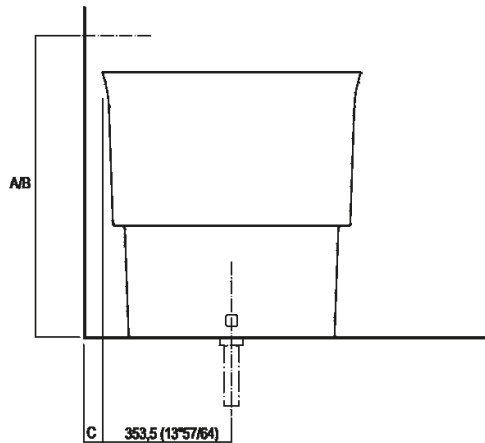

Altezza:	72.5 cm	28" 35/64 inches
Larghezza:	142.7 cm	56" 3/16 inches
Peso:	100 kg	220 lbs
Profondit� :	70.7 cm	27" 53/64 inches
Capacita':	305 l	81 gal
Confezione:	75 x 150 x 80 cm	29" 17/32 x 59" 1/6 x 31" 1/2 inches
Peso della confezione:	160 kg	363 lbs

Dimensioni principali

Quote per rubinetteria a parete

	A*	B**	C
FEZ2 (AFEZ027)	830 (32*43/64)	-	150 (5*29/32)
LIMÓN (ELIM437D+ILIX431D, ELIM443+ILIX443)	830 (32*43/64)	-	150 (5*29/32)
MEMORY (AMEM324, AMEM342, AMEM343)	830 (32*43/64)	-	150 (5*29/32)
MEMORY MIX (EMIX437D+ILIX431D, EMIX443+ILIX443)	830 (32*43/64)	-	150 (5*29/32)
SQUARE (ARUB1117)	830 (32*43/64)	-	50 (1*31/32)
SQUARE (ARUB1118)	830 (32*43/64)	-	150 (5*29/32)
SEN (ESEN0912V)	-	830 (32*43/64)	50 (1*31/32)

* inserasse gruppo / axial distance for tap
 ** filo inferiore gruppo / Tap's lower edge

Quote per piantane da terra

	A	B	C*
FEZ 2 (EFEZ026, MET885)	90 (3'35/64)	175 (6'57/64)	100 (3'15/16)
(EFEZ028)	135 (5'5/16)	230 (9'1/16)	100 (3'15/16)
LIMÓN (ELIM425)	135 (5'5/16)	230 (9'1/16)	100 (3'15/16)
MEMORY (EMEM325)	135 (5'5/16)	230 (9'1/16)	100 (3'15/16)
LIMÓN / MEMORY / MEMORY MIX (EMEM327)	135 (5'5/16)	230 (9'1/16)	100 (3'15/16)
SQUARE (ERUB1112, ERUB1115)	90 (3'35/64)	175 (6'57/64)	100 (3'15/16)
SEN (ESEN0911, ESEN0977)	90 (3'35/64)	175 (6'57/64)	100 (3'15/16)

* misure minime/ minimum measures

Quote per pozzetto

Quote per piantane da terra

	A	B	C*
FEZ 2 (EFEZ026, MET885)	90 (3*35/64)	175 (6*57/64)	100 (3*15/16)
(EFEZ028)	135 (5*5/16)	230 (9*1/16)	100 (3*15/16)
LIMÓN (ELIM425)	135 (5*5/16)	230 (9*1/16)	100 (3*15/16)
MEMORY (EMEM325)	135 (5*5/16)	230 (9*1/16)	100 (3*15/16)
LIMÓN / MEMORY / MEMORY MIX (EMEM327)	135 (5*5/16)	230 (9*1/16)	100 (3*15/16)
SQUARE (ERUB1112, ERUB1115)	90 (3*35/64)	175 (6*57/64)	100 (3*15/16)
SEN (ESEN0911, ESEN0977)	90 (3*35/64)	175 (6*57/64)	100 (3*15/16)