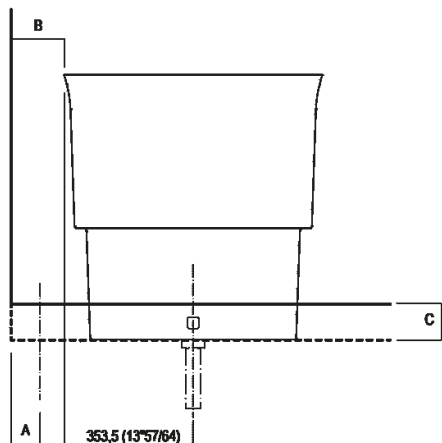

Dimensioni principali

Quote per rubinetteria a parete

	A*	B**	C
FEZ2 (AFEZ027)	830 (32*43/64)	-	150 (5*29/32)
LIMÓN (ELIM437D+ILIX431D, ELIM443+ILIX443)	830 (32*43/64)	-	150 (5*29/32)
MEMORY (AMEM324, AMEM342, AMEM343)	830 (32*43/64)	-	150 (5*29/32)
MEMORY MIX (EMIX437D+ILIX431D, EMIX443+ILIX443)	830 (32*43/64)	-	150 (5*29/32)
SQUARE (ARUB1117)	830 (32*43/64)	-	50 (1*31/32)
SQUARE (ARUB1118)	830 (32*43/64)	-	150 (5*29/32)
SEN (ESEN0912V)	-	830 (32*43/64)	50 (1*31/32)

* inserasse gruppo / axial distance for tap
 ** filo inferiore gruppo / Tap's lower edge

Quote per piantane da terra

	A	B	C*
FEZ 2 (EFEZ026, MET885)	90 (3'35/64)	175 (6'57/64)	100 (3'15/16)
(EFEZ028)	135 (5'5/16)	230 (9'1/16)	100 (3'15/16)
LIMÓN (ELIM425)	135 (5'5/16)	230 (9'1/16)	100 (3'15/16)
MEMORY (EMEM325)	135 (5'5/16)	230 (9'1/16)	100 (3'15/16)
LIMÓN / MEMORY / MEMORY MIX (EMEM327)	135 (5'5/16)	230 (9'1/16)	100 (3'15/16)
SQUARE (ERUB1112, ERUB1115)	90 (3'35/64)	175 (6'57/64)	100 (3'15/16)
SEN (ESEN0911, ESEN0977)	90 (3'35/64)	175 (6'57/64)	100 (3'15/16)

* misure minime/ minimum measures

Quote per pozzetto

Quote per piantane da terra

	A	B	C*
FEZ 2 (EFEZ026, MET885)	90 (3*35/64)	175 (6*57/64)	100 (3*15/16)
(EFEZ028)	135 (5*5/16)	230 (9*1/16)	100 (3*15/16)
LIMÓN (ELIM425)	135 (5*5/16)	230 (9*1/16)	100 (3*15/16)
MEMORY (EMEM325)	135 (5*5/16)	230 (9*1/16)	100 (3*15/16)
LIMÓN / MEMORY / MEMORY MIX (EMEM327)	135 (5*5/16)	230 (9*1/16)	100 (3*15/16)
SQUARE (ERUB1112, ERUB1115)	90 (3*35/64)	175 (6*57/64)	100 (3*15/16)
SEN (ESEN0911, ESEN0977)	90 (3*35/64)	175 (6*57/64)	100 (3*15/16)

* misure minime/ minimum measures

Dimensioni principali AVAS1982I

Dimensioni principali AVAS1982Z