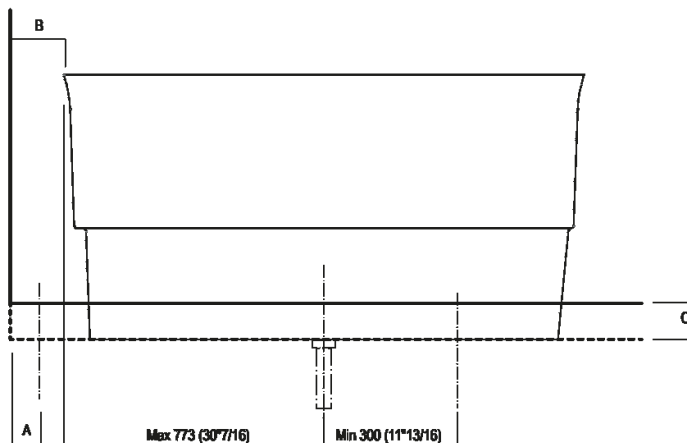

Dimensioni principali

Quote per rubinetteria a parete

	A*	B**	C
FEZ2 (AFEZ027)	830 (32*43/64)	-	150 (5*29/32)
LIMÓN (ELIM437D+ILIX431D, ELIM443+ILIX443)	830 (32*43/64)	-	150 (5*29/32)
MEMORY (AMEM324, AMEM342, AMEM343)	830 (32*43/64)	-	150 (5*29/32)
MEMORY MIX (EMIX437D+ILIX431D, EMIX443+ILIX443)	830 (32*43/64)	-	150 (5*29/32)
SQUARE (ARUB1117)	830 (32*43/64)	-	50 (1*31/32)
SQUARE (ARUB1118)	830 (32*43/64)	-	150 (5*29/32)
SEN (ESEN0912V)	-	830 (32*43/64)	50 (1*31/32)

* inserasse gruppo / axial distance for tap
 ** filo inferiore gruppo / Tap's lower edge

Quote per piantane da terra

	A	B	C*
FEZ 2 (EFEZ026, MET885)	90 (3'35/64)	175 (6'57/64)	100 (3'15/16)
(EFEZ028)	135 (5'5/16)	230 (9'1/16)	100 (3'15/16)
LIMÓN (ELIM425)	135 (5'5/16)	230 (9'1/16)	100 (3'15/16)
MEMORY (EMEM325)	135 (5'5/16)	230 (9'1/16)	100 (3'15/16)
LIMÓN / MEMORY / MEMORY MIX (EMEM327)	135 (5'5/16)	230 (9'1/16)	100 (3'15/16)
SQUARE (ERUB1112, ERUB1115)	90 (3'35/64)	175 (6'57/64)	100 (3'15/16)
SEN (ESEN0911, ESEN0977)	90 (3'35/64)	175 (6'57/64)	100 (3'15/16)

* misure minime/ minimum measures

Quote per pozzetto

Quote per piantane da terra

	A	B	C*
FEZ 2 (EFEZ026, MET885)	90 (3*35/64)	175 (6*57/64)	100 (3*15/16)
(EFEZ028)	135 (5*5/16)	230 (9*1/16)	100 (3*15/16)
LIMÓN (ELIM425)	135 (5*5/16)	230 (9*1/16)	100 (3*15/16)
MEMORY (EMEM325)	135 (5*5/16)	230 (9*1/16)	100 (3*15/16)
LIMÓN / MEMORY / MEMORY MIX (EMEM327)	135 (5*5/16)	230 (9*1/16)	100 (3*15/16)
SQUARE (ERUB1112, ERUB1115)	90 (3*35/64)	175 (6*57/64)	100 (3*15/16)
SEN (ESEN0911, ESEN0977)	90 (3*35/64)	175 (6*57/64)	100 (3*15/16)

* misure minime/ minimum measures

Dimensioni principali AVAS1982I

Dimensioni principali AVAS1982Z