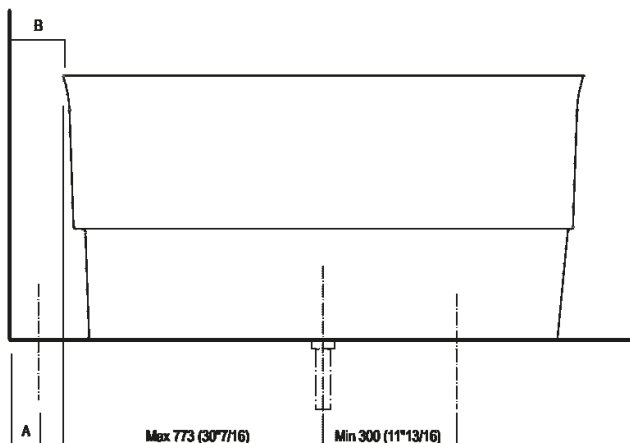

Altezza:	72.5 cm	28" 35/64 inches
Larghezza:	142.7 cm	56" 3/16 inches
Peso:	100 kg	220 lbs
Profondit� :	70.7 cm	27" 53/64 inches
Capacita':	305 l	81 gal
Confezione:	75 x 150 x 80 cm	29" 17/32 x 59" 1/6 x 31" 1/2 inches
Peso della confezione:	160 kg	363 lbs

Dimensioni principali

Quote per rubinetteria a parete

	A*	B**	C
FEZ2 (AFEZ027)	830 (32*43/64)	-	150 (5*29/32)
LIMÓN (ELIM437D+ILIX431D, ELIM443+ILIX443)	830 (32*43/64)	-	150 (5*29/32)
MEMORY (AMEM324, AMEM342, AMEM343)	830 (32*43/64)	-	150 (5*29/32)
MEMORY MIX (EMIX437D+ILIX431D, EMIX443+ILIX443)	830 (32*43/64)	-	150 (5*29/32)
SQUARE (ARUB1117)	830 (32*43/64)	-	50 (1*31/32)
SQUARE (ARUB1118)	830 (32*43/64)	-	150 (5*29/32)
SEN (ESEN0912V)	-	830 (32*43/64)	50 (1*31/32)

* inserasse gruppo / axial distance for tap
 ** filo inferiore gruppo / Tap's lower edge

Quote per piantane da terra

	A	B	C*
FEZ 2 (EFEZ026, MET885)	90 (3'35/64)	175 (6'57/64)	100 (3'15/16)
(EFEZ028)	135 (5'5/16)	230 (9'1/16)	100 (3'15/16)
LIMÓN (ELIM425)	135 (5'5/16)	230 (9'1/16)	100 (3'15/16)
MEMORY (EMEM325)	135 (5'5/16)	230 (9'1/16)	100 (3'15/16)
LIMÓN / MEMORY / MEMORY MIX (EMEM327)	135 (5'5/16)	230 (9'1/16)	100 (3'15/16)
SQUARE (ERUB1112, ERUB1115)	90 (3'35/64)	175 (6'57/64)	100 (3'15/16)
SEN (ESEN0911, ESEN0977)	90 (3'35/64)	175 (6'57/64)	100 (3'15/16)

* misure minime/ minimum measures

Quote per pozzetto

Quote per piantane da terra

	A	B	C*
FEZ 2 (EFEZ026, MET885)	90 (3*35/64)	175 (6*57/64)	100 (3*15/16)
(EFEZ028)	135 (5*5/16)	230 (9*1/16)	100 (3*15/16)
LIMÓN (ELIM425)	135 (5*5/16)	230 (9*1/16)	100 (3*15/16)
MEMORY (EMEM325)	135 (5*5/16)	230 (9*1/16)	100 (3*15/16)
LIMÓN / MEMORY / MEMORY MIX (EMEM327)	135 (5*5/16)	230 (9*1/16)	100 (3*15/16)
SQUARE (ERUB1112, ERUB1115)	90 (3*35/64)	175 (6*57/64)	100 (3*15/16)
SEN (ESEN0911, ESEN0977)	90 (3*35/64)	175 (6*57/64)	100 (3*15/16)