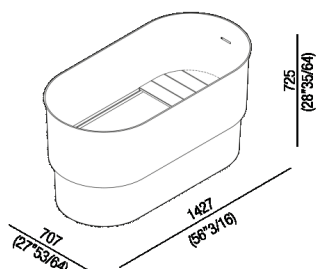

Vasca con seduta a doghe
 AVAS1981_

Neri&Hu, 2017

Profonda vasca free-standing dalla superficie
 ridotta.

Finiture

Bianco

Bianco/grigio scuro

Bianco/grigio chiaro

Materiali

Cristalplant® biobased

Vasca in Cristalplant® biobased bianco o bicolore (esterno grigio scuro RAL7021 o grigio chiaro RAL7044); con foro per troppo pieno, senza fori per rubinetteria; questa può essere collocata a parete o a terra. Immersion è accessoriata con seduta a doghe (inserimento obbligatorio) disponibile in iroko. La parte inferiore della vasca può essere incassata nel pavimento per facilitarne l'accesso. La versione bicolore può essere realizzata con colore indicato dal cliente con maggiorazione del 15% sul costo della finitura bicolore. Completa di piletta sifonata con calotta in Cristalplant® bianco .MET0477C ;(utilizzabile anche per vasche in esposizione). ;Per facilitare l'accesso alla vasca, oppure come seduta o come appoggio di oggetti d'uso quotidiano, è possibile affiancare alla vasca Ascension: elemento plurifunzionale realizzato in legno iroko.

Altezza:	72.5 cm	28" 35/64 inches
Larghezza:	142.7 cm	56" 3/16 inches
Peso:	100 kg	220 lbs
Profondit� :	70.7 cm	27" 53/64 inches
Capacita':	305 l	81 gal
Confezione:	75 x 150 x 80 cm	29" 17/32 x 59" 1/6 x 31" 1/2 inches
Peso della confezione:	160 kg	363 lbs

Dimensioni principali

Quote per rubinetteria a parete

	A*	B**	C
FEZ2 (AFEZ027)	830 (32*43/64)	-	150 (5*29/32)
LIMÓN (ELIM437D+ILIX431D, ELIM443+ILIX443)	830 (32*43/64)	-	150 (5*29/32)
MEMORY (AMEM324, AMEM342, AMEM343)	830 (32*43/64)	-	150 (5*29/32)
MEMORY MIX (EMIX437D+ILIX431D, EMIX443+ILIX443)	830 (32*43/64)	-	150 (5*29/32)
SQUARE (ARUB1117)	830 (32*43/64)	-	50 (1*31/32)
SQUARE (ARUB1118)	830 (32*43/64)	-	150 (5*29/32)
SEN (ESEN0912V)	-	830 (32*43/64)	50 (1*31/32)