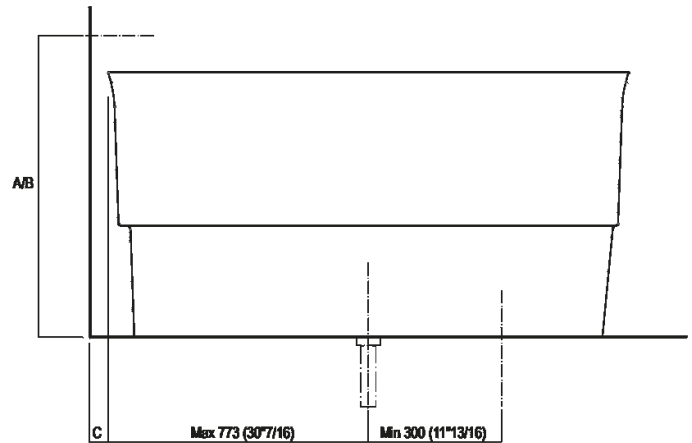

Altezza:	72.5 cm	28" 35/64 inches
Larghezza:	142.7 cm	56" 3/16 inches
Peso:	100 kg	220 lbs
Profondit� :	70.7 cm	27" 53/64 inches
Capacita':	305 l	81 gal
Confezione:	75 x 150 x 80 cm	29" 17/32 x 59" 1/6 x 31" 1/2 inches
Peso della confezione:	160 kg	363 lbs

Dimensioni principali

Quote per rubinetteria a parete

	A*	B**	C
FEZ2 (AFEZ027)	830 (32*43/64)	-	150 (5*29/32)
LIMÓN (ELIM437D+ILIX431D, ELIM443+ILIX443)	830 (32*43/64)	-	150 (5*29/32)
MEMORY (AMEM324, AMEM342, AMEM343)	830 (32*43/64)	-	150 (5*29/32)
MEMORY MIX (EMIX437D+ILIX431D, EMIX443+ILIX443)	830 (32*43/64)	-	150 (5*29/32)
SQUARE (ARUB1117)	830 (32*43/64)	-	50 (1*31/32)
SQUARE (ARUB1118)	830 (32*43/64)	-	150 (5*29/32)
SEN (ESEN0912V)	-	830 (32*43/64)	50 (1*31/32)

* inserasse gruppo / axial distance for tap
 ** filo inferiore gruppo / Tap's lower edge

Quote per piantane da terra

	A	B	C*
FEZ 2 (EFEZ026, MET885)	90 (3'35/64)	175 (6'57/64)	100 (3'15/16)
(EFEZ028)	135 (5'5/16)	230 (9'1/16)	100 (3'15/16)
LIMÓN (ELIM425)	135 (5'5/16)	230 (9'1/16)	100 (3'15/16)
MEMORY (EMEM325)	135 (5'5/16)	230 (9'1/16)	100 (3'15/16)
LIMÓN / MEMORY / MEMORY MIX (EMEM327)	135 (5'5/16)	230 (9'1/16)	100 (3'15/16)
SQUARE (ERUB1112, ERUB1115)	90 (3'35/64)	175 (6'57/64)	100 (3'15/16)
SEN (ESEN0911, ESEN0977)	90 (3'35/64)	175 (6'57/64)	100 (3'15/16)

* misure minime/ minimum measures

Quote per pozzetto

Quote per piantane da terra

	A	B	C*
FEZ 2 (EFEZ026, MET885)	90 (3*35/64)	175 (6*57/64)	100 (3*15/16)
(EFEZ028)	135 (5*5/16)	230 (9*1/16)	100 (3*15/16)
LIMÓN (ELIM425)	135 (5*5/16)	230 (9*1/16)	100 (3*15/16)
MEMORY (EMEM325)	135 (5*5/16)	230 (9*1/16)	100 (3*15/16)
LIMÓN / MEMORY / MEMORY MIX (EMEM327)	135 (5*5/16)	230 (9*1/16)	100 (3*15/16)
SQUARE (ERUB1112, ERUB1115)	90 (3*35/64)	175 (6*57/64)	100 (3*15/16)
SEN (ESEN0911, ESEN0977)	90 (3*35/64)	175 (6*57/64)	100 (3*15/16)