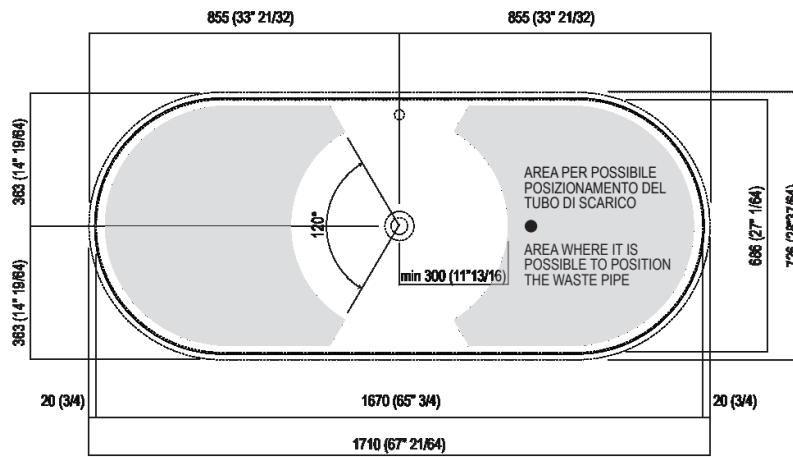

Acciaio inox

Vasca ovale in acciaio inox verniciato bianco (RAL9003) o con esterno grigio scuro (RAL7021) o grigio chiaro (RAL7044); con circuito per troppo pieno esterno bianco. Disponibile con due dimensioni: Vieques (cm 171, h cm 62,5) e Vieques XS (cm 155, h cm 67,5). Accessoriabile con poggiaschiena e ripiano porta oggetti realizzati in iroko, applicabili sul bordo della vasca. La versione bicolore può essere realizzata con colore indicato dal cliente con costo da preventivare. Entrambe le versioni sono complete di piletta sifonata .MET0433WU con calotta verniciata bianca.

Altezza:	63.5 cm	25" inches
Lunghezza:	171 cm	67" 3/8 inches
Peso:	85 kg	187 lbs
Profondità :	72.6 cm	28" 5/8 inches
Capacità:	370 l	98 gal
Confezione:	87 x 185 x 70 cm	34" 2/8 x 72" 7/8 x 27" 4/8 inches
Peso della confezione:	115 kg	254 lbs

Dimensioni principali

Posizione scarico

Quote per rubinetteria a parete

	A*	B**	C
FEZ 2 (EFEZ027)	730 (28 47/64)	-	80 (3 5/32)
LIMÓN (ELIM443)	730 (28 47/64)	-	80 (3 5/32)
MEMORY (EMEM324, EMEM343)	730 (28 47/64)	-	80 (3 5/32)
(EMEM 342)	730 (28 47/64)	-	50 (1 31/32)
MEMORY MIX (EMIX437)	730 (28 47/64)	-	50 (1 31/32)
SQUARE (ERUB1117)	-	730 (28 47/64)	50 (1 31/32)
(ERUB1118)	-	730 (28 47/64)	80 (3 5/32)
SEN (ESEN0912V)	-	780 (30 45/64)	50 (1 31/32)