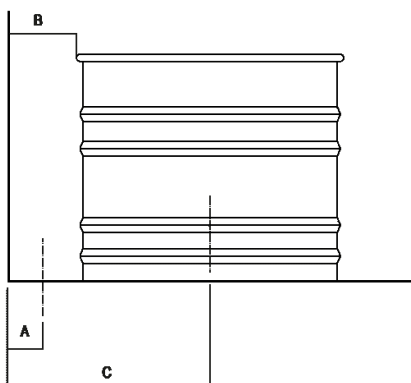

Acciaio inox

Vasca ovale in acciaio inox verniciato bianco (RAL9003) o con esterno grigio scuro (RAL7021) o grigio chiaro (RAL7044); con circuito per troppo pieno esterno bianco. Disponibile con due dimensioni: Vieques (cm 171, h cm 62,5) e Vieques XS (cm 155, h cm 67,5). Accessoriabile con poggiaschiena e ripiano porta oggetti realizzati in iroko, applicabili sul bordo della vasca. La versione bicolore può essere realizzata con colore indicato dal cliente con costo da preventivare. Entrambe le versioni sono complete di piletta sifonata .MET0433WU con calotta verniciata bianca.

Dimensioni principali

Posizione scarico

Quote per rubinetteria a parete

	A*	B**	C
FEZ 2 (EFEZ027)	730 (28 47/64)	-	80 (3 5/32)
LIMÓN (ELIM443)	730 (28 47/64)	-	80 (3 5/32)
MEMORY (EMEM324, EMEM343)	730 (28 47/64)	-	80 (3 5/32)
(EMEM 342)	730 (28 47/64)	-	50 (1 31/32)
MEMORY MIX (EMIX437)	730 (28 47/64)	-	50 (1 31/32)
SQUARE (ERUB1117)	-	730 (28 47/64)	50 (1 31/32)
(ERUB1118)	-	730 (28 47/64)	80 (3 5/32)
SEN (ESEN0912V)	-	780 (30 45/64)	50 (1 31/32)

* inserisce gruppo / axial distance for tap
 ** filo inferiore gruppo / Tap's lower edge

Quote per pianate da terra

	A	B	C	D
FEZ 2 (EFEZ026, .MET855) (EFEZ028)	90 (3*35/64) 135 (5*5/16)	170 (6*11/16) 230 (9*1/6)	536 (21*7/64) 595 (23*27/64)	1025 (40*23/64) 1065 (41*59/64)
LIMÓN (ELIM425)	135 (5*5/16)	230 (9*1/6)	595 (23*27/64)	1065 (41*59/64)
MEMORY (EMEM325)	135 (5*5/16)	230 (9*1/6)	595 (23*27/64)	1065 (41*59/64)
MEMORY MIX (EMIX425)	135 (5*5/16)	230 (9*1/6)	595 (23*27/64)	1065 (41*59/64)
LIMÓN / MEMORY / MEMORY MIX (EMEM327)	90 (3*35/64)	210 (8*17/64)	560 (22*3/64)	1065 (41*59/64)
SQUARE (ERUB1112, ERUB01115)	90 (3*35/64)	170 (6*11/16)	536 (21*7/64)	1025 (40*23/64)
SEN (ESEN0911, ESEN0977)	90 (3*35/64)	140 (5*33/64)	515 (20*9/32)	1000 (39*3/8)