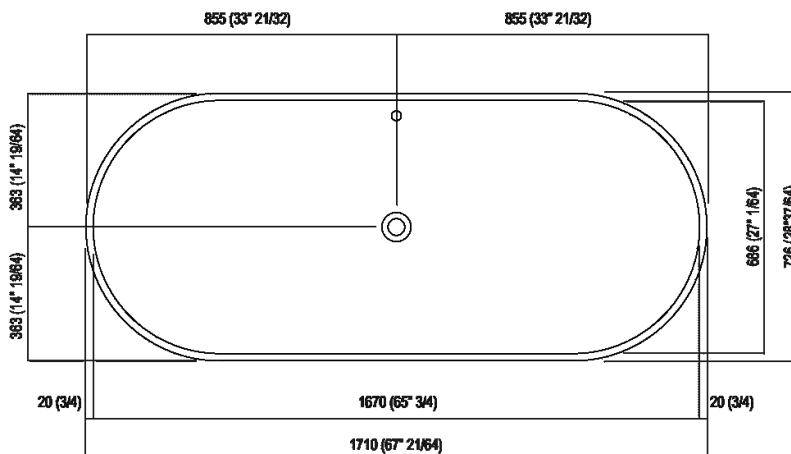

Acciaio inox

Vasca ovale in acciaio inox verniciato bianco (RAL9003) o con esterno grigio scuro (RAL7021) o grigio chiaro (RAL7044); con circuito per troppo pieno esterno bianco. Disponibile con due dimensioni: Vieques (cm 171, h cm 62,5) e Vieques XS (cm 155, h cm 67,5). Accessoriabile con poggiaschiena e ripiano porta oggetti realizzati in iroko, applicabili sul bordo della vasca. La versione bicolore può essere realizzata con colore indicato dal cliente con costo da preventivare. Entrambe le versioni sono complete di piletta sifonata .MET0433WU con calotta verniciata bianca.

Altezza:	63.5 cm	25" inches
Lunghezza:	171 cm	67" 3/8 inches
Peso:	85 kg	187 lbs
Profondità :	72.6 cm	28" 5/8 inches
Capacità:	370 l	98 gal
Confezione:	87 x 185 x 70 cm	34" 2/8 x 72" 7/8 x 27" 4/8 inches
Peso della confezione:	115 kg	254 lbs

Dimensioni principali

Posizione scarico

Quote per rubinetteria a parete

	A*	B**	C
FEZ 2 (EFEZ027)	730 (28 47/64)	-	80 (3 5/32)
LIMÓN (ELIM443)	730 (28 47/64)	-	80 (3 5/32)
MEMORY (EMEM324, EMEM343)	730 (28 47/64)	-	80 (3 5/32)
(EMEM 342)	730 (28 47/64)	-	50 (1 31/32)
MEMORY MIX (EMIX437)	730 (28 47/64)	-	50 (1 31/32)
SQUARE (ERUB1117)	-	730 (28 47/64)	50 (1 31/32)
(ERUB1118)	-	730 (28 47/64)	80 (3 5/32)
SEN (ESEN0912V)	-	780 (30 45/64)	50 (1 31/32)