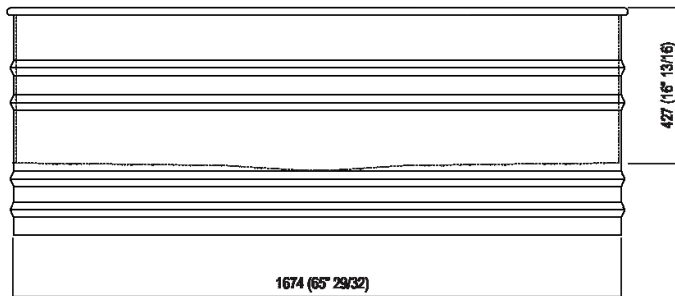

Vasca
 AVAS0911E_

Patricia Urquiola, 2018

Vasca freestanding in acciaio inox per un ideale collocamento in ambienti esterni.

Finiture

Bianco/grigio scuro

Bianco/grigio chiaro

Bianco

Materiali

Acciaio inox

Vasca ovale in acciaio inox verniciato bianco (RAL9003) o con esterno grigio scuro (RAL7021) o grigio chiaro (RAL7044); con circuito per troppo pieno esterno bianco. Disponibile con due dimensioni: Vieques (cm 171, h cm 62,5) e Vieques XS (cm 155, h cm 67,5). Accessoriabile con poggiaschiena e ripiano porta oggetti realizzati in iroko, applicabili sul bordo della vasca. La versione bicolore può essere realizzata con colore indicato dal cliente con costo da preventivare. Entrambe le versioni sono complete di piletta sifonata .MET0433WU con calotta verniciata bianca.

Altezza:	63.5 cm	25" inches
Lunghezza:	171 cm	67" 3/8 inches
Peso:	85 kg	187 lbs
Profondità :	72.6 cm	28" 5/8 inches
Capacità:	370 l	98 gal
Confezione:	87 x 185 x 70 cm	34" 2/8 x 72" 7/8 x 27" 4/8 inches
Peso della confezione:	115 kg	254 lbs

Dimensioni principali

Posizione scarico

Quote per rubinetteria a parete

	A*	B**	C
FEZ 2 (EFEZ027)	730 (28 47/64)	-	80 (3 5/32)
LIMÓN (ELIM443)	730 (28 47/64)	-	80 (3 5/32)
MEMORY (EMEM324, EMEM343)	730 (28 47/64)	-	80 (3 5/32)
(EMEM 342)	730 (28 47/64)	-	50 (1 31/32)
MEMORY MIX (EMIX437)	730 (28 47/64)	-	50 (1 31/32)
SQUARE (ERUB1117)	-	730 (28 47/64)	50 (1 31/32)
(ERUB1118)	-	730 (28 47/64)	80 (3 5/32)
SEN (ESEN0912V)	-	780 (30 45/64)	50 (1 31/32)