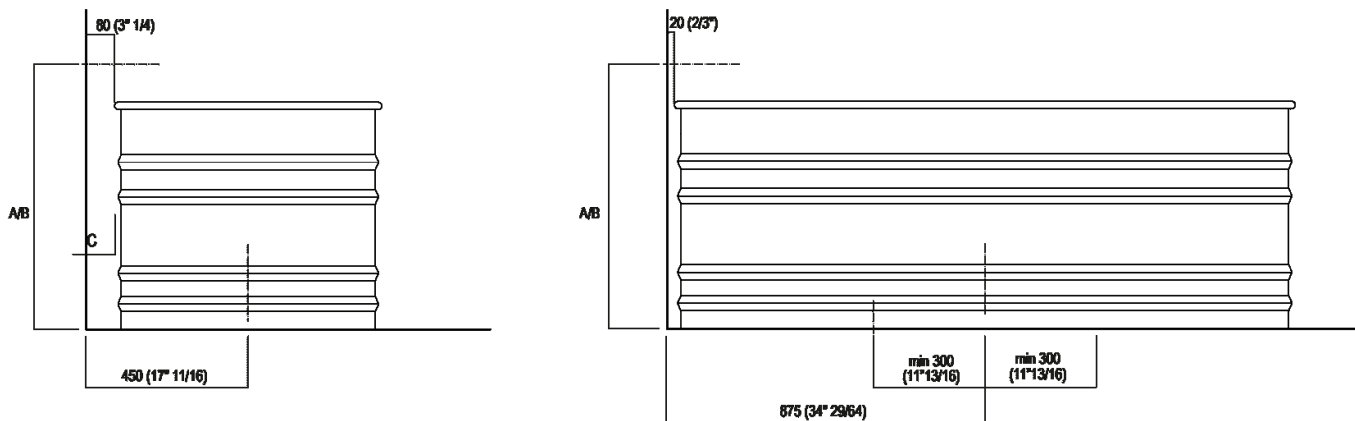

Acciaio inox

Vasca ovale in acciaio inox verniciato bianco (RAL9003) o con esterno grigio scuro (RAL7021) o grigio chiaro (RAL7044); con circuito per troppo pieno esterno bianco. Disponibile con due dimensioni: Vieques (cm 171, h cm 62,5) e Vieques XS (cm 155, h cm 67,5). Accessoriabile con poggiaschiena e ripiano porta oggetti realizzati in iroko, applicabili sul bordo della vasca. La versione bicolore può essere realizzata con colore indicato dal cliente con costo da preventivare. Entrambe le versioni sono complete di piletta sifonata .MET0433WU con calotta verniciata bianca.

Dimensioni principali

Posizione scarico

Quote per rubinetteria a parete

	A*	B**	C
FEZ 2 (EFEZ027)	730 (28 47/64)	-	80 (3 5/32)
LIMÓN (ELIM443)	730 (28 47/64)	-	80 (3 5/32)
MEMORY (EMEM324, EMEM343)	730 (28 47/64)	-	80 (3 5/32)
(EMEM 342)	730 (28 47/64)	-	50 (1 31/32)
MEMORY MIX (EMIX437)	730 (28 47/64)	-	50 (1 31/32)
SQUARE (ERUB1117)	-	730 (28 47/64)	50 (1 31/32)
(ERUB1118)	-	730 (28 47/64)	80 (3 5/32)
SEN (ESEN0912V)	-	780 (30 45/64)	50 (1 31/32)

* inserisce gruppo / axial distance for tap
 ** filo inferiore gruppo / Tap's lower edge

Quote per pianate da terra

	A	B	C	D
FEZ 2 (EFEZ026, .MET855) (EFEZ028)	90 (3*35/64) 135 (5*5/16)	170 (6*11/16) 230 (9*1/6)	536 (21*7/64) 595 (23*27/64)	1025 (40*23/64) 1065 (41*59/64)
LIMÓN (ELIM425)	135 (5*5/16)	230 (9*1/6)	595 (23*27/64)	1065 (41*59/64)
MEMORY (EMEM325)	135 (5*5/16)	230 (9*1/6)	595 (23*27/64)	1065 (41*59/64)
MEMORY MIX (EMIX425)	135 (5*5/16)	230 (9*1/6)	595 (23*27/64)	1065 (41*59/64)
LIMÓN / MEMORY / MEMORY MIX (EMEM327)	90 (3*35/64)	210 (8*17/64)	560 (22*3/64)	1065 (41*59/64)
SQUARE (ERUB1112, ERUB01115)	90 (3*35/64)	170 (6*11/16)	536 (21*7/64)	1025 (40*23/64)
SEN (ESEN0911, ESEN0977)	90 (3*35/64)	140 (5*33/64)	515 (20*9/32)	1000 (39*3/8)