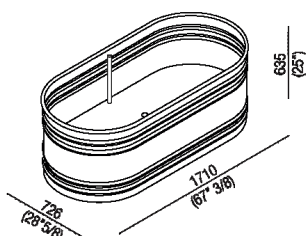

Vasca
AVAS0911E_

Patricia Urquiola, 2018

Vasca freestanding in acciaio inox per un ideale collocamento in ambienti esterni.

Finiture

Bianco/grigio scuro

Bianco/grigio chiaro

Bianco

Materiali

Acciaio inox

Vasca ovale in acciaio inox verniciato bianco (RAL9003) o con esterno grigio scuro (RAL7021) o grigio chiaro (RAL7044); con circuito per troppo pieno esterno bianco. Disponibile con due dimensioni: Vieques (cm 171, h cm 62,5) e Vieques XS (cm 155, h cm 67,5). Accessoriabile con poggiaschiena e ripiano porta oggetti realizzati in iroko, applicabili sul bordo della vasca. La versione bicolore può essere realizzata con colore indicato dal cliente con costo da preventivare. Entrambe le versioni sono complete di piletta sifonata .MET0433WU con calotta verniciata bianca.

Altezza:	63.5 cm	25" inches
Lunghezza:	171 cm	67" 3/8 inches
Peso:	85 kg	187 lbs
Profondità :	72.6 cm	28" 5/8 inches
Capacità:	370 l	98 gal
Confezione:	87 x 185 x 70 cm	34" 2/8 x 72" 7/8 x 27" 4/8 inches
Peso della confezione:	115 kg	254 lbs