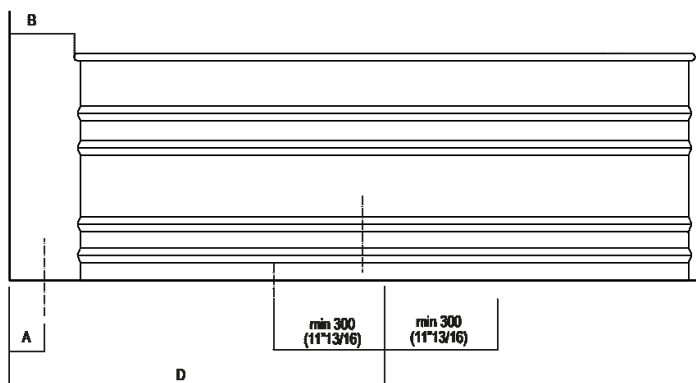

Acciaio inox

Vasca ovale in acciaio inox verniciato bianco (RAL9003) o con esterno grigio scuro (RAL7021) o grigio chiaro (RAL7044); con circuito per troppo pieno esterno bianco. Disponibile con due dimensioni: Vieques (cm 171, h cm 62,5) e Vieques XS (cm 155, h cm 67,5). Accessoriabile con poggiaschiena e ripiano porta oggetti realizzati in iroko, applicabili sul bordo della vasca. La versione bicolore può essere realizzata con colore indicato dal cliente con costo da preventivare. Entrambe le versioni sono complete di piletta sifonata .MET0433WU con calotta verniciata bianca.

Dimensioni principali

Posizione scarico

Quote per rubinetteria a parete

	A*	B**	C
FEZ 2 (EFEZ027)	730 (28 47/64)	-	80 (3 5/32)
LIMÓN (ELIM443)	730 (28 47/64)	-	80 (3 5/32)
MEMORY (EMEM324, EMEM343)	730 (28 47/64)	-	80 (3 5/32)
(EMEM 342)	730 (28 47/64)	-	50 (1 31/32)
MEMORY MIX (EMIX437)	730 (28 47/64)	-	50 (1 31/32)
SQUARE (ERUB1117)	-	730 (28 47/64)	50 (1 31/32)
(ERUB1118)	-	730 (28 47/64)	80 (3 5/32)
SEN (ESEN0912V)	-	780 (30 45/64)	50 (1 31/32)

* inserisce gruppo / axial distance for tap
 ** filo inferiore gruppo / Tap's lower edge

Quote per pianate da terra

	A	B	C	D
FEZ 2 (EFEZ026, .MET855) (EFEZ028)	90 (3*35/64) 135 (5*5/16)	170 (6*11/16) 230 (9*1/6)	536 (21*7/64) 595 (23*27/64)	1025 (40*23/64) 1065 (41*59/64)
LIMÓN (ELIM425)	135 (5*5/16)	230 (9*1/6)	595 (23*27/64)	1065 (41*59/64)
MEMORY (EMEM325)	135 (5*5/16)	230 (9*1/6)	595 (23*27/64)	1065 (41*59/64)
MEMORY MIX (EMIX425)	135 (5*5/16)	230 (9*1/6)	595 (23*27/64)	1065 (41*59/64)
LIMÓN / MEMORY / MEMORY MIX (EMEM327)	90 (3*35/64)	210 (8*17/64)	560 (22*3/64)	1065 (41*59/64)
SQUARE (ERUB1112, ERUB01115)	90 (3*35/64)	170 (6*11/16)	536 (21*7/64)	1025 (40*23/64)
SEN (ESEN0911, ESEN0977)	90 (3*35/64)	140 (5*33/64)	515 (20*9/32)	1000 (39*3/8)