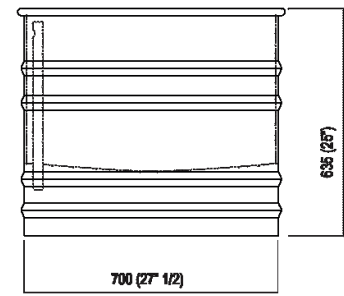

Acciaio inox

Vasca ovale in acciaio inox verniciato bianco (RAL9003) o con esterno grigio scuro (RAL7021) o grigio chiaro (RAL7044); con circuito per troppo pieno esterno bianco. Disponibile con due dimensioni: Vieques (cm 171, h cm 62,5) e Vieques XS (cm 155, h cm 67,5). Accessoriabile con poggiaschiena e ripiano porta oggetti realizzati in iroko, applicabili sul bordo della vasca. La versione bicolore può essere realizzata con colore indicato dal cliente con costo da preventivare. Entrambe le versioni sono complete di piletta sifonata .MET0433WU con calotta verniciata bianca.

Altezza:	63.5 cm	25" inches
Lunghezza:	171 cm	67" 3/8 inches
Peso:	85 kg	187 lbs
Profondità :	72.6 cm	28" 5/8 inches
Capacità:	370 l	98 gal
Confezione:	87 x 185 x 70 cm	34" 2/8 x 72" 7/8 x 27" 4/8 inches
Peso della confezione:	115 kg	254 lbs

Dimensioni principali

Posizione scarico

Quote per rubinetteria a parete

	A*	B**	C
FEZ 2 (EFEZ027)	730 (28 47/64)	-	80 (3 5/32)
LIMÓN (ELIM443)	730 (28 47/64)	-	80 (3 5/32)
MEMORY (EMEM324, EMEM343)	730 (28 47/64)	-	80 (3 5/32)
(EMEM 342)	730 (28 47/64)	-	50 (1 31/32)
MEMORY MIX (EMIX437)	730 (28 47/64)	-	50 (1 31/32)
SQUARE (ERUB1117)	-	730 (28 47/64)	50 (1 31/32)
(ERUB1118)	-	730 (28 47/64)	80 (3 5/32)
SEN (ESEN0912V)	-	780 (30 45/64)	50 (1 31/32)