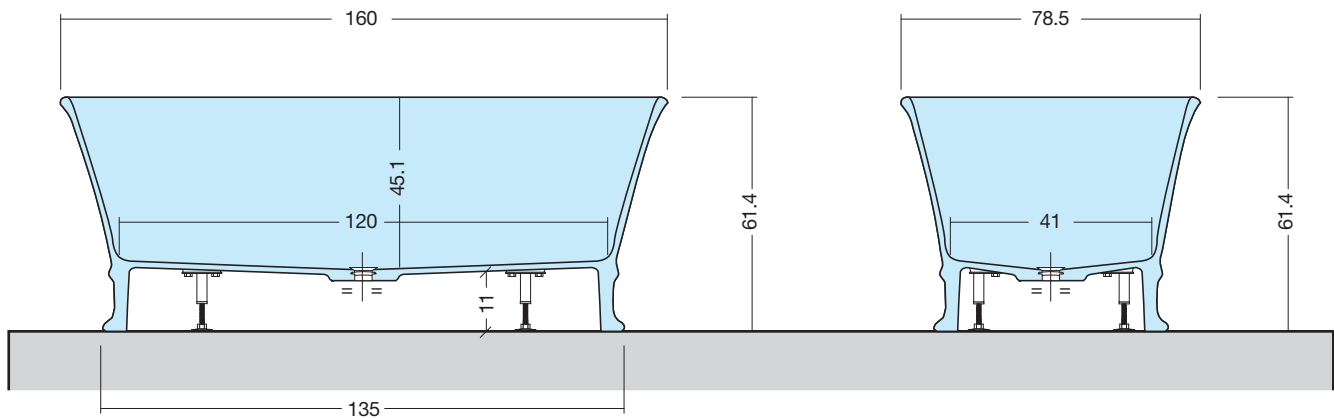

DEKO

ART: DEKO-C M-SOLID (Opaco)
DEKO-M M-LUX (Lucido)

PILETTA: Senza troppo pieno - UP & DOWN
IN TINTA

PESO NETTO: 95 Kg
PESO LORDO: 116 Kg
DIMENSIONE IMBALLO: 187x86xh85
PORTATA SCARICO: 48.6 lt / min
REGOLAZIONE PIEDINI: 10 mm

**PILETTA
E SIFONE
INCLUSI**

**SENZA
TROPPO
PIENO**