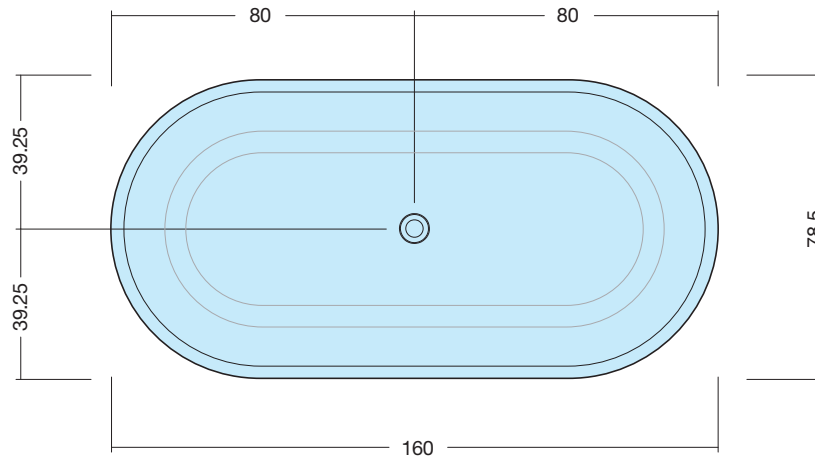

DEKO

ART: DEKO-C M-SOLID (Opaco)
DEKO-M M-LUX (Lucido)

PILETTA: Senza troppo pieno - UP & DOWN
IN TINTA

PESO NETTO: 95 Kg
PESO LORDO: 116 Kg
DIMENSIONE IMBALLO: 187x86xh85
PORTATA SCARICO: 48.6 lt / min
REGOLAZIONE PIEDINI: 10 mm

**PILETTA
E SIFONE
INCLUSI**

**SENZA
TROPPO
PIENO**