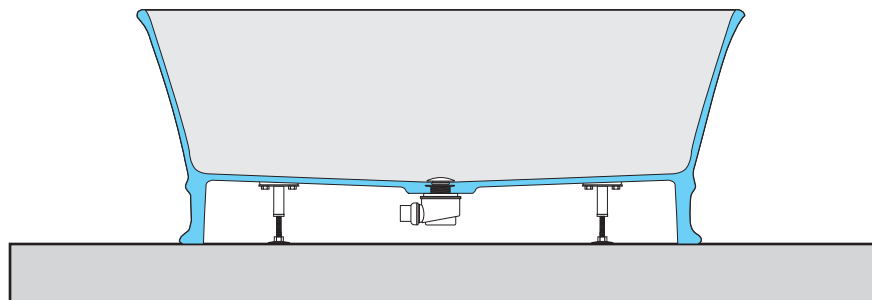

DEKO

ART: DEKO-C M-SOLID (Opaco)
DEKO-M M-LUX (Lucido)

PILETTA: Senza troppo pieno - UP & DOWN
IN TINTA

PESO NETTO: 95 Kg
PESO LORDO: 116 Kg
DIMENSIONE IMBALLO: 187x86xh85
PORTATA SCARICO: 48.6 lt / min
REGOLAZIONE PIEDINI: 10 mm

**PILETTA
E SIFONE
INCLUSI**

**SENZA
TROPPO
PIENO**