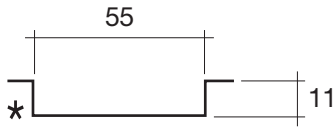

DISENIA

Disenia srl
via A. Carpenè, 21
33070
Brugnera (PN)
Italy

INFO
Tel. +39 0434 1822603
Fax +39 0434 020013
www.disenia.it
e-mail: info@disenia.it