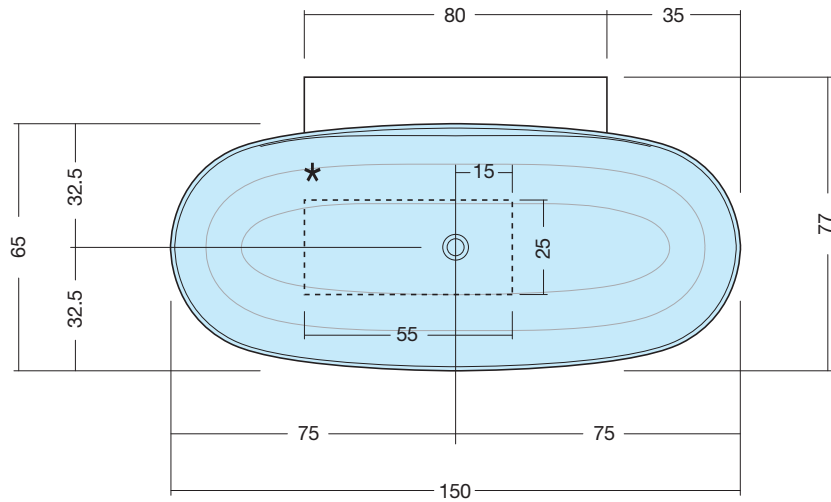

ELLISSEMC-S

MURETTO CENTRO PARETE

ART: ELLISSEMC-S AQUATEK LIGHT

PILETTA: UP & DOWN - IN TINTA

PESO NETTO: 97 Kg

PESO LORDO: 118 Kg

DIMENSIONE IMBALLO: 87x159xh65

CAPACITÀ: 210 LITRI

PORTATA SCARICO: 36 lt / min

REGOLAZIONE PIEDINI: 10 mm

**PILETTA
E SIFONE
INCLUSI**

DISENIA

Disenia srl
via A. Carpenè, 21
33070
Brugnera (PN)
Italy

INFO
Tel. +39 0434 1822603
Fax +39 0434 020013
www.disenia.it
e-mail: info@disenia.it