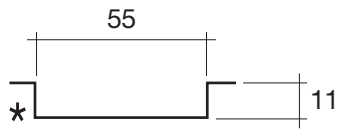

DISENIA

Disenia srl
via A. Carpenè, 21
33070
Brugnera (PN)
Italy

INFO
Tel. +39 0434 1822603
Fax +39 0434 020013
www.disenia.it
e-mail: info@disenia.it