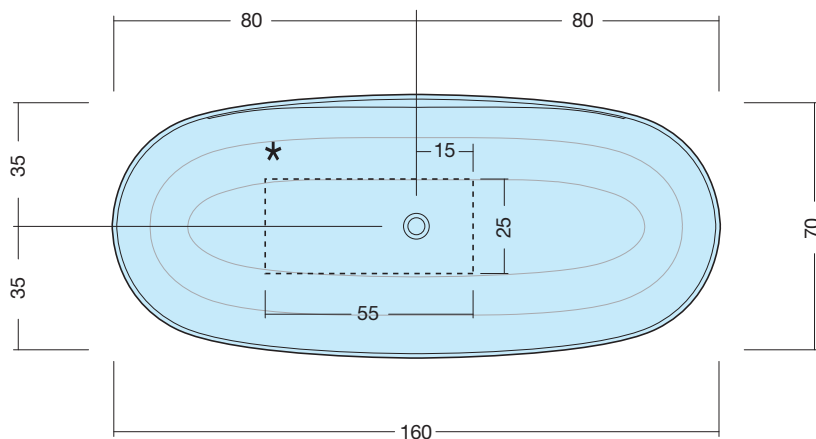

DISENIA

Disenia srl
via A. Carpenè, 21
33070
Brugnera (PN)
Italy

INFO
Tel. +39 0434 1822603
Fax +39 0434 020013
www.disenia.it
e-mail: info@disenia.it