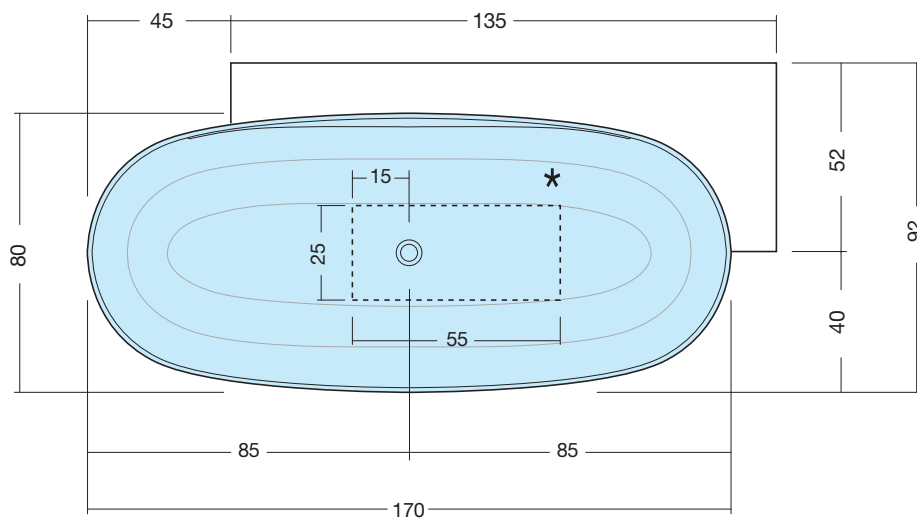

DISENIA

Disenia srl
via A. Carpenè, 21
33070
Brugnera (PN)
Italy

INFO
Tel. +39 0434 1822603
Fax +39 0434 020013
www.disenia.it
e-mail: info@disenia.it