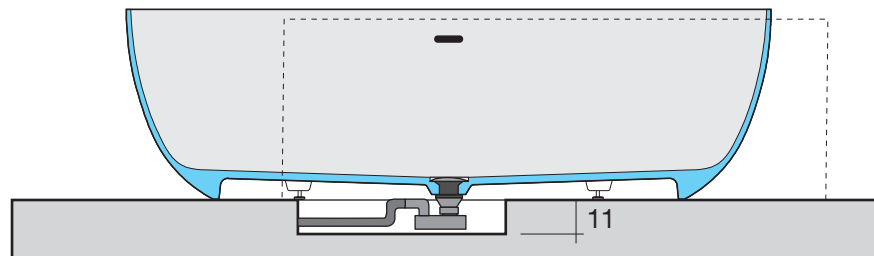

DISENIA

Disenia srl
via A. Carpenè, 21
33070
Brugnera (PN)
Italy

INFO
Tel. +39 0434 1822603
Fax +39 0434 020013
www.disenia.it
e-mail: info@disenia.it