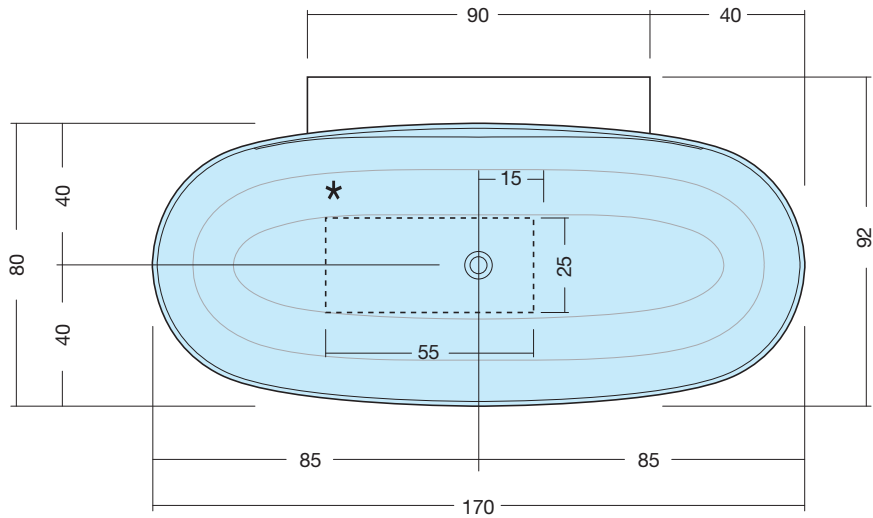

DISENIA

Disenia srl
via A. Carpenè, 21
33070
Brugnera (PN)
Italy

INFO
Tel. +39 0434 1822603
Fax +39 0434 020013
www.disenia.it
e-mail: info@disenia.it