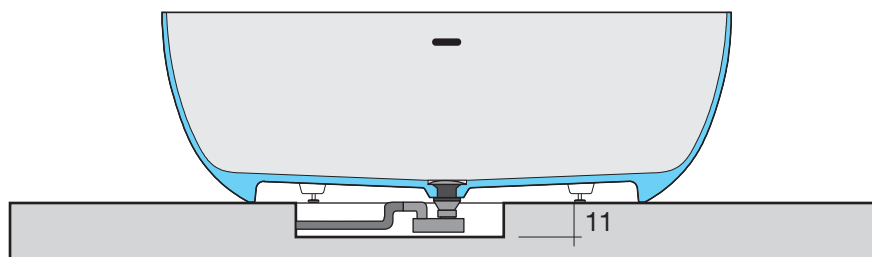

ELLISSE-S FREESTANDING

ART: ELLISSE-S AQUATEK LIGHT

PILETTA: UP & DOWN - IN TINTA

PESO NETTO: 90 Kg

PESO LORDO: 111 Kg

DIMENSIONE IMBALLO: 159x74xh65

CAPACITÀ: 210 LITRI

PORTATA SCARICO: 36 lt / min

REGOLAZIONE PIEDINI: 10 mm

**PILETTA
E SIFONE
INCLUSI**

DISENIA

Disenia srl
via A. Carpenè, 21
33070
Brugnera (PN)
Italy

INFO
Tel. +39 0434 1822603
Fax +39 0434 020013
www.disenia.it
e-mail: info@disenia.it