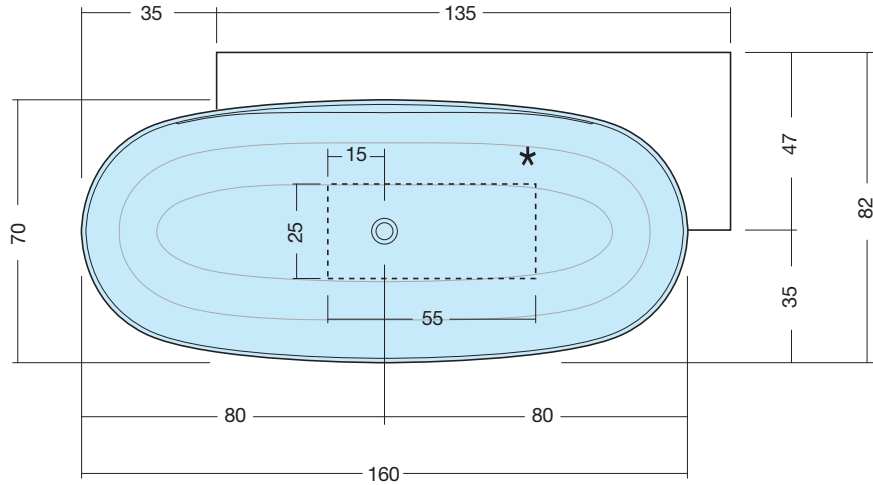

DISENIA

Disenia srl
via A. Carpenè, 21
33070
Brugnera (PN)
Italy

INFO
Tel. +39 0434 1822603
Fax +39 0434 020013
www.disenia.it
e-mail: info@disenia.it