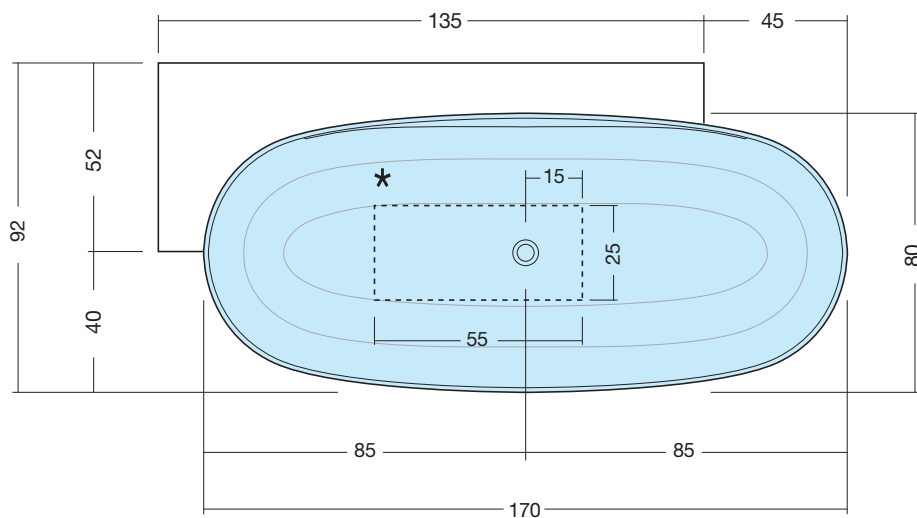

DISENIA

Disenia srl
via A. Carpenè, 21
33070
Brugnera (PN)
Italy

INFO
Tel. +39 0434 1822603
Fax +39 0434 020013
www.disenia.it
e-mail: info@disenia.it