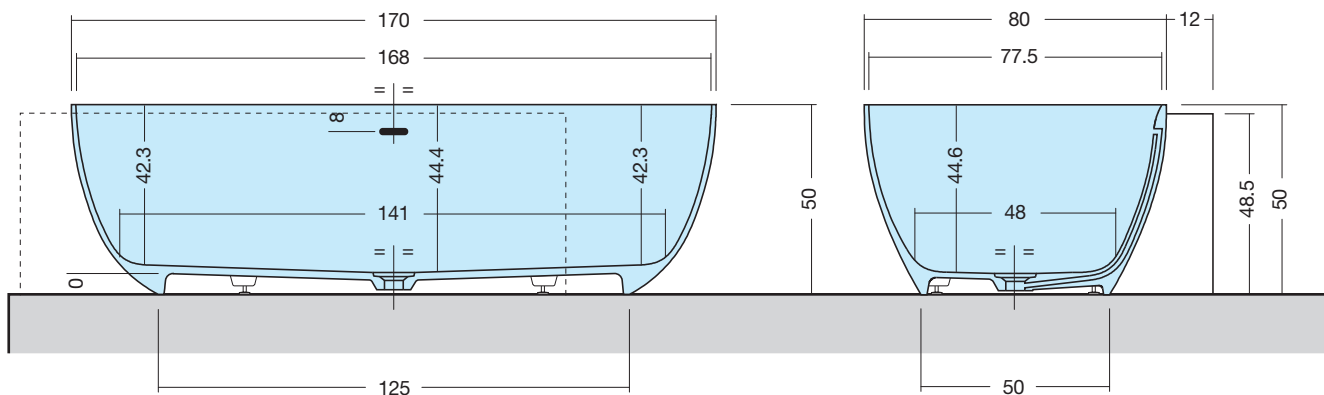

DISENIA

Disenia srl
via A. Carpenè, 21
33070
Brugnera (PN)
Italy

INFO
Tel. +39 0434 1822603
Fax +39 0434 020013
www.disenia.it
e-mail: info@disenia.it