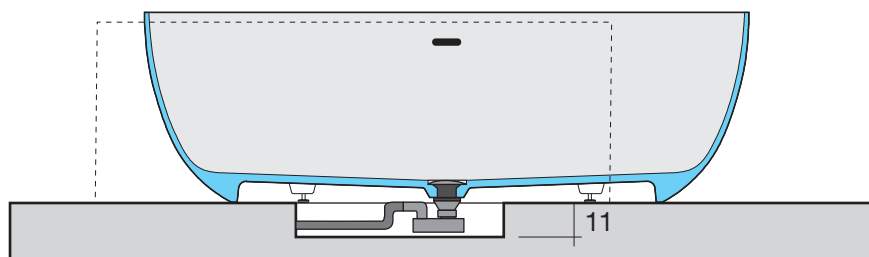

DISENIA

Disenia srl
via A. Carpenè, 21
33070
Brugnera (PN)
Italy

INFO
Tel. +39 0434 1822603
Fax +39 0434 020013
www.disenia.it
e-mail: info@disenia.it