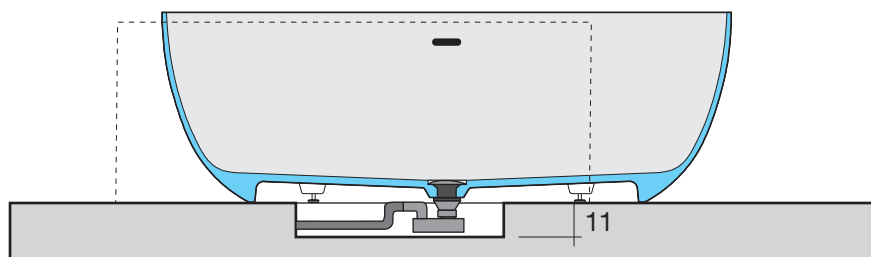

DISENIA

Disenia srl
via A. Carpenè, 21
33070
Brugnera (PN)
Italy

INFO
Tel. +39 0434 1822603
Fax +39 0434 020013
www.disenia.it
e-mail: info@disenia.it