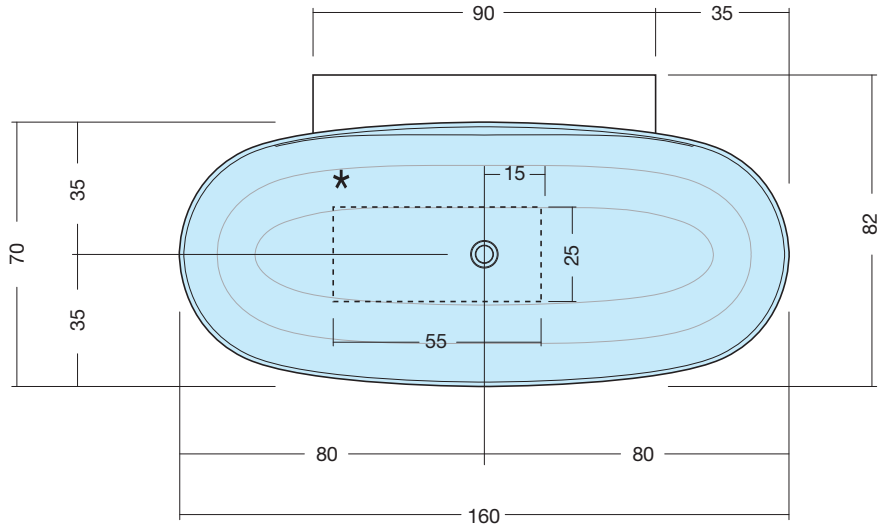

DISENIA

Disenia srl
via A. Carpenè, 21
33070
Brugnera (PN)
Italy

INFO
Tel. +39 0434 1822603
Fax +39 0434 020013
www.disenia.it
e-mail: info@disenia.it