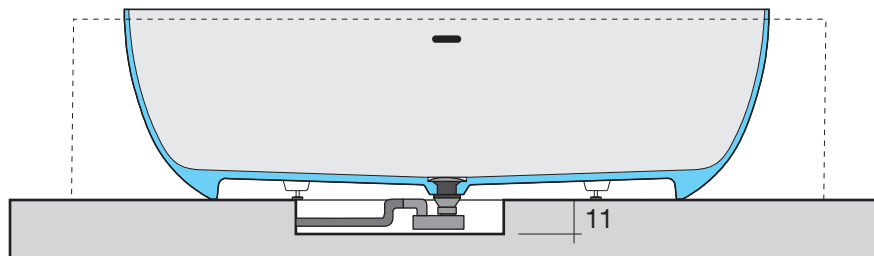

DISENIA

Disenia srl
via A. Carpenè, 21
33070
Brugnera (PN)
Italy

INFO
Tel. +39 0434 1822603
Fax +39 0434 020013
www.disenia.it
e-mail: info@disenia.it