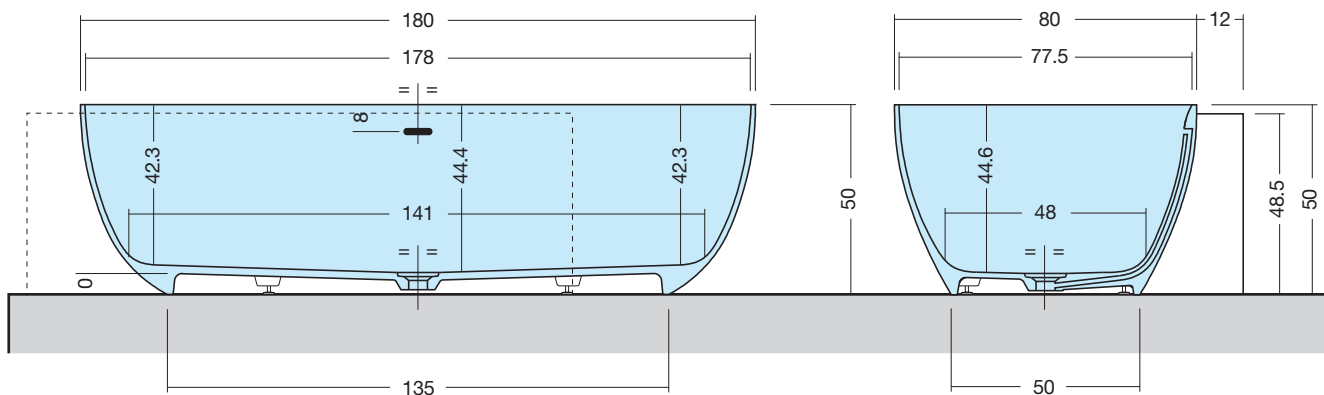

DISENIA

Disenia srl
via A. Carpenè, 21
33070
Brugnera (PN)
Italy

INFO
Tel. +39 0434 1822603
Fax +39 0434 020013
www.disenia.it
e-mail: info@disenia.it