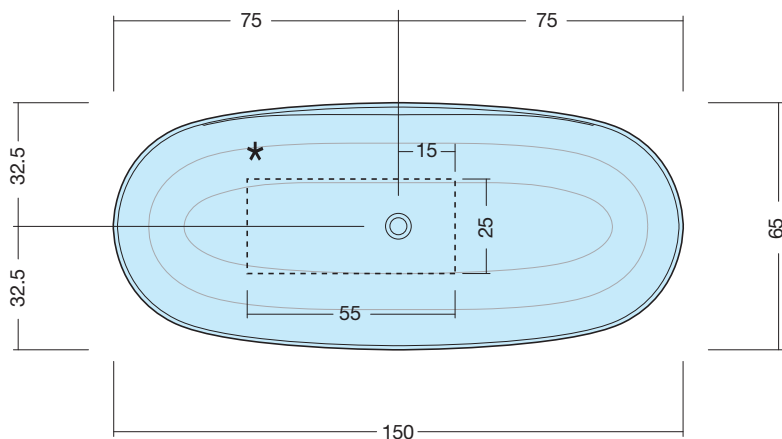

ELLISSE-S FREESTANDING

ART: ELLISSE-S AQUATEK LIGHT

PILETTA: UP & DOWN - IN TINTA

PESO NETTO: 90 Kg

PESO LORDO: 111 Kg

DIMENSIONE IMBALLO: 159x74xh65

CAPACITÀ: 210 LITRI

PORTATA SCARICO: 36 lt / min

REGOLAZIONE PIEDINI: 10 mm

**PILETTA
E SIFONE
INCLUSI**

DISENIA

Disenia srl
via A. Carpenè, 21
33070
Brugnera (PN)
Italy

INFO
Tel. +39 0434 1822603
Fax +39 0434 020013
www.disenia.it
e-mail: info@disenia.it