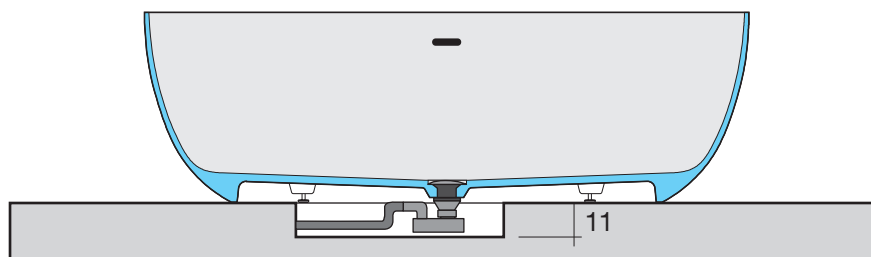

DISENIA

Disenia srl
via A. Carpenè, 21
33070
Brugnera (PN)
Italy

INFO
Tel. +39 0434 1822603
Fax +39 0434 020013
www.disenia.it
e-mail: info@disenia.it