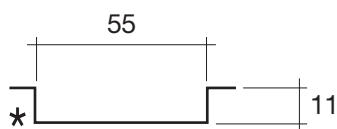

DISENIA

Disenia srl
via A. Carpenè, 21
33070
Brugnera (PN)
Italy

INFO
Tel. +39 0434 1822603
Fax +39 0434 020013
www.disenia.it
e-mail: info@disenia.it