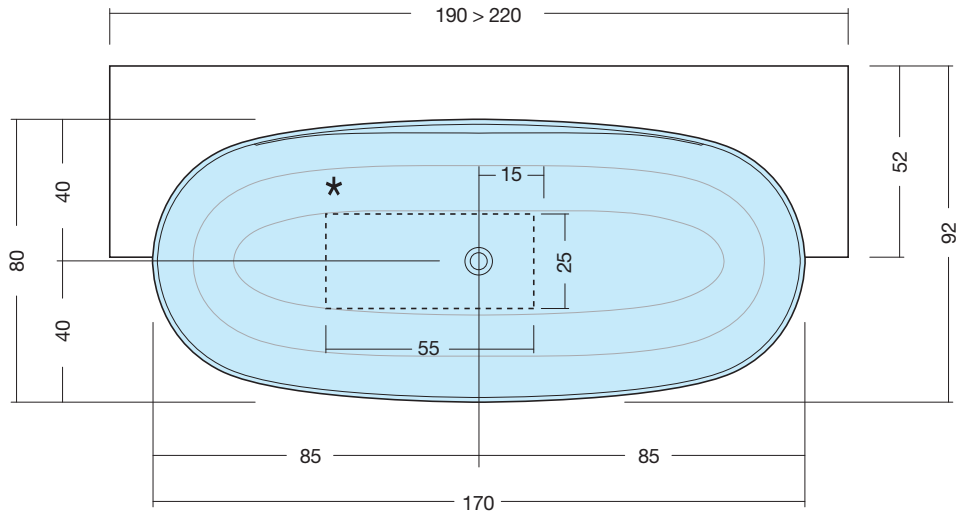

DISENIA

Disenia srl
via A. Carpenè, 21
33070
Brugnera (PN)
Italy

INFO
Tel. +39 0434 1822603
Fax +39 0434 020013
www.disenia.it
e-mail: info@disenia.it