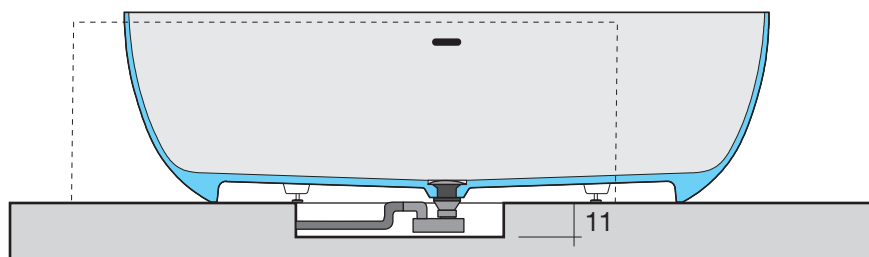

DISENIA

Disenia srl
via A. Carpenè, 21
33070
Brugnera (PN)
Italy

INFO
Tel. +39 0434 1822603
Fax +39 0434 020013
www.disenia.it
e-mail: info@disenia.it