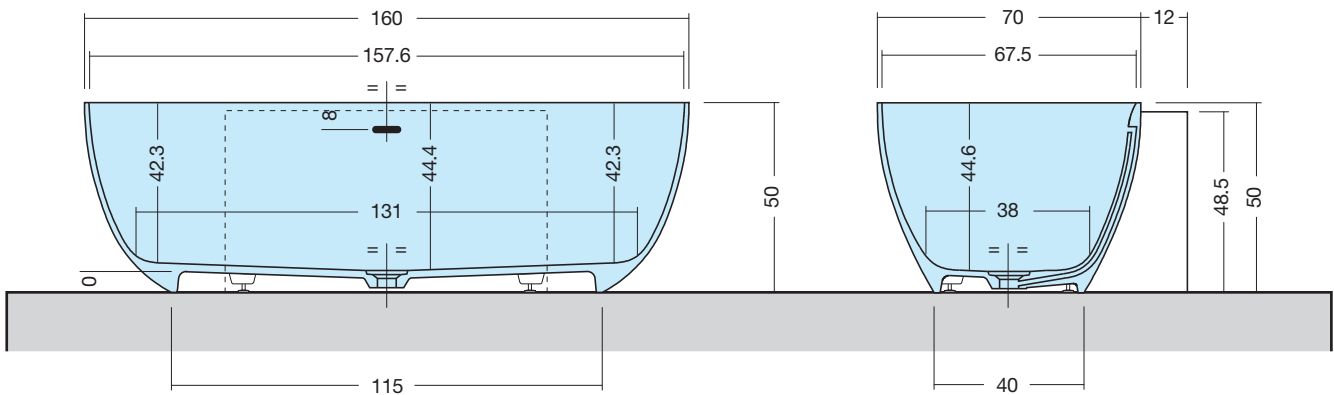

DISENIA

Disenia srl
via A. Carpenè, 21
33070
Brugnera (PN)
Italy

INFO
Tel. +39 0434 1822603
Fax +39 0434 020013
www.disenia.it
e-mail: info@disenia.it