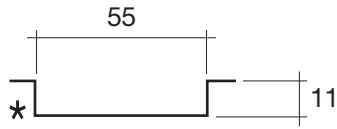

DISENIA

Disenia srl
via A. Carpenè, 21
33070
Brugnera (PN)
Italy

INFO
Tel. +39 0434 1822603
Fax +39 0434 020013
www.disenia.it
e-mail: info@disenia.it