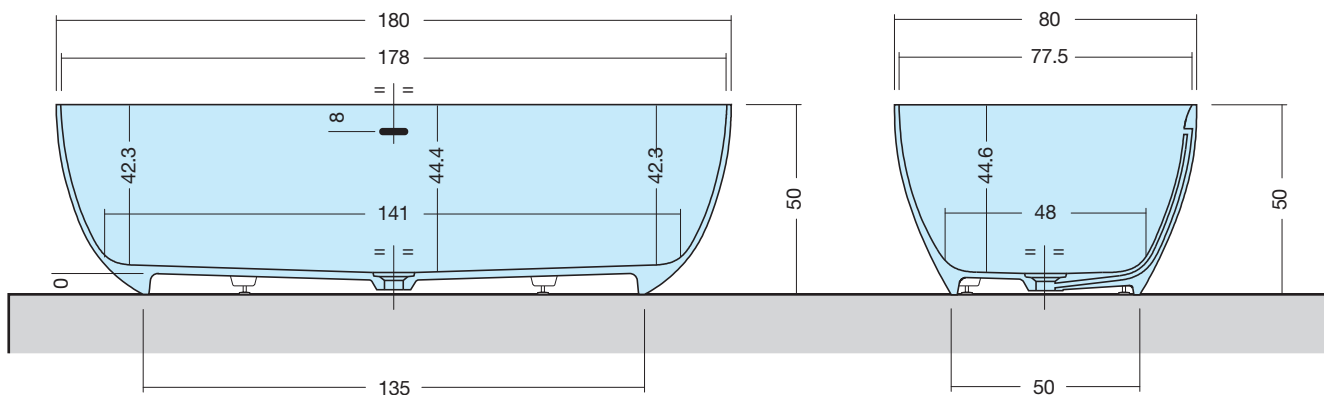

DISENIA

Disenia srl
via A. Carpenè, 21
33070
Brugnera (PN)
Italy

INFO
Tel. +39 0434 1822603
Fax +39 0434 020013
www.disenia.it
e-mail: info@disenia.it