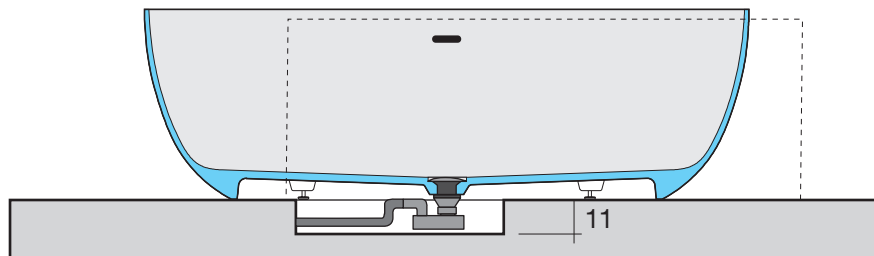

DISENIA

Disenia srl
via A. Carpenè, 21
33070
Brugnera (PN)
Italy

INFO
Tel. +39 0434 1822603
Fax +39 0434 020013
www.disenia.it
e-mail: info@disenia.it