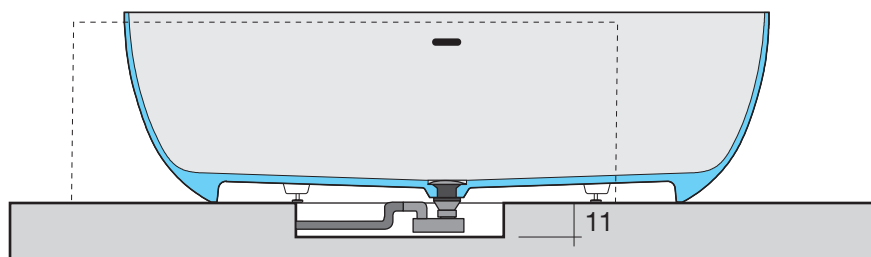

DISENIA

Disenia srl
via A. Carpenè, 21
33070
Brugnera (PN)
Italy

INFO
Tel. +39 0434 1822603
Fax +39 0434 020013
www.disenia.it
e-mail: info@disenia.it