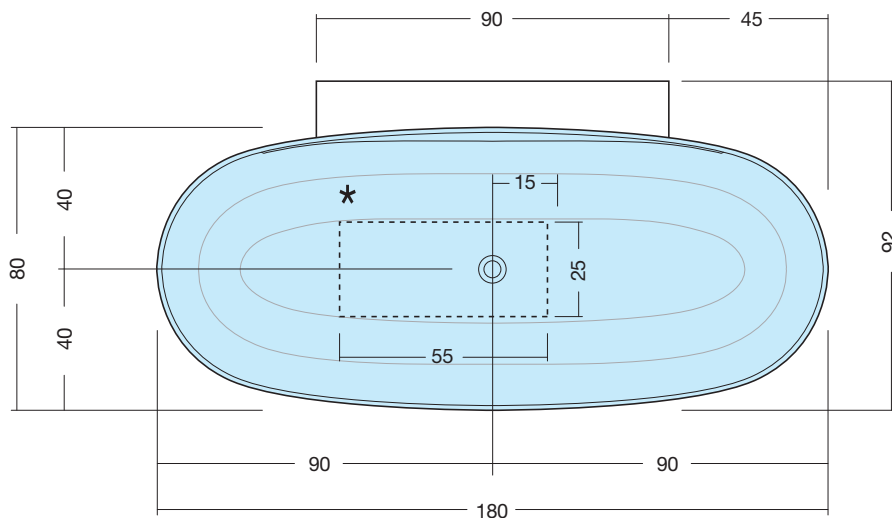

DISENIA

Disenia srl
via A. Carpenè, 21
33070
Brugnera (PN)
Italy

INFO
Tel. +39 0434 1822603
Fax +39 0434 020013
www.disenia.it
e-mail: info@disenia.it