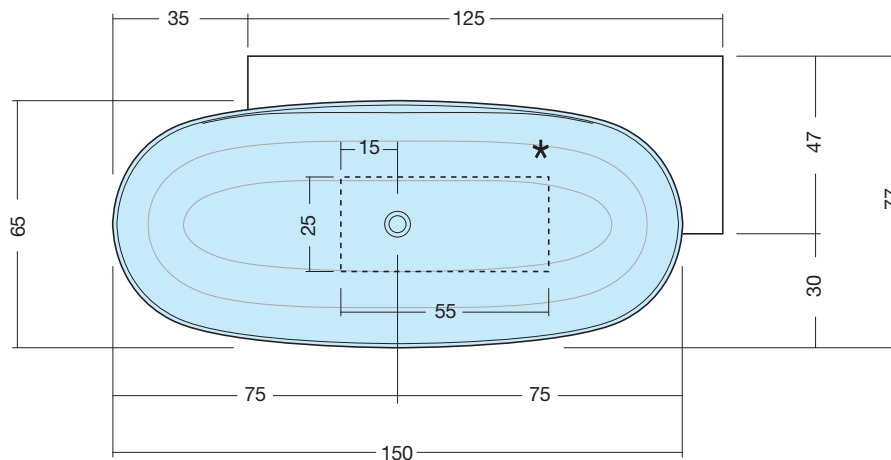

DISENIA

Disenia srl
via A. Carpenè, 21
33070
Brugnera (PN)
Italy

INFO
Tel. +39 0434 1822603
Fax +39 0434 020013
www.disenia.it
e-mail: info@disenia.it