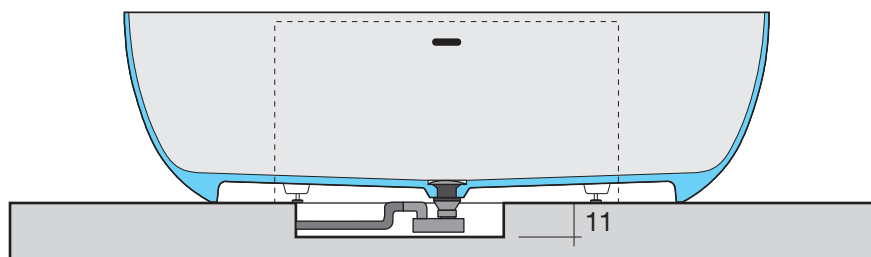

DISENIA

Disenia srl
via A. Carpenè, 21
33070
Brugnera (PN)
Italy

INFO
Tel. +39 0434 1822603
Fax +39 0434 020013
www.disenia.it
e-mail: info@disenia.it