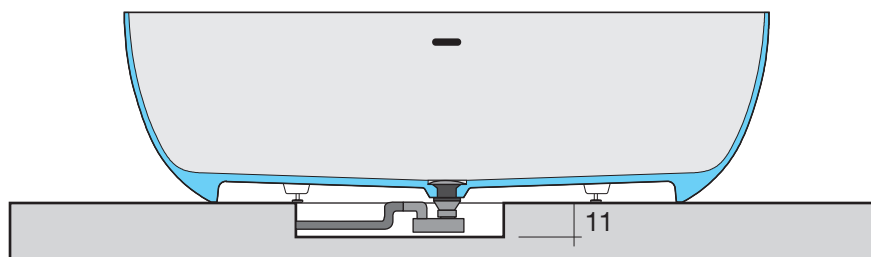

DISENIA

Disenia srl
via A. Carpenè, 21
33070
Brugnera (PN)
Italy

INFO
Tel. +39 0434 1822603
Fax +39 0434 020013
www.disenia.it
e-mail: info@disenia.it