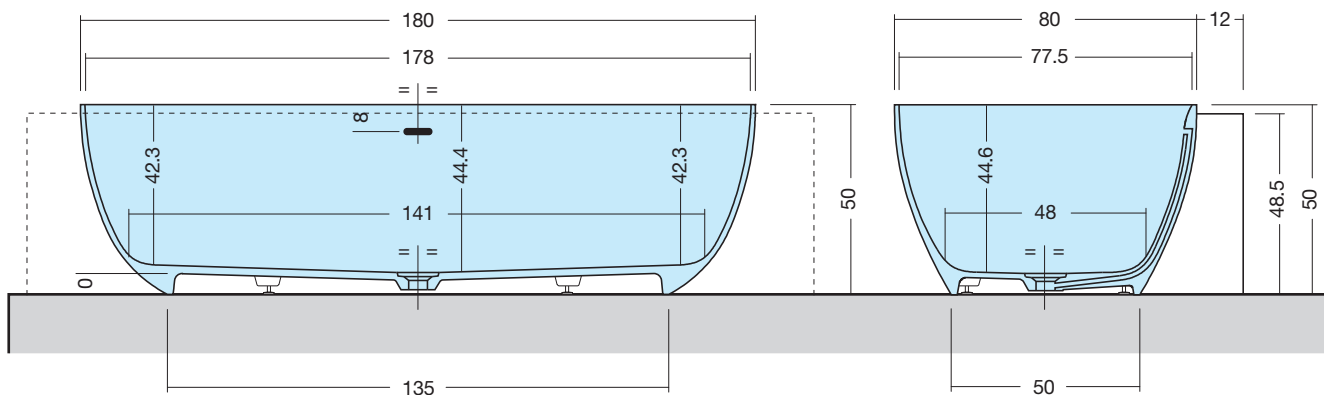

DISENIA

Disenia srl
via A. Carpenè, 21
33070
Brugnera (PN)
Italy

INFO
Tel. +39 0434 1822603
Fax +39 0434 020013
www.disenia.it
e-mail: info@disenia.it