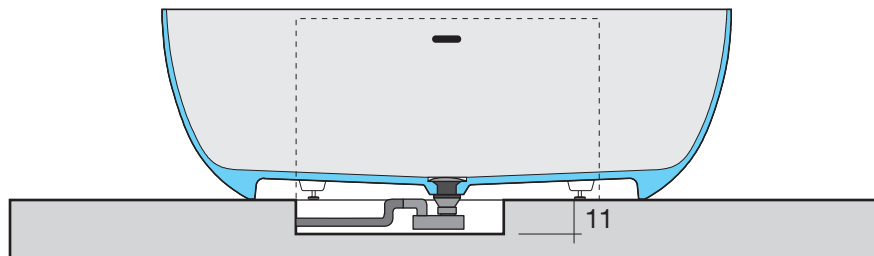

ELLISSEMC-S

MURETTO CENTRO PARETE

ART: ELLISSEMC-S AQUATEK LIGHT

PILETTA: UP & DOWN - IN TINTA

PESO NETTO: 97 Kg

PESO LORDO: 118 Kg

DIMENSIONE IMBALLO: 87x159xh65

CAPACITÀ: 210 LITRI

PORTATA SCARICO: 36 lt / min

REGOLAZIONE PIEDINI: 10 mm

**PILETTA
E SIFONE
INCLUSI**

DISENIA

Disenia srl
via A. Carpenè, 21
33070
Brugnera (PN)
Italy

INFO
Tel. +39 0434 1822603
Fax +39 0434 020013
www.disenia.it
e-mail: info@disenia.it