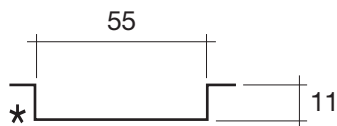

DISENIA

Disenia srl
via A. Carpenè, 21
33070
Brugnera (PN)
Italy

INFO
Tel. +39 0434 1822603
Fax +39 0434 020013
www.disenia.it
e-mail: info@disenia.it