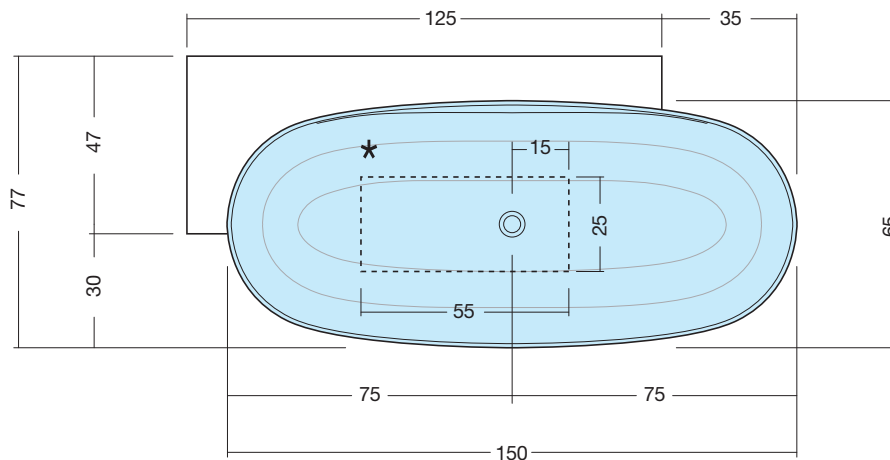

DISENIA

Disenia srl
via A. Carpenè, 21
33070
Brugnera (PN)
Italy

INFO
Tel. +39 0434 1822603
Fax +39 0434 020013
www.disenia.it
e-mail: info@disenia.it