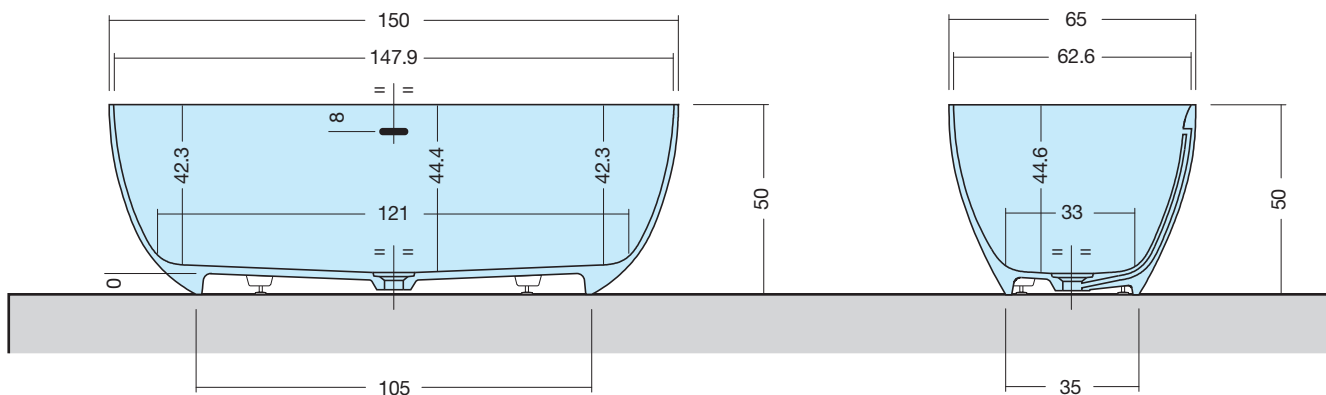

ELLISSE-S FREESTANDING

ART: ELLISSE-S AQUATEK LIGHT

PILETTA: UP & DOWN - IN TINTA

PESO NETTO: 90 Kg

PESO LORDO: 111 Kg

DIMENSIONE IMBALLO: 159x74xh65

CAPACITÀ: 210 LITRI

PORTATA SCARICO: 36 lt / min

REGOLAZIONE PIEDINI: 10 mm

**PILETTA
E SIFONE
INCLUSI**

DISENIA

Disenia srl
via A. Carpenè, 21
33070
Brugnera (PN)
Italy

INFO
Tel. +39 0434 1822603
Fax +39 0434 020013
www.disenia.it
e-mail: info@disenia.it