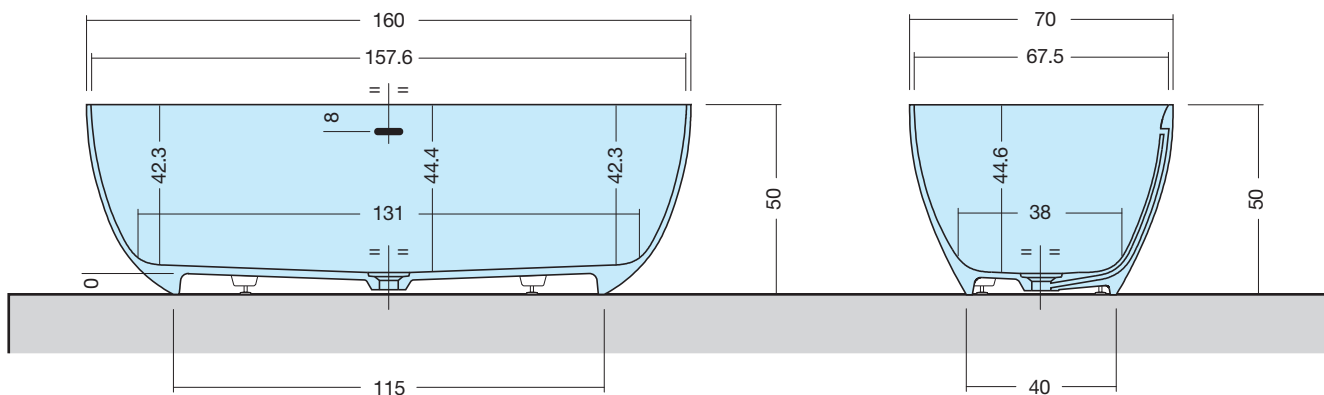

DISENIA

Disenia srl
via A. Carpenè, 21
33070
Brugnera (PN)
Italy

INFO
Tel. +39 0434 1822603
Fax +39 0434 020013
www.disenia.it
e-mail: info@disenia.it