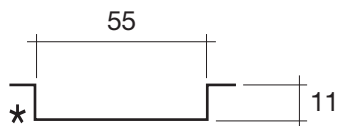

DISENIA

Disenia srl
via A. Carpenè, 21
33070
Brugnera (PN)
Italy

INFO
Tel. +39 0434 1822603
Fax +39 0434 020013
www.disenia.it
e-mail: info@disenia.it