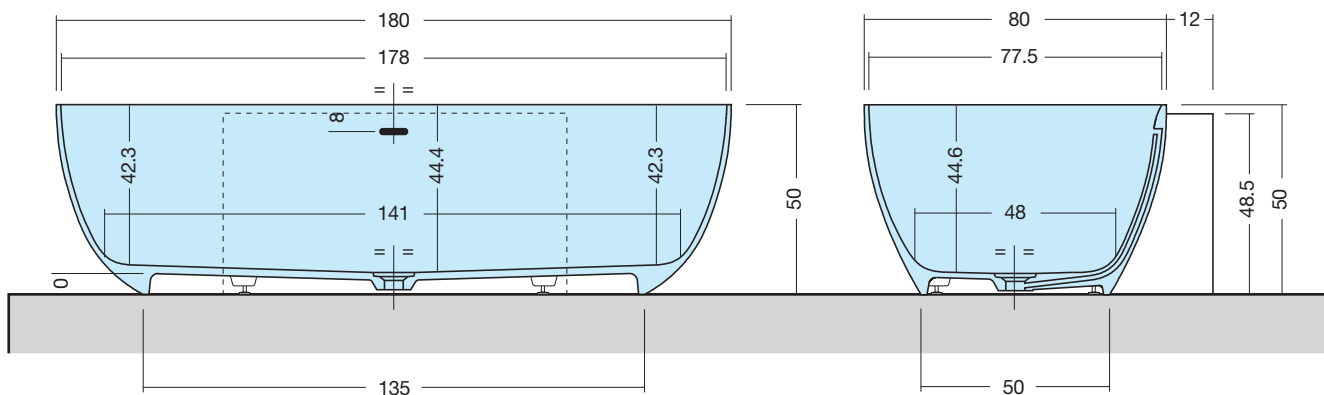

DISENIA

Disenia srl
via A. Carpenè, 21
33070
Brugnera (PN)
Italy

INFO
Tel. +39 0434 1822603
Fax +39 0434 020013
www.disenia.it
e-mail: info@disenia.it