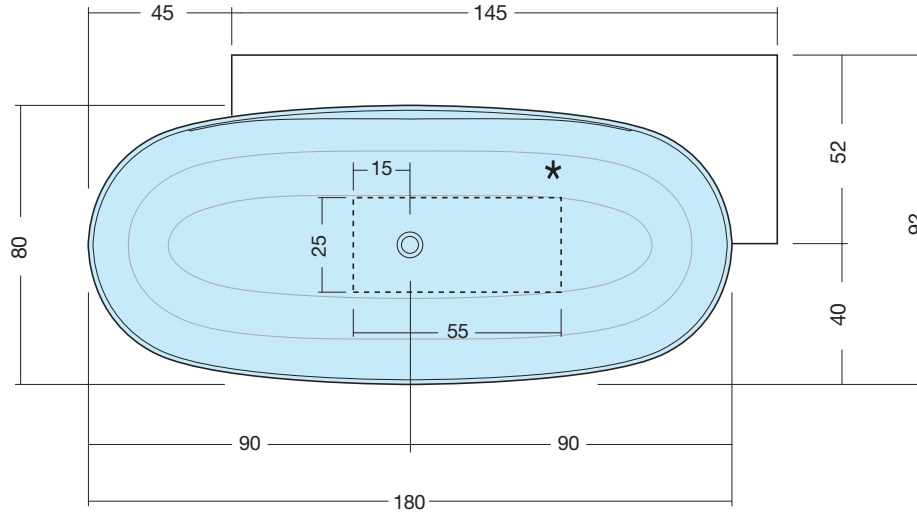

DISENIA

Disenia srl
via A. Carpenè, 21
33070
Brugnera (PN)
Italy

INFO
Tel. +39 0434 1822603
Fax +39 0434 020013
www.disenia.it
e-mail: info@disenia.it