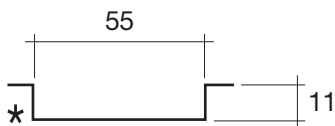

DISENIA

Disenia srl
via A. Carpenè, 21
33070
Brugnera (PN)
Italy

INFO
Tel. +39 0434 1822603
Fax +39 0434 020013
www.disenia.it
e-mail: info@disenia.it