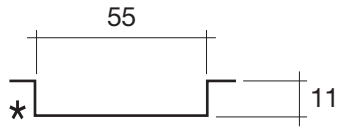

DISENIA

Disenia srl
via A. Carpenè, 21
33070
Brugnera (PN)
Italy

INFO
Tel. +39 0434 1822603
Fax +39 0434 020013
www.disenia.it
e-mail: info@disenia.it