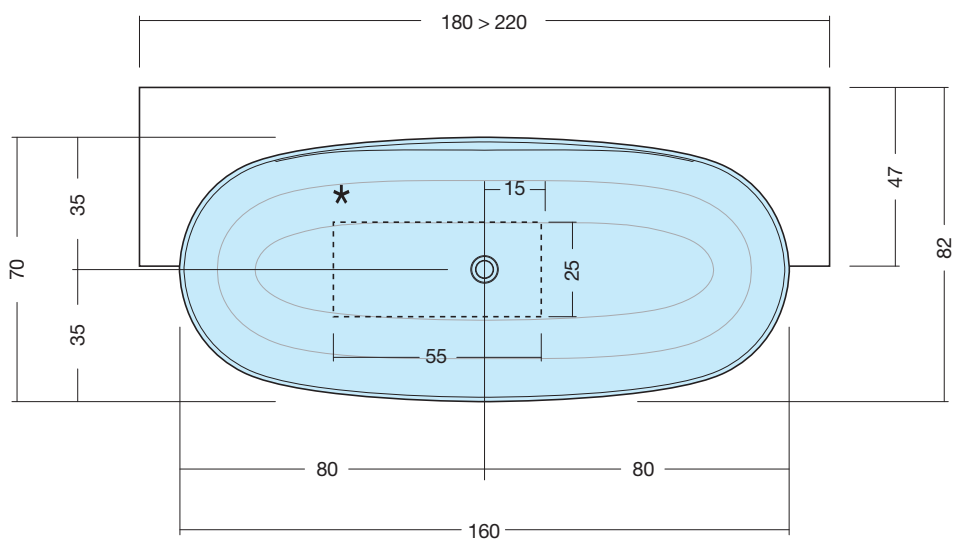

DISENIA

Disenia srl
via A. Carpenè, 21
33070
Brugnera (PN)
Italy

INFO
Tel. +39 0434 1822603
Fax +39 0434 020013
www.disenia.it
e-mail: info@disenia.it