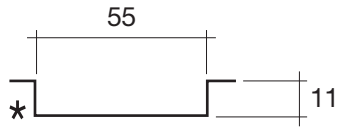

DISENIA

Disenia srl
via A. Carpenè, 21
33070
Brugnera (PN)
Italy

INFO
Tel. +39 0434 1822603
Fax +39 0434 020013
www.disenia.it
e-mail: info@disenia.it