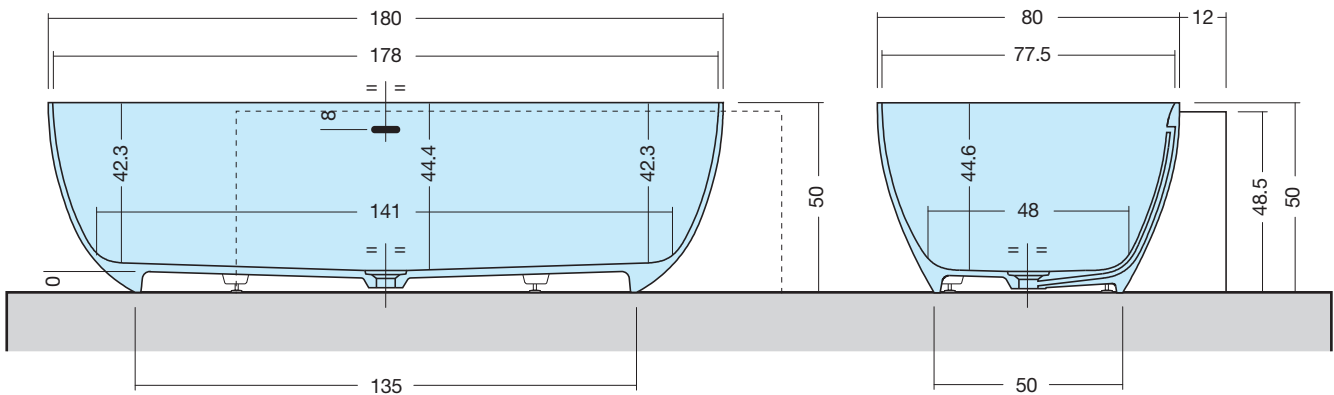

DISENIA

Disenia srl
via A. Carpenè, 21
33070
Brugnera (PN)
Italy

INFO
Tel. +39 0434 1822603
Fax +39 0434 020013
www.disenia.it
e-mail: info@disenia.it