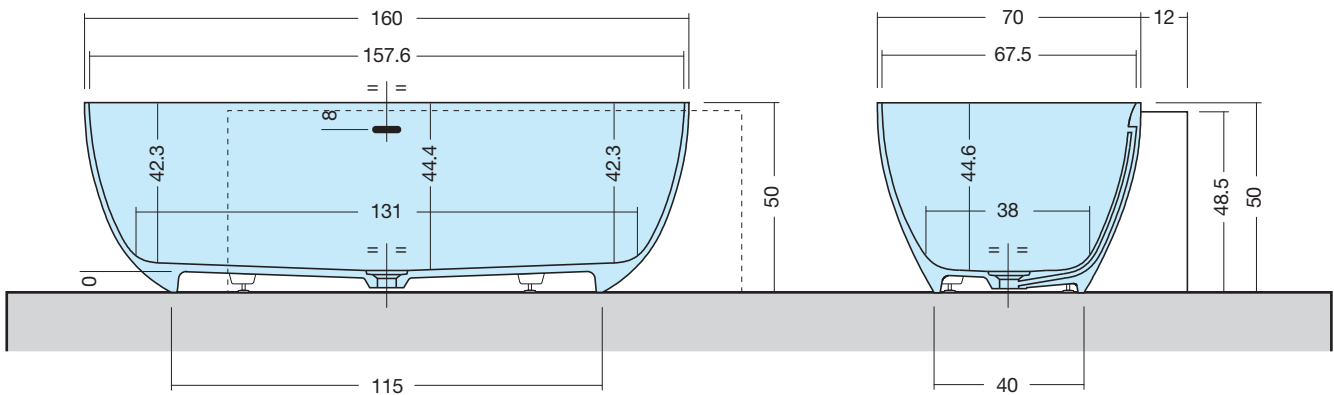

DISENIA

Disenia srl
via A. Carpenè, 21
33070
Brugnera (PN)
Italy

INFO
Tel. +39 0434 1822603
Fax +39 0434 020013
www.disenia.it
e-mail: info@disenia.it