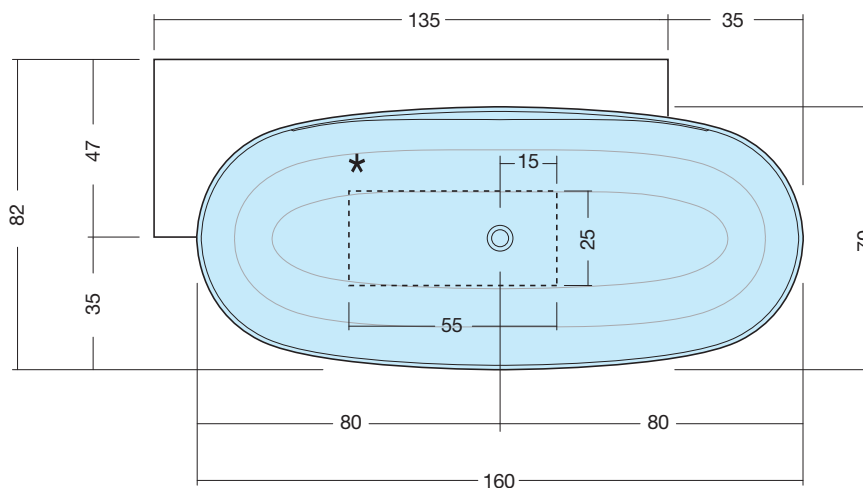

DISENIA

Disenia srl
via A. Carpenè, 21
33070
Brugnera (PN)
Italy

INFO
Tel. +39 0434 1822603
Fax +39 0434 020013
www.disenia.it
e-mail: info@disenia.it