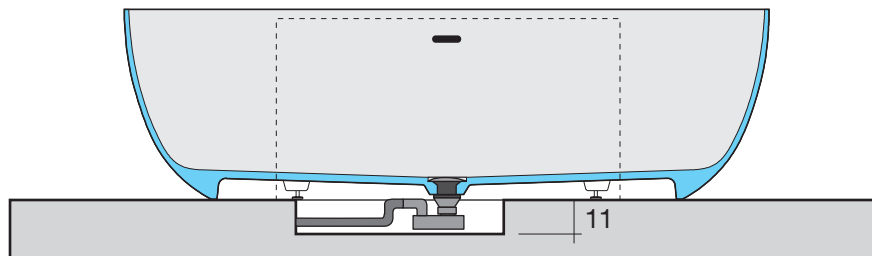

DISENIA

Disenia srl
via A. Carpenè, 21
33070
Brugnera (PN)
Italy

INFO
Tel. +39 0434 1822603
Fax +39 0434 020013
www.disenia.it
e-mail: info@disenia.it