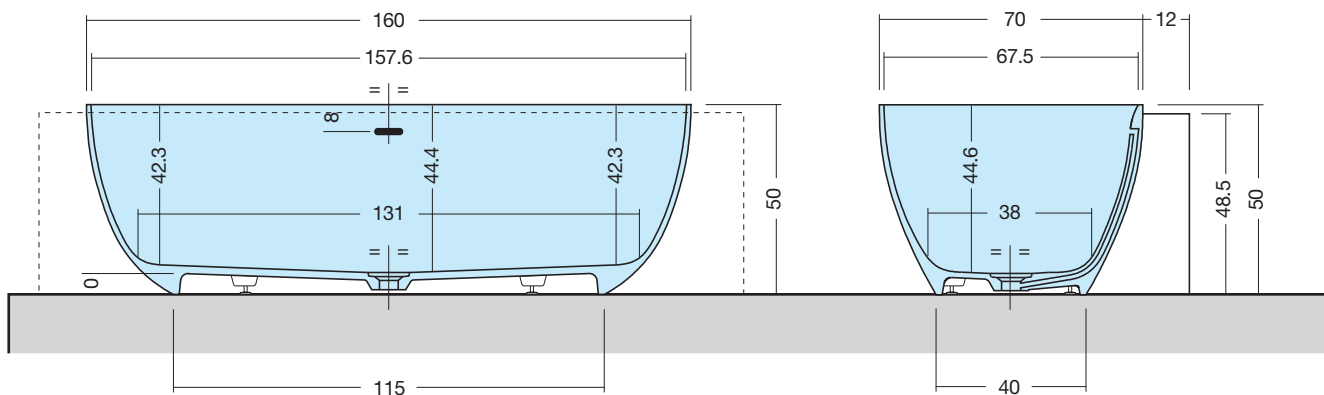

DISENIA

Disenia srl
via A. Carpenè, 21
33070
Brugnera (PN)
Italy

INFO
Tel. +39 0434 1822603
Fax +39 0434 020013
www.disenia.it
e-mail: info@disenia.it