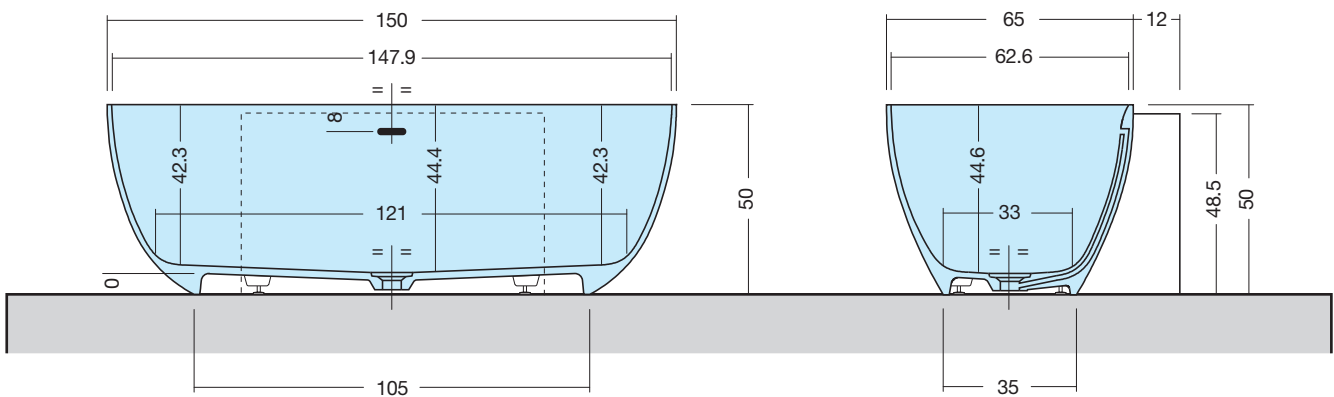

ELLISSEMC-S

MURETTO CENTRO PARETE

ART: ELLISSEMC-S AQUATEK LIGHT

PILETTA: UP & DOWN - IN TINTA

PESO NETTO: 97 Kg

PESO LORDO: 118 Kg

DIMENSIONE IMBALLO: 87x159xh65

CAPACITÀ: 210 LITRI

PORTATA SCARICO: 36 lt / min

REGOLAZIONE PIEDINI: 10 mm

**PILETTA
E SIFONE
INCLUSI**

DISENIA

Disenia srl
via A. Carpenè, 21
33070
Brugnera (PN)
Italy

INFO
Tel. +39 0434 1822603
Fax +39 0434 020013
www.disenia.it
e-mail: info@disenia.it