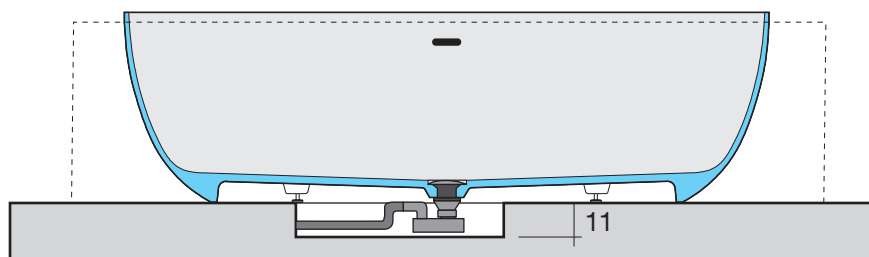

DISENIA

Disenia srl
via A. Carpenè, 21
33070
Brugnera (PN)
Italy

INFO
Tel. +39 0434 1822603
Fax +39 0434 020013
www.disenia.it
e-mail: info@disenia.it