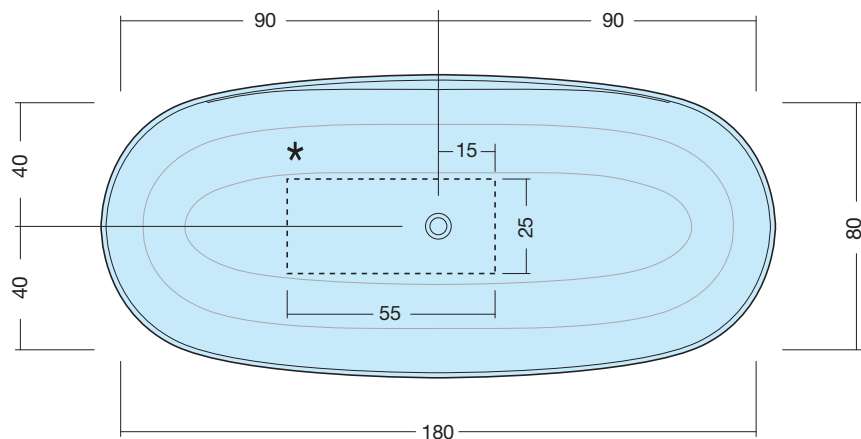

DISENIA

Disenia srl
via A. Carpenè, 21
33070
Brugnera (PN)
Italy

INFO
Tel. +39 0434 1822603
Fax +39 0434 020013
www.disenia.it
e-mail: info@disenia.it