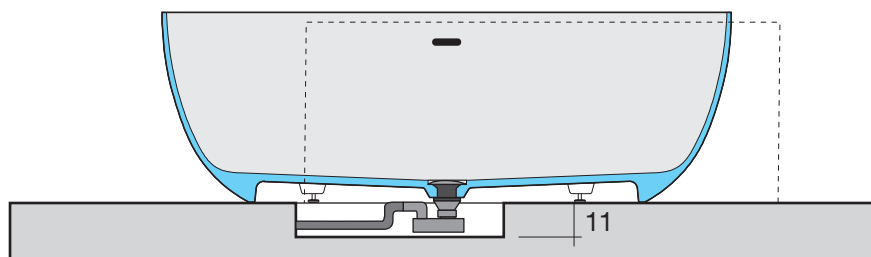

DISENIA

Disenia srl
via A. Carpenè, 21
33070
Brugnera (PN)
Italy

INFO
Tel. +39 0434 1822603
Fax +39 0434 020013
www.disenia.it
e-mail: info@disenia.it