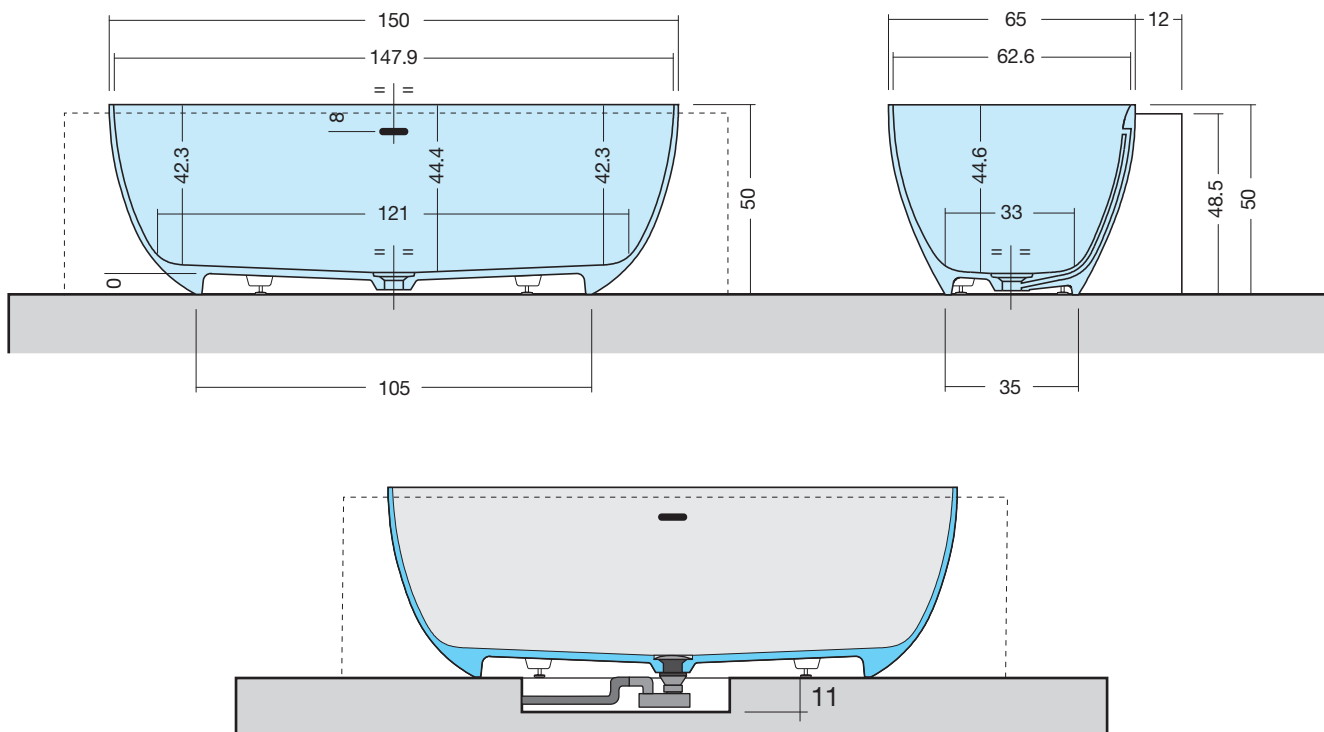

DISENIA

Disenia srl
via A. Carpenè, 21
33070
Brugnera (PN)
Italy

INFO
Tel. +39 0434 1822603
Fax +39 0434 020013
www.disenia.it
e-mail: info@disenia.it