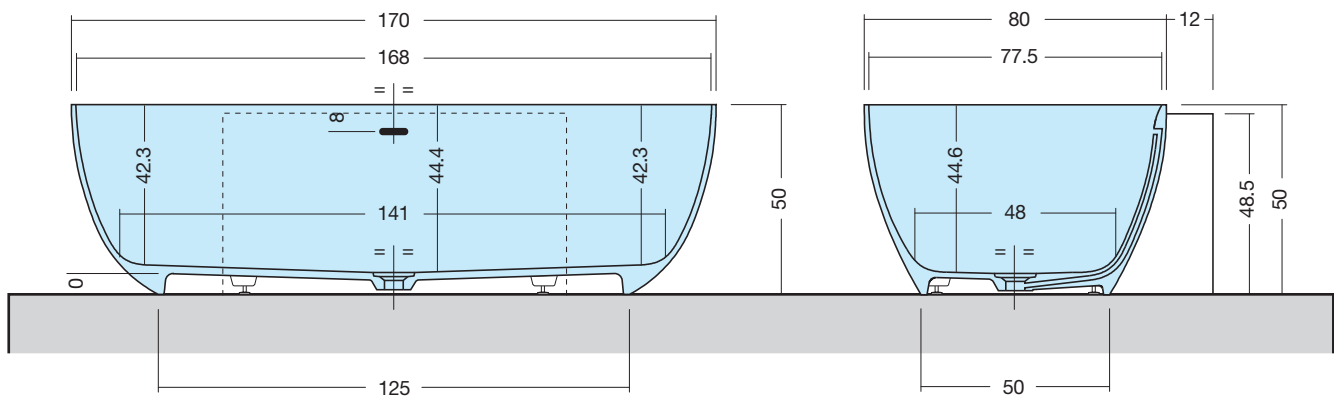

DISENIA

Disenia srl
via A. Carpenè, 21
33070
Brugnera (PN)
Italy

INFO
Tel. +39 0434 1822603
Fax +39 0434 020013
www.disenia.it
e-mail: info@disenia.it