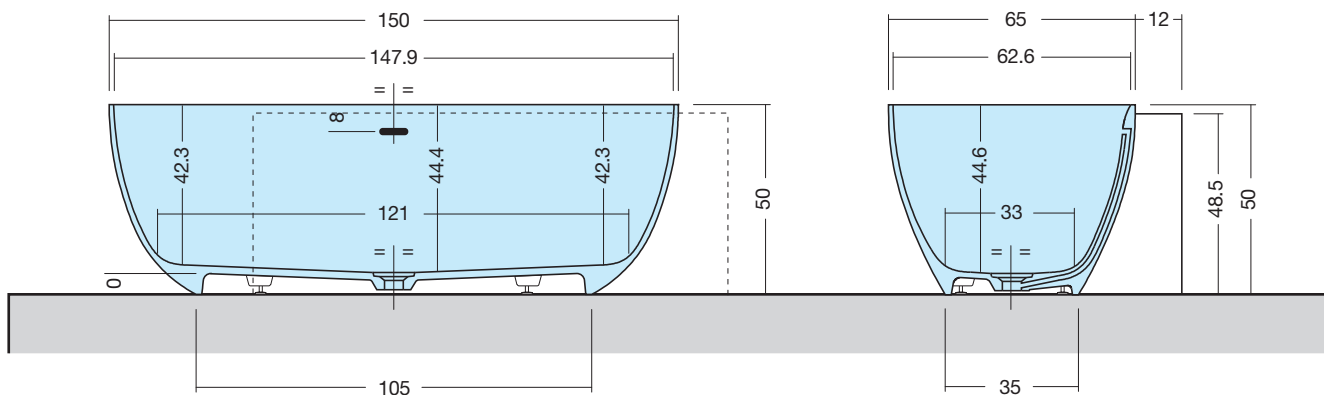

DISENIA

Disenia srl
via A. Carpenè, 21
33070
Brugnera (PN)
Italy

INFO
Tel. +39 0434 1822603
Fax +39 0434 020013
www.disenia.it
e-mail: info@disenia.it