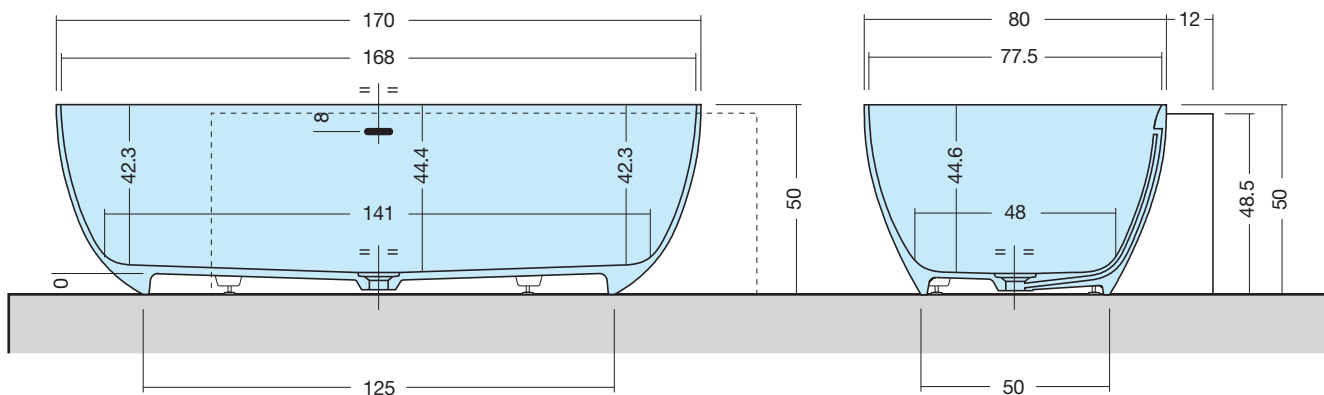

DISENIA

Disenia srl
via A. Carpenè, 21
33070
Brugnera (PN)
Italy

INFO
Tel. +39 0434 1822603
Fax +39 0434 020013
www.disenia.it
e-mail: info@disenia.it