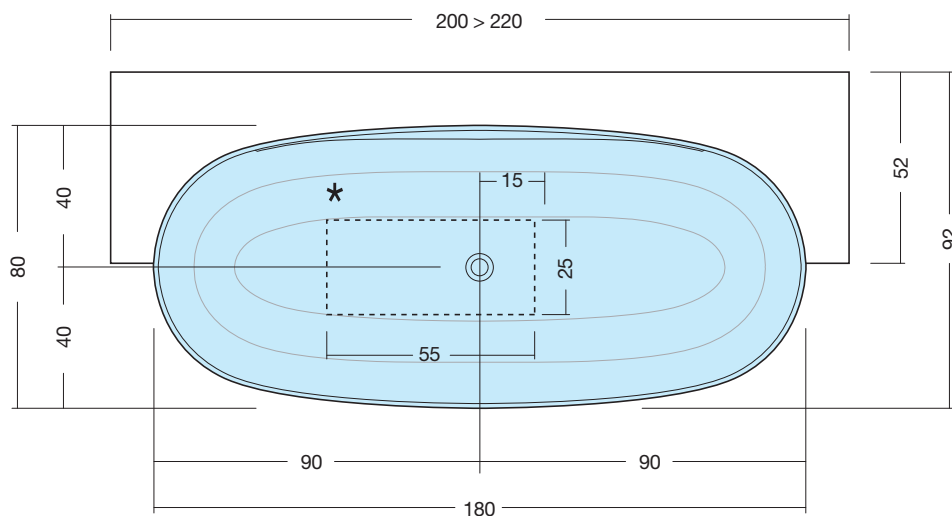

DISENIA

Disenia srl
via A. Carpenè, 21
33070
Brugnera (PN)
Italy

INFO
Tel. +39 0434 1822603
Fax +39 0434 020013
www.disenia.it
e-mail: info@disenia.it