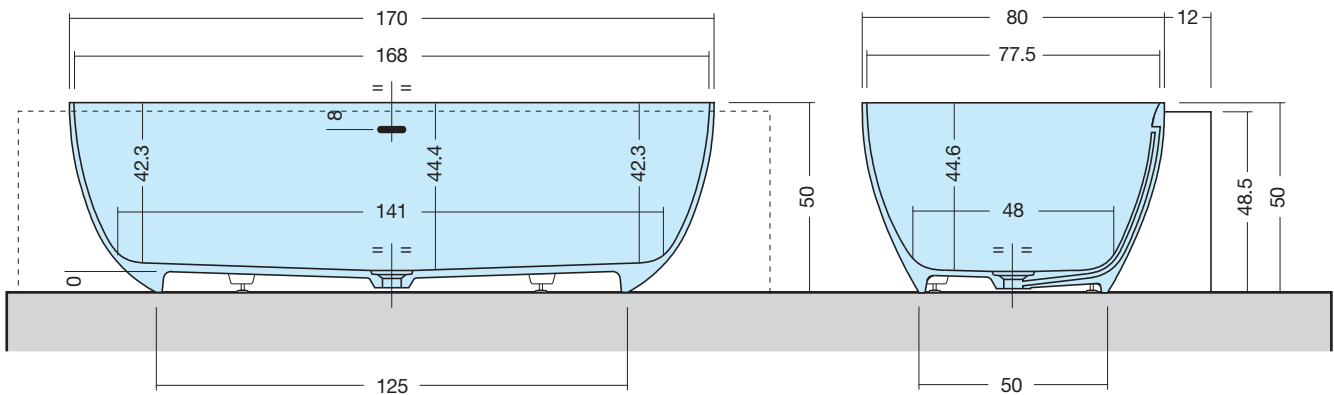

DISENIA

Disenia srl
via A. Carpenè, 21
33070
Brugnera (PN)
Italy

INFO
Tel. +39 0434 1822603
Fax +39 0434 020013
www.disenia.it
e-mail: info@disenia.it