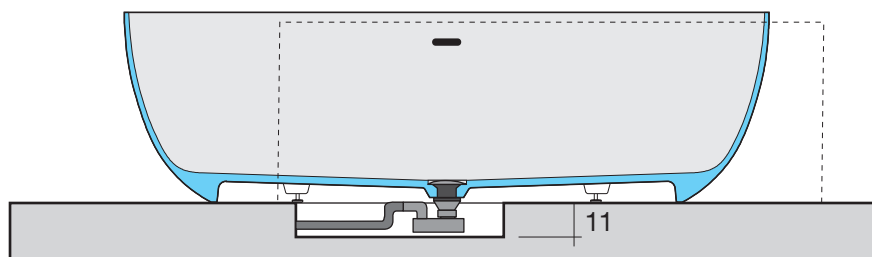

DISENIA

Disenia srl
via A. Carpenè, 21
33070
Brugnera (PN)
Italy

INFO
Tel. +39 0434 1822603
Fax +39 0434 020013
www.disenia.it
e-mail: info@disenia.it