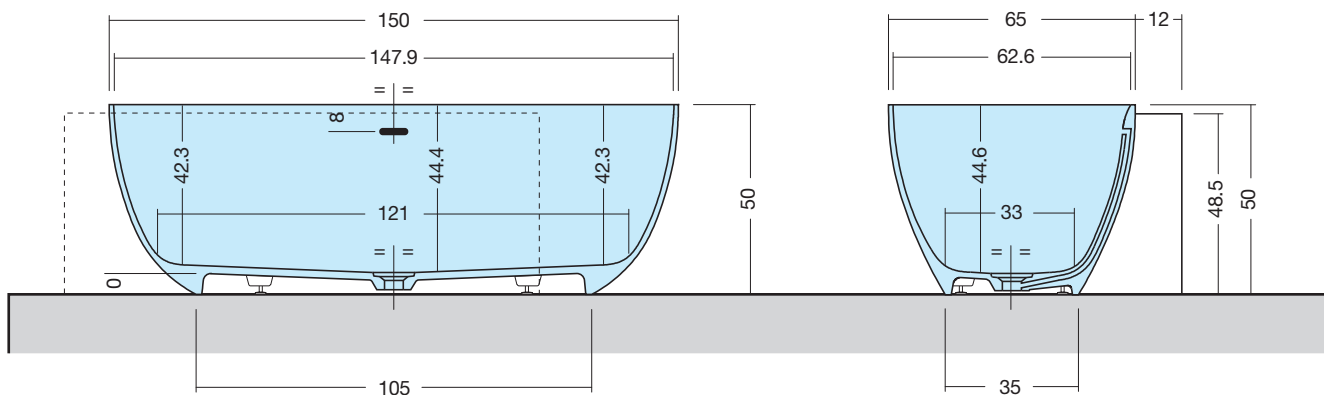

DISENIA

Disenia srl
via A. Carpenè, 21
33070
Brugnera (PN)
Italy

INFO
Tel. +39 0434 1822603
Fax +39 0434 020013
www.disenia.it
e-mail: info@disenia.it