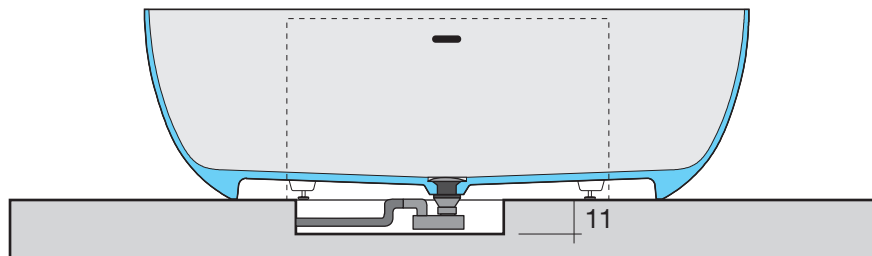

DISENIA

Disenia srl
via A. Carpenè, 21
33070
Brugnera (PN)
Italy

INFO
Tel. +39 0434 1822603
Fax +39 0434 020013
www.disenia.it
e-mail: info@disenia.it