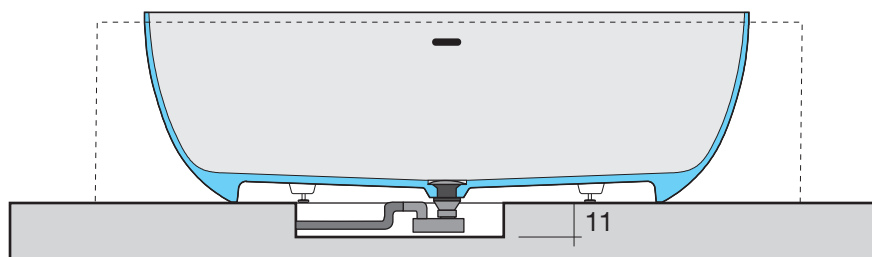

DISENIA

Disenia srl
via A. Carpenè, 21
33070
Brugnera (PN)
Italy

INFO
Tel. +39 0434 1822603
Fax +39 0434 020013
www.disenia.it
e-mail: info@disenia.it