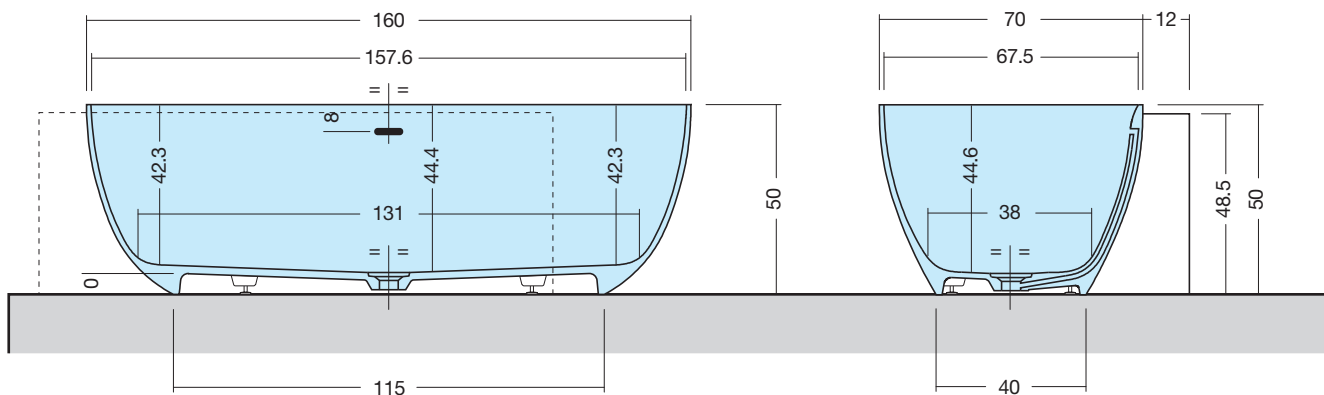

DISENIA

Disenia srl
via A. Carpenè, 21
33070
Brugnera (PN)
Italy

INFO
Tel. +39 0434 1822603
Fax +39 0434 020013
www.disenia.it
e-mail: info@disenia.it