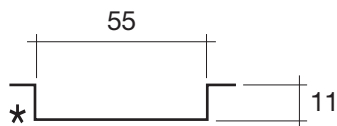

DISENIA

Disenia srl
via A. Carpenè, 21
33070
Brugnera (PN)
Italy

INFO
Tel. +39 0434 1822603
Fax +39 0434 020013
www.disenia.it
e-mail: info@disenia.it