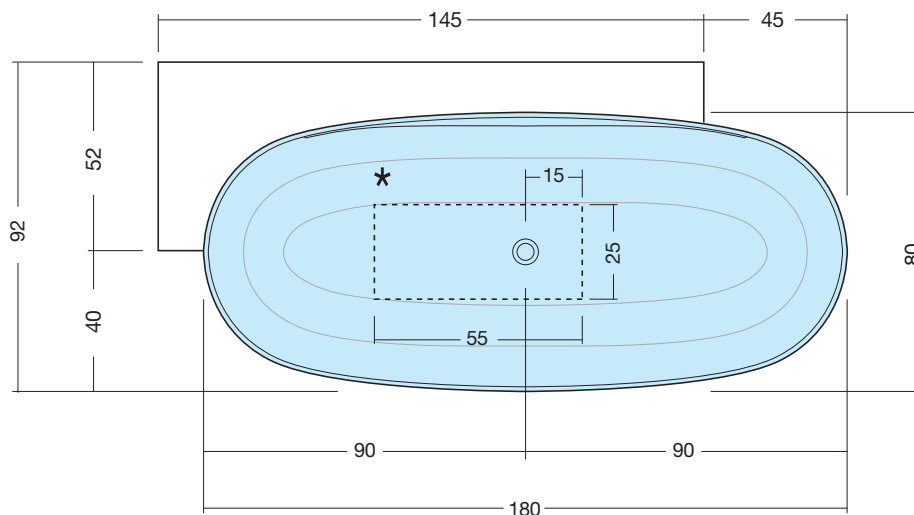

DISENIA

Disenia srl
via A. Carpenè, 21
33070
Brugnera (PN)
Italy

INFO
Tel. +39 0434 1822603
Fax +39 0434 020013
www.disenia.it
e-mail: info@disenia.it