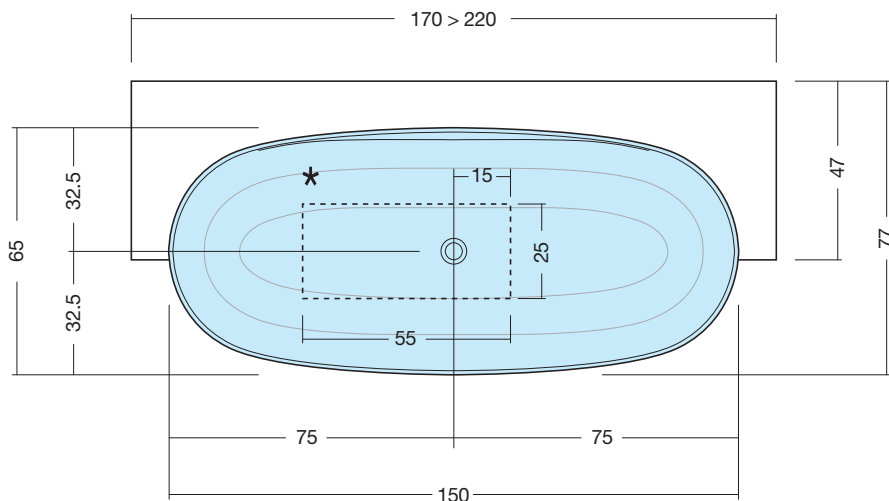

DISENIA

Disenia srl
via A. Carpenè, 21
33070
Brugnera (PN)
Italy

INFO
Tel. +39 0434 1822603
Fax +39 0434 020013
www.disenia.it
e-mail: info@disenia.it