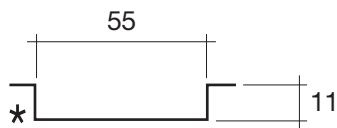

DISENIA

Disenia srl
via A. Carpenè, 21
33070
Brugnera (PN)
Italy

INFO
Tel. +39 0434 1822603
Fax +39 0434 020013
www.disenia.it
e-mail: info@disenia.it