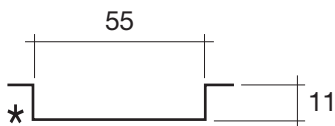

DISENIA

Disenia srl
via A. Carpenè, 21
33070
Brugnera (PN)
Italy

INFO
Tel. +39 0434 1822603
Fax +39 0434 020013
www.disenia.it
e-mail: info@disenia.it