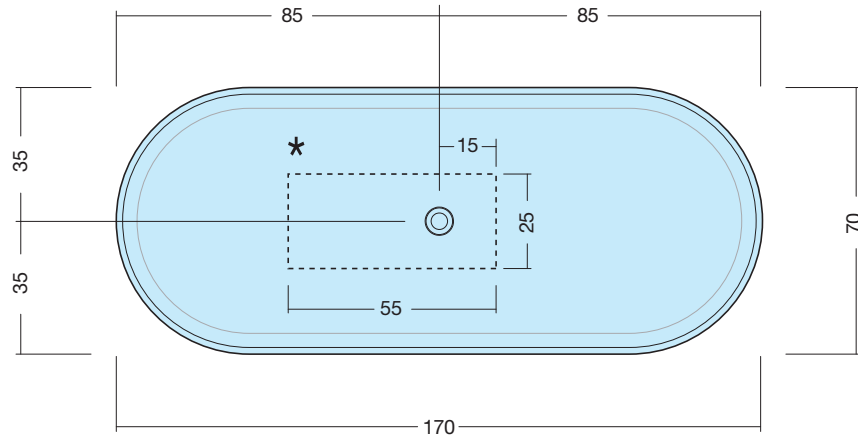

DELUXE CORTA

ART: DLX-C AQUATEK LIGHT

PILETTA: UP & DOWN - IN TINTA

PESO NETTO: 92 Kg

PESO LORDO: 113 Kg

DIMENSIONE IMBALLO: 187x80x70

CAPACITÀ AL TROPPO PIENO: 320 LITRI

PORTATA SCARICO: 40 lt / min

REGOLAZIONE PIEDINI: 10 mm

**PILETTA
E SIFONE
INCLUSI**

DISENIA

Disenia srl
via A. Carpenè, 21
33070
Brugnera (PN)
Italy

INFO
Tel. +39 0434 1822603
Fax +39 0434 020013
www.disenia.it
e-mail: info@disenia.it

DELUXE LUNGA

ART: DLX-L AQUATEK LIGHT

PILETTA: UP & DOWN - IN TINTA

PESO NETTO: 100 Kg

PESO LORDO: 121 Kg

DIMENSIONE IMBALLO: 197x85xh70

CAPACITÀ AL TROPPO PIENO: 370 LITRI

PORTATA SCARICO: 40 lt / min