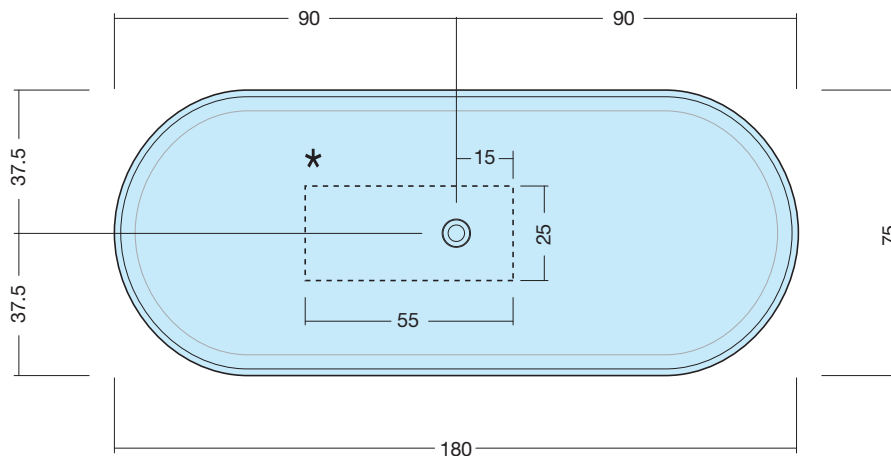

DELUXE CORTA

ART: DLX-C AQUATEK LIGHT

PILETTA: UP & DOWN - IN TINTA

PESO NETTO: 92 Kg

PESO LORDO: 113 Kg

DIMENSIONE IMBALLO: 187x80x70

CAPACITÀ AL TROPPO PIENO: 320 LITRI

PORTATA SCARICO: 40 lt / min

DELUXE LUNGA

ART: DLX-L AQUATEK LIGHT

PILETTA: UP & DOWN - IN TINTA

PESO NETTO: 100 Kg

PESO LORDO: 121 Kg

DIMENSIONE IMBALLO: 197x85xh70

CAPACITÀ AL TROPPO PIENO: 370 LITRI

PORTATA SCARICO: 40 lt / min

REGOLAZIONE PIEDINI: 10 mm

**PILETTA
E SIFONE
INCLUSI**

DISENIA

Disenia srl
via A. Carpenè, 21
33070
Brugnera (PN)
Italy

INFO
Tel. +39 0434 1822603
Fax +39 0434 020013
www.disenia.it
e-mail: info@disenia.it