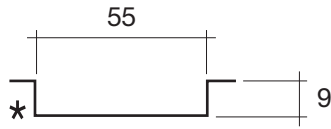

DISENIA

Disenia srl
via A. Carpenè, 21
33070
Brugnera (PN)
Italy

INFO
Tel. +39 0434 1822603
Fax +39 0434 020013
www.disenia.it
e-mail: info@disenia.it