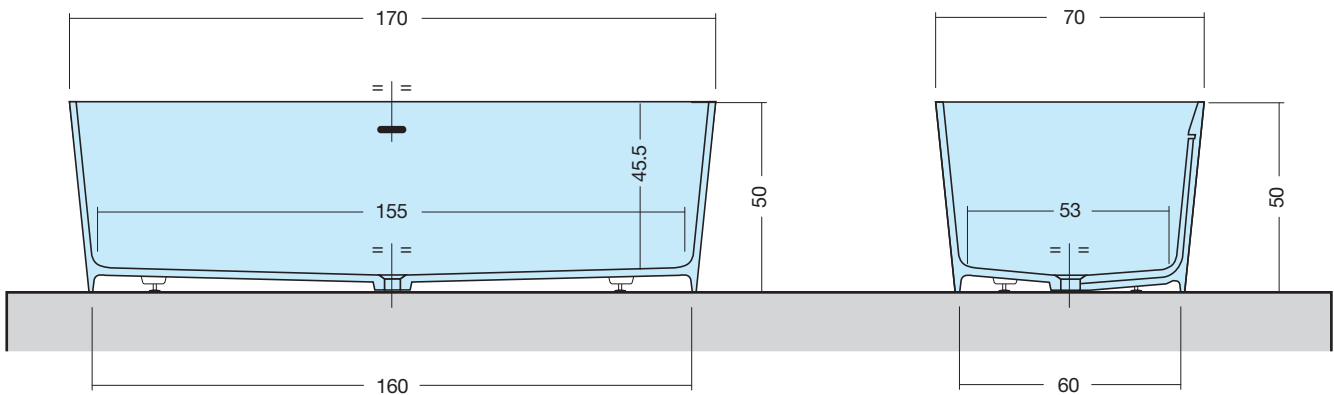

DELUXE CORTA

ART: DLX-C AQUATEK LIGHT

PILETTA: UP & DOWN - IN TINTA

PESO NETTO: 92 Kg

PESO LORDO: 113 Kg

DIMENSIONE IMBALLO: 187x80x70

CAPACITÀ AL TROPPO PIENO: 320 LITRI

PORTATA SCARICO: 40 lt / min

REGOLAZIONE PIEDINI: 10 mm

**PILETTA
E SIFONE
INCLUSI**

DISENIA

Disenia srl
via A. Carpenè, 21
33070
Brugnera (PN)
Italy

INFO
Tel. +39 0434 1822603
Fax +39 0434 020013
www.disenia.it
e-mail: info@disenia.it

DELUXE LUNGA

ART: DLX-L AQUATEK LIGHT

PILETTA: UP & DOWN - IN TINTA

PESO NETTO: 100 Kg

PESO LORDO: 121 Kg

DIMENSIONE IMBALLO: 197x85xh70

CAPACITÀ AL TROPPO PIENO: 370 LITRI

PORTATA SCARICO: 40 lt / min