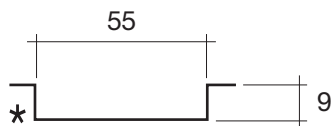

DISENIA

Disenia srl
via A. Carpenè, 21
33070
Brugnera (PN)
Italy

INFO
Tel. +39 0434 1822603
Fax +39 0434 020013
www.disenia.it
e-mail: info@disenia.it