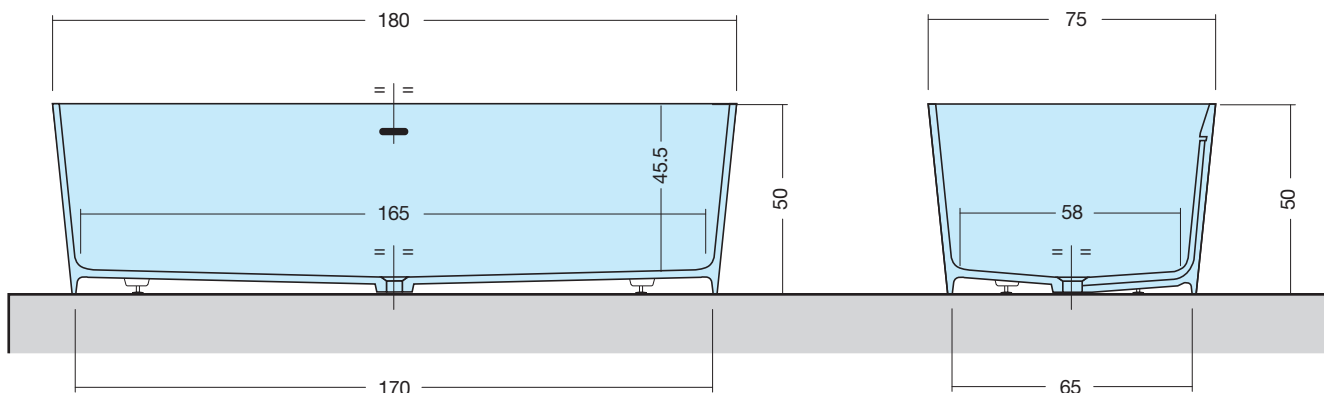

DELUXE CORTA

ART: DLX-C AQUATEK LIGHT

PILETTA: UP & DOWN - IN TINTA

PESO NETTO: 92 Kg

PESO LORDO: 113 Kg

DIMENSIONE IMBALLO: 187x80x70

CAPACITÀ AL TROPPO PIENO: 320 LITRI

PORTATA SCARICO: 40 lt / min

DELUXE LUNGA

ART: DLX-L AQUATEK LIGHT

PILETTA: UP & DOWN - IN TINTA

PESO NETTO: 100 Kg

PESO LORDO: 121 Kg

DIMENSIONE IMBALLO: 197x85xh70

CAPACITÀ AL TROPPO PIENO: 370 LITRI

PORTATA SCARICO: 40 lt / min

REGOLAZIONE PIEDINI: 10 mm

**PILETTA
E SIFONE
INCLUSI**

DISENIA

Disenia srl
via A. Carpenè, 21
33070
Brugnera (PN)
Italy

INFO
Tel. +39 0434 1822603
Fax +39 0434 020013
www.disenia.it
e-mail: info@disenia.it