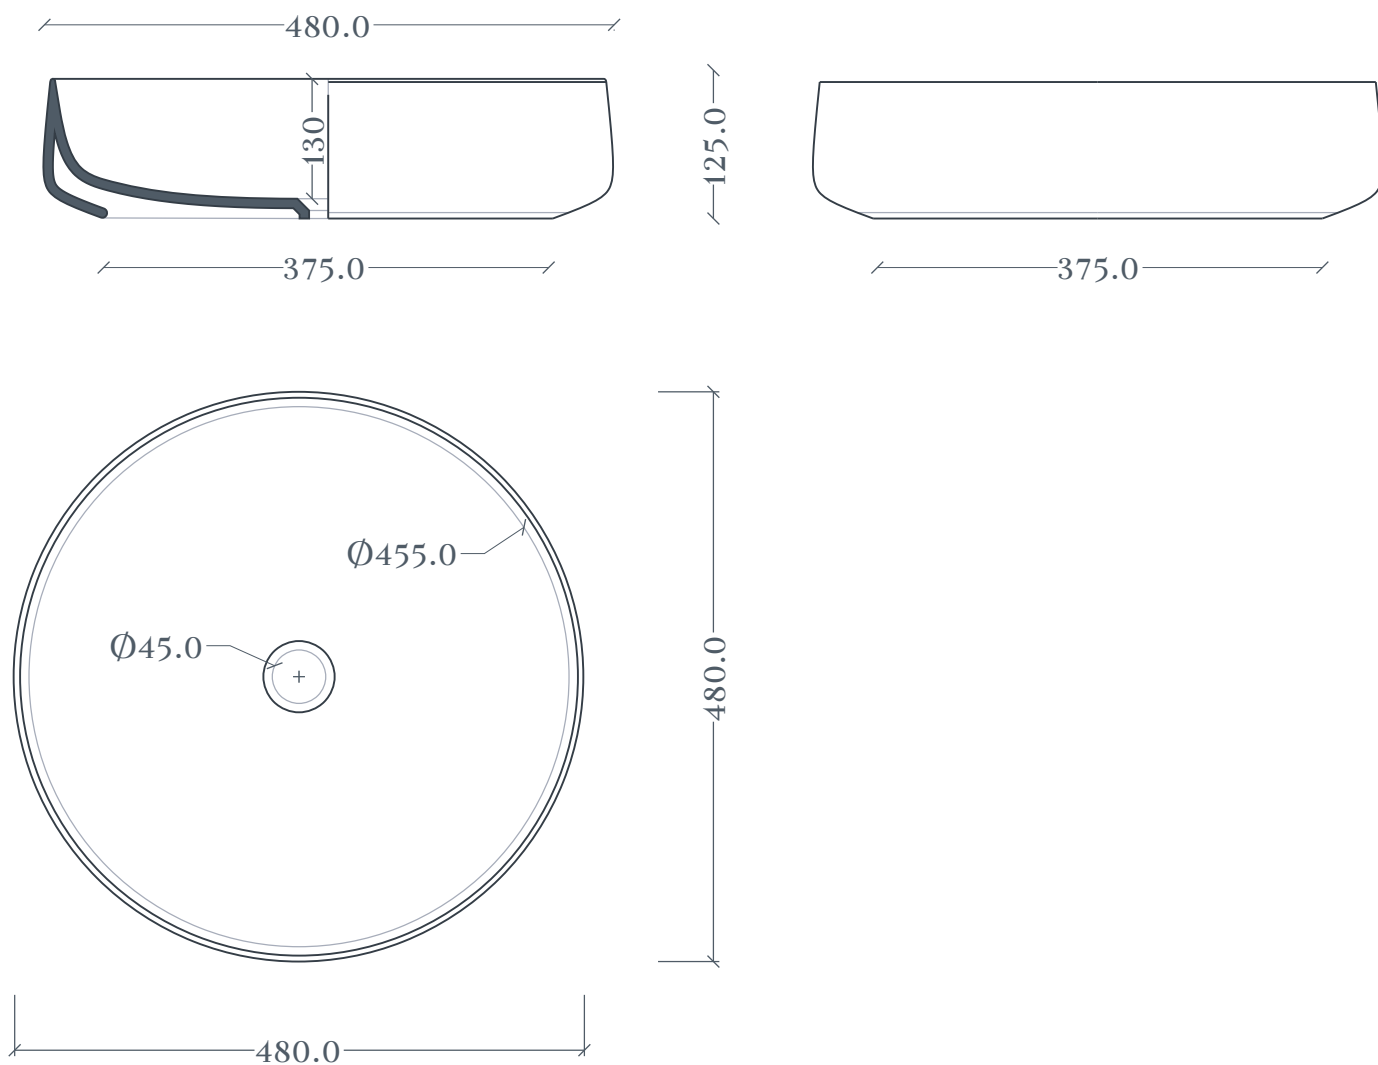

Cognac | COL002

Lavabo appoggio Ø48 H12.5
Countertop washbasin Ø48 H12.5

Peso: KG 9
Weight: KG 9

N.B. Le misure indicate possono subire una variazione dell 0,6% circa, dovuta ad usura stampi e a variazioni delle caratteristiche tecniche relative alle materie prime che compongono l'impasto .

N.B. Indicated size could have a variation of about 0,6% due to usure of the moulds or the variations of the materials' technical characteristics used in the mixture.

Cognac | COL002

Dima per scasso
Template for hole

Ingombro lavabo - Obstruction

Appoggio - Base

Scasso consigliato - Recommended size for hole