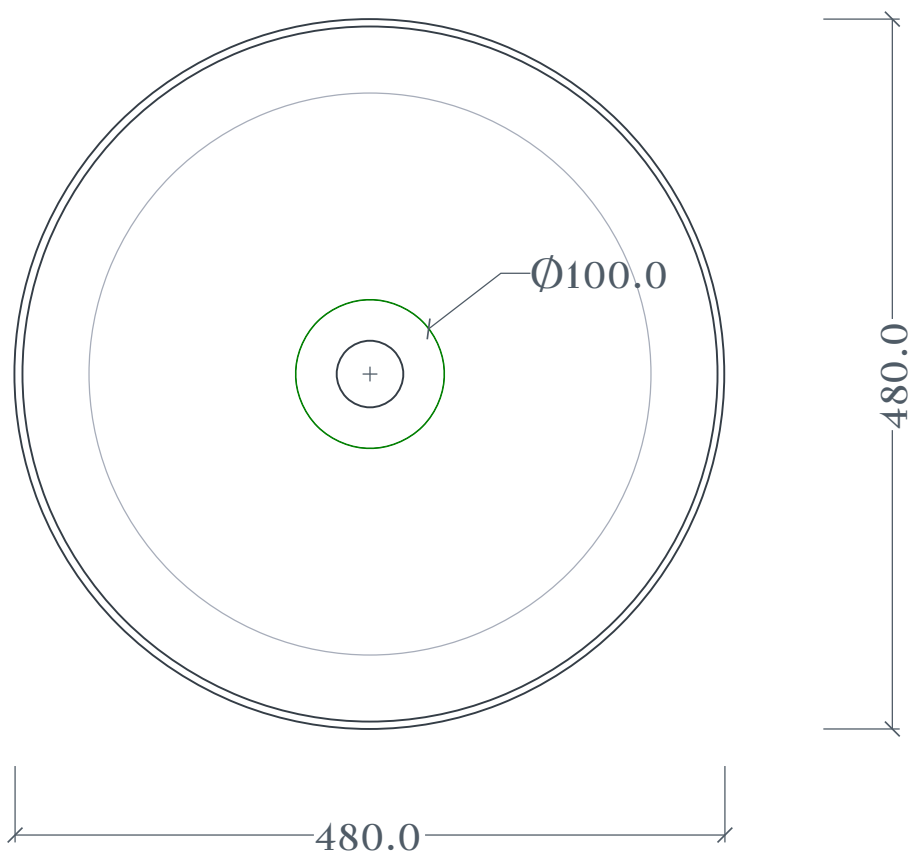

Cognac | COL002

Lavabo appoggio Ø48 H12.5
Countertop washbasin Ø48 H12.5

Peso: KG 9
Weight: KG 9

N.B. Le misure indicate possono subire una variazione dell 0,6% circa, dovuta ad usura stampi e a variazioni delle caratteristiche tecniche relative alle materie prime che compongono l'impasto .

N.B. Indicated size could have a variation of about 0,6% due to usure of the moulds or the variations of the materials' technical characteristics used in the mixture.

Cognac | COL002

Dima per scasso
Template for hole

Ingombro lavabo - Obstruction

Appoggio - Base

Scasso consigliato - Recommended size for hole