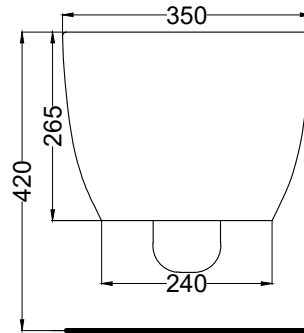

Enjoy - art. EJVSKR

wc sospeso MINI - RIMLESS
wall-hung wc MINI - RIMLESS

cielo

handmade in Italy

PESO NETTO/NET WEIGHT: 17,00 Kg

PCS PALLET: 18
PCS PALLET CONTAINER: 18

ACCESSORI/ACCESSORIES:

CPVEJT - coprivaso in termoindurente/
thermosetting seat-cover (Made in EU)
CPVEJTF - coprivaso in termoindurente
frizionato/Thermosetting soft close seat-cover
(Made in EU)
CPVEJNEWF - coprivaso in
termoindurente frizionato/Thermosetting
soft close seat-cover (Made in EU)

508 - staffa di fissaggio universale per wc
e bidet sospesi/universal fixing brackets for
wall-hung wc/bidet

RPB - raccordo dritto a parete/straight pan
connector for wall trap

PAA - protezione antiurto acustica/impact
and acoustic protection panel

FINITURE

FINISHES

● Bianco/white - glossy

Le Terre di Cielo

- Talco
- Pomice
- Brina
- Basalto
- Arenaria
- Avena
- Cemento
- Lavagna

Le Acque di Cielo

- Oltremare
- Smeraldo
- Alga
- Corallo
- Ninfea
- Anemone

NOTE/NOTES

Il wc rispetta le normative per il risparmio idrico.
The toilet complies with the water saving regulations.

DoP No. 997.01

Gennaio 2022

FRONT

SIDE

BACK

* = water outlet
** = water inlet
* = fixings

ATTENZIONE/ATTENTION:

ATTENZIONE/ATTENTION: