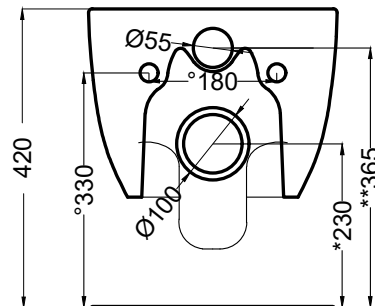

BACK

* = water outlet
** = water inlet
* = fixings

ATTENZIONE/ATTENTION:

ATTENZIONE/ATTENTION: