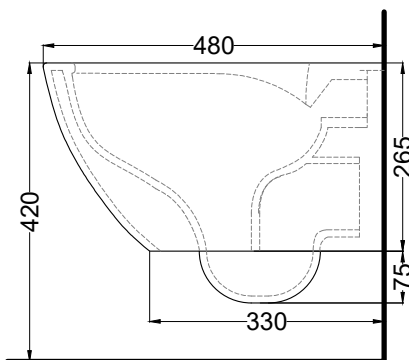

Enjoy - art. EJVSKR

wc sospeso MINI - RIMLESS
wall-hung wc MINI - RIMLESS

cielo

handmade in Italy

PESO NETTO/NET WEIGHT: 17,00 Kg

PCS PALLET: 18
PCS PALLET CONTAINER: 18

ACCESSORI/ACCESSORIES:

CPVEJT - coprivaso in termoindurente/
thermosetting seat-cover (Made in EU)
CPVEJTF - coprivaso in termoindurente
frizionato/Thermosetting soft close seat-cover
(Made in EU)
CPVEJNEWF - coprivaso in
termoindurente frizionato/Thermosetting
soft close seat-cover (Made in EU)

508 - staffa di fissaggio universale per wc
e bidet sospesi/universal fixing brackets for
wall-hung wc/bidet

RPB - raccordo dritto a parete/straight pan
connector for wall trap

PAA - protezione antiurto acustica/impact
and acoustic protection panel

FINITURE

FINISHES

● Bianco/white - glossy

Le Terre di Cielo

- Talco
- Pomice
- Brina
- Basalto
- Arenaria
- Avena
- Cemento
- Lavagna

Le Acque di Cielo

- Oltremare
- Smeraldo
- Alga
- Corallo
- Ninfea
- Anemone

NOTE/NOTES

Il wc rispetta le normative per il risparmio idrico.
The toilet complies with the water saving regulations.

DoP No. 997.01

Gennaio 2022

SIDE

BACK

* = water outlet
** = water inlet
* = fixings

ATTENZIONE/ATTENTION:

ATTENZIONE/ATTENTION: