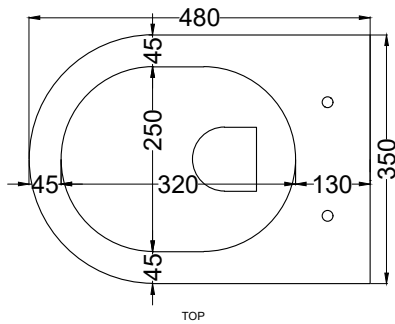

Enjoy - art. EJVSKR

wc sospeso MINI - RIMLESS
wall-hung wc MINI - RIMLESS

cielo

handmade in Italy

PESO NETTO/NET WEIGHT: 17,00 Kg

PCS PALLET: 18
PCS PALLET CONTAINER: 18

ACCESSORI/ACCESSORIES:

CPVEJT - coprivaso in termoindurente/
thermosetting seat-cover (Made in EU)
CPVEJTF - coprivaso in termoindurente
frizionato/Thermosetting soft close seat-cover
(Made in EU)
CPVEJNEWF - coprivaso in
termoindurente frizionato/Thermosetting
soft close seat-cover (Made in EU)

508 - staffa di fissaggio universale per wc
e bidet sospesi/universal fixing brackets for
wall-hung wc/bidet

RPB - raccordo dritto a parete/straight pan
connector for wall trap

PAA - protezione antiurto acustica/impact
and acoustic protection panel

FINITURE

FINISHES

● Bianco/white - glossy

Le Terre di Cielo

- Talco
- Pomice
- Brina
- Basalto
- Arenaria
- Avena
- Cemento
- Lavagna

Le Acque di Cielo

- Oltremare
- Smeraldo
- Alga
- Corallo
- Ninfea
- Anemone

NOTE/NOTES

Il wc rispetta le normative per il risparmio idrico.
The toilet complies with the water saving regulations.

DoP No. 997.01

Gennaio 2022

TOP

SIDE

BACK

* = water outlet
** = water inlet
* = fixings

ATTENZIONE/ATTENTION:

ATTENZIONE/ATTENTION: