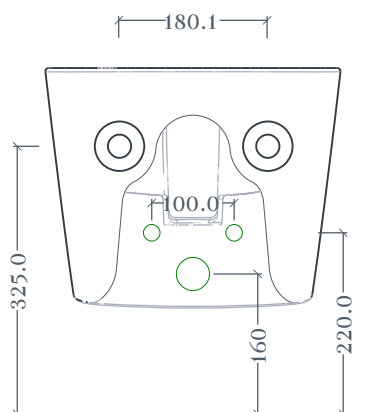

A16 | ASB001

Bidet sospeso 36*52 H29
Wall Hung Bidet 36*52 H29

Peso: KG 19.5
Weight: KG 19.5

N.B. Le misure indicate possono subire una variazione dell'0,6% circa, dovuta ad usura stampi e a variazioni delle caratteristiche tecniche relative alle materie prime che compongono l'impasto.

N.B. Indicated size could have a variation of about 0,6% due to usure of the moulds or the variations of the materials' technical characteristics used in the mixture.