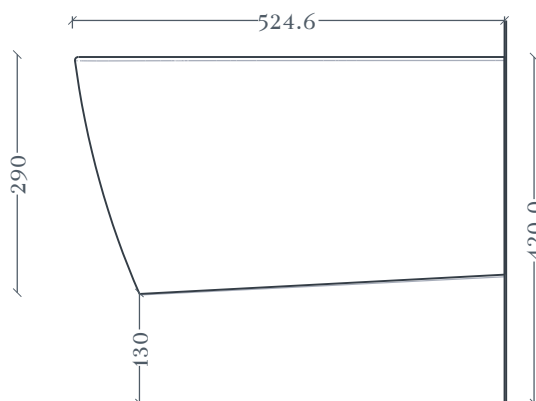

A16 | ASB001

Bidet sospeso 36*52 H29
Wall Hung Bidet 36*52 H29

Peso: KG 19.5
Weight: KG 19.5

N.B. Le misure indicate possono subire una variazione dell'0,6% circa, dovuta ad usura stampi e a variazioni delle caratteristiche tecniche relative alle materie prime che compongono l'impasto.

N.B. Indicated size could have a variation of about 0,6% due to usure of the moulds or the variations of the materials' technical characteristics used in the mixture.