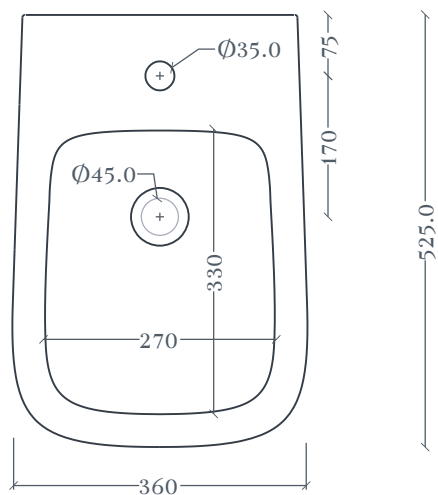

A16 | ASB001

Bidet sospeso 36*52 H29
Wall Hung Bidet 36*52 H29

Peso: KG 19.5
Weight: KG 19.5

N.B. Le misure indicate possono subire una variazione dell'0,6% circa, dovuta ad usura stampi e a variazioni delle caratteristiche tecniche relative alle materie prime che compongono l'impasto.

N.B. Indicated size could have a variation of about 0,6% due to usure of the moulds or the variations of the materials' technical characteristics used in the mixture.