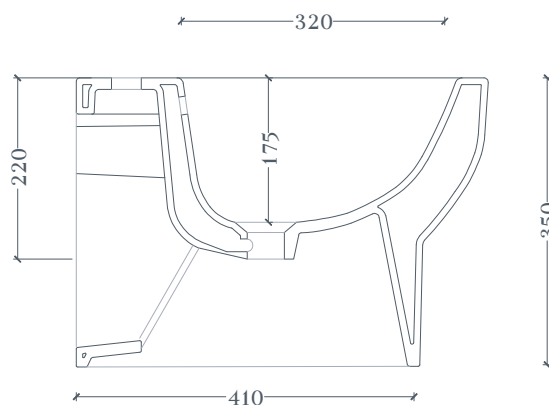

SMARTY | SMB001

Bidet sospeso 50*35*35
Wall hung bidet 50*35*35

Peso: KG 23
Weight: KG 23

N.B. Le misure indicate possono subire una variazione dell'0,6% circa, dovuta ad usura stampi e a variazioni delle caratteristiche tecniche relative alle materie prime che compongono l'impasto.

N.B. Indicated size could have a variation of about 0,6% due to usure of the moulds or the variations of the materials' technical characteristics used in the mixture.