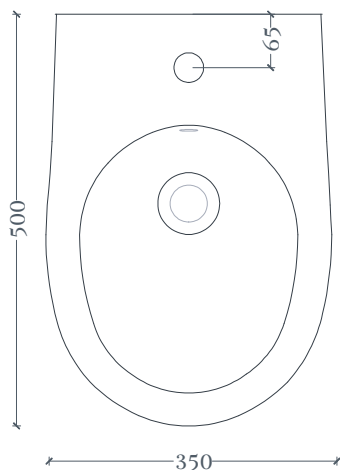

SMARTY | SMB001

Bidet sospeso 50*35*35
Wall hung bidet 50*35*35

Peso: KG 23
Weight: KG 23

N.B. Le misure indicate possono subire una variazione dell'0,6% circa, dovuta ad usura stampi e a variazioni delle caratteristiche tecniche relative alle materie prime che compongono l'impasto.

N.B. Indicated size could have a variation of about 0,6% due to usure of the moulds or the variations of the materials' technical characteristics used in the mixture.