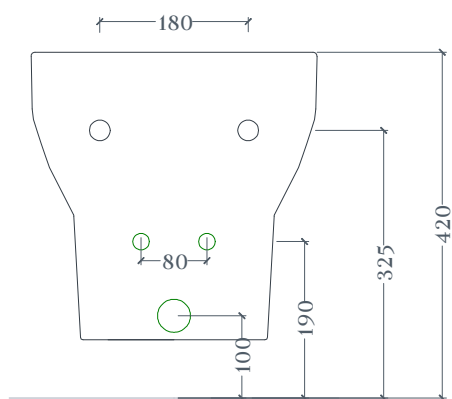

SMARTY | SMB001

Bidet sospeso 50*35*35
Wall hung bidet 50*35*35

Peso: KG 23
Weight: KG 23

N.B. Le misure indicate possono subire una variazione dell'0,6% circa, dovuta ad usura stampi e a variazioni delle caratteristiche tecniche relative alle materie prime che compongono l'impasto.

N.B. Indicated size could have a variation of about 0,6% due to usure of the moulds or the variations of the materials' technical characteristics used in the mixture.