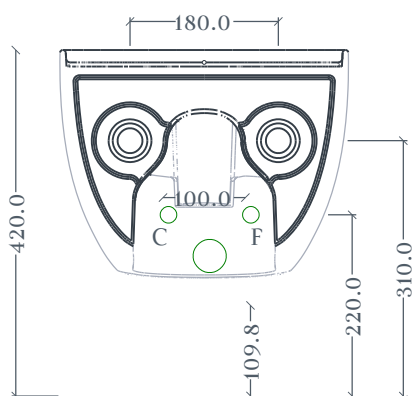

## THE ONE | THB001

Vaso sospeso 35\*52 H37  
Wall Hung Rimless WC 35\*52 H37

Peso: KG 20  
Weight: KG 20

N.B. Le misure indicate possono subire una variazione dell'0,6% circa, dovuta ad usura stampi e a variazioni delle caratteristiche tecniche relative alle materie prime che compongono l'impasto.

N.B. Indicated size could have a variation of about 0,6% due to usure of the moulds or the variations of the materials' technical characteristics used in the mixture.