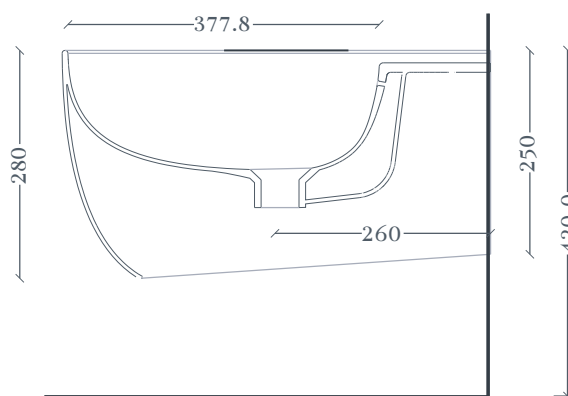

## THE ONE | THB001

Vaso sospeso 35\*52 H37  
Wall Hung Rimless WC 35\*52 H37

Peso: KG 20  
Weight: KG 20

N.B. Le misure indicate possono subire una variazione dell'0,6% circa, dovuta ad usura stampi e a variazioni delle caratteristiche tecniche relative alle materie prime che compongono l'impasto.

N.B. Indicated size could have a variation of about 0,6% due to usure of the moulds or the variations of the materials' technical characteristics used in the mixture.