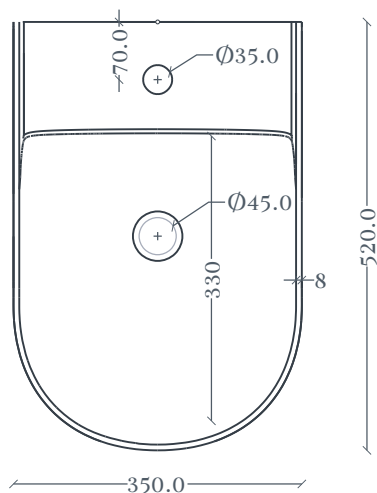

## THE ONE | THB001

Vaso sospeso 35\*52 H37  
Wall Hung Rimless WC 35\*52 H37

Peso: KG 20  
Weight: KG 20

N.B. Le misure indicate possono subire una variazione dell'0,6% circa, dovuta ad usura stampi e a variazioni delle caratteristiche tecniche relative alle materie prime che compongono l'impasto.

N.B. Indicated size could have a variation of about 0,6% due to usure of the moulds or the variations of the materials' technical characteristics used in the mixture.