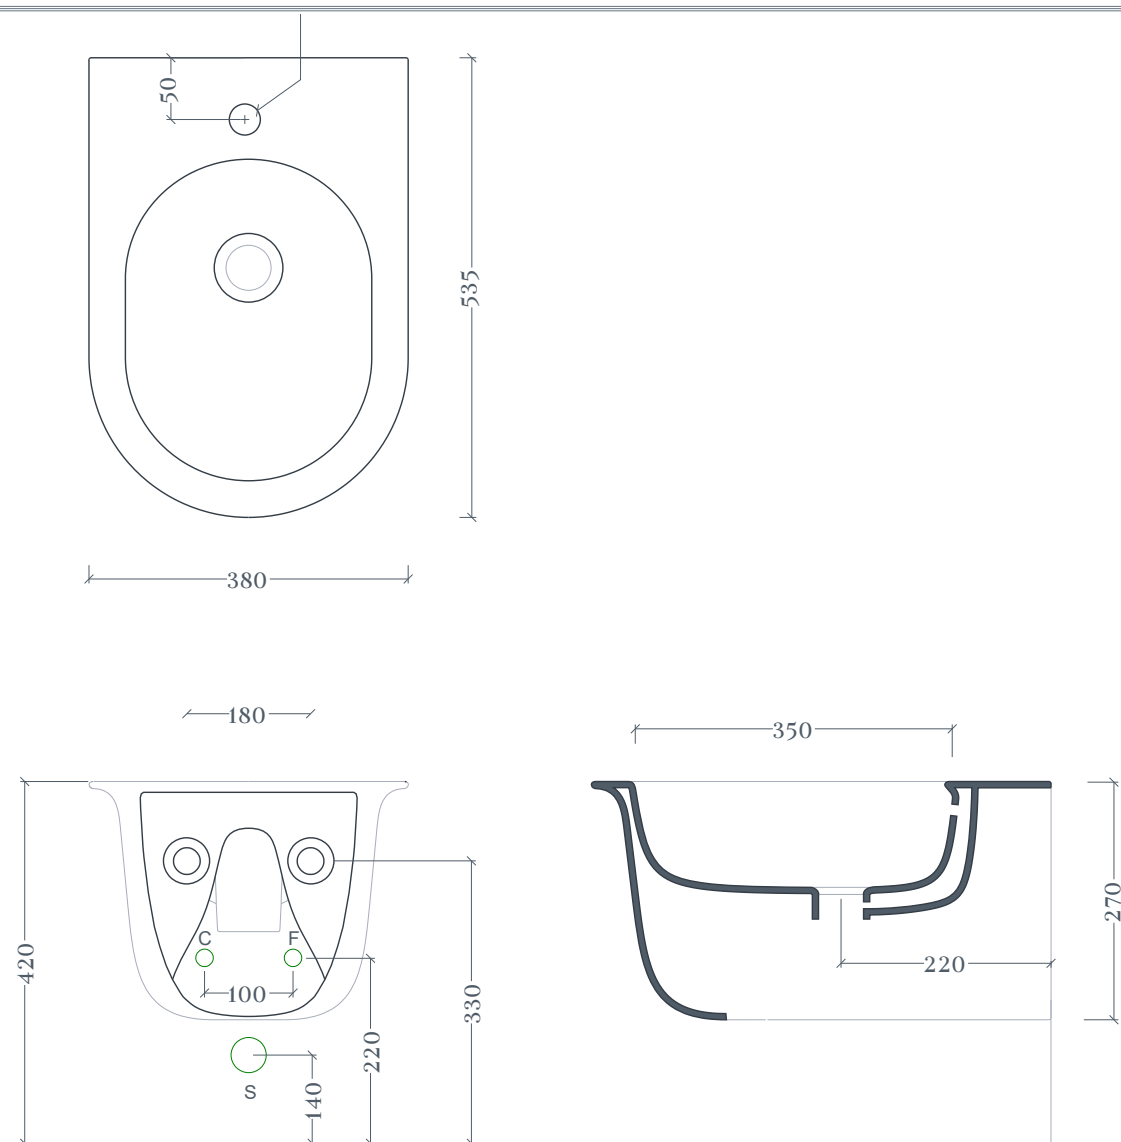

CHIC | CHB001

Bidet sopeso 38*54 H27
Wall Hung Bidet 38*54 H27

Peso: KG 18.5
Weight: KG 18.5

N.B. Le misure indicate possono subire una variazione dell'0,6% circa, dovuta ad usura stampi e a variazioni delle caratteristiche tecniche relative alle materie prime che compongono l'impasto.

N.B. Indicated size could have a variation of about 0,6% due to usure of the moulds or the variations of the materials' technical characteristics used in the mixture.