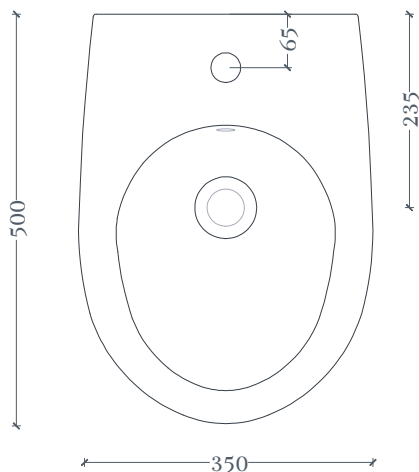

## SMARTY | SMB002

Bidet terra filo muro 50\*35\*42  
Bck to wall bidet 50\*35\*42

Peso: KG 25  
Weight: KG 25

N.B. Le misure indicate possono subire una variazione dell'0,6% circa, dovuta ad usura stampi e a variazioni delle caratteristiche tecniche relative alle materie prime che compongono l'impasto.

N.B. Indicated size could have a variation of about 0,6% due to usure of the moulds or the variations of the materials' technical characteristics used in the mixture.