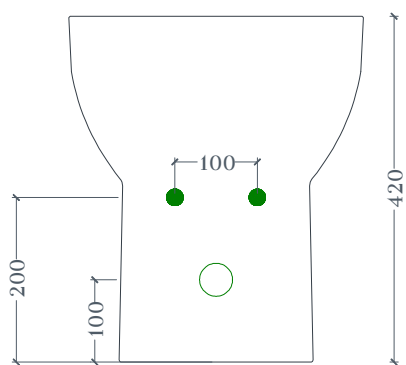

## SMARTY | SMB002

Bidet terra filo muro 50\*35\*42  
Bck to wall bidet 50\*35\*42

Peso: KG 25  
Weight: KG 25

N.B. Le misure indicate possono subire una variazione dell'0,6% circa, dovuta ad usura stampi e a variazioni delle caratteristiche tecniche relative alle materie prime che compongono l'impasto.

N.B. Indicated size could have a variation of about 0,6% due to usure of the moulds or the variations of the materials' technical characteristics used in the mixture.