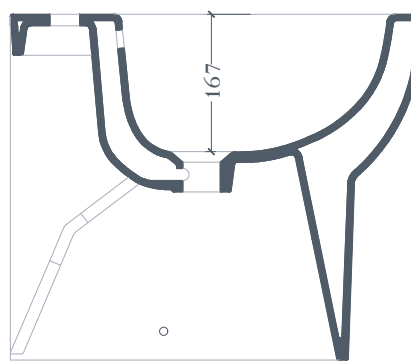

## SMARTY | SMB002

Bidet terra filo muro 50\*35\*42  
Bck to wall bidet 50\*35\*42

Peso: KG 25  
Weight: KG 25

N.B. Le misure indicate possono subire una variazione dell'0,6% circa, dovuta ad usura stampi e a variazioni delle caratteristiche tecniche relative alle materie prime che compongono l'impasto.

N.B. Indicated size could have a variation of about 0,6% due to usure of the moulds or the variations of the materials' technical characteristics used in the mixture.