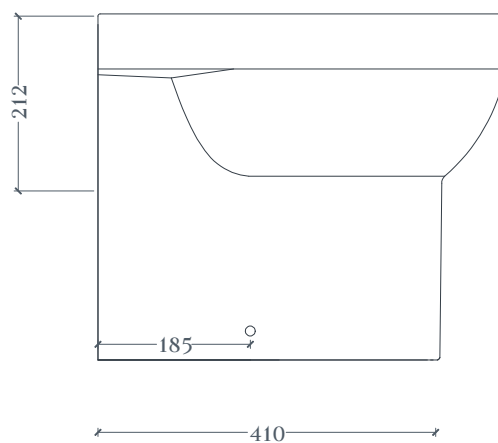

## SMARTY | SMB002

Bidet terra filo muro 50\*35\*42  
Bck to wall bidet 50\*35\*42

Peso: KG 25  
Weight: KG 25

N.B. Le misure indicate possono subire una variazione dell'0,6% circa, dovuta ad usura stampi e a variazioni delle caratteristiche tecniche relative alle materie prime che compongono l'impasto.

N.B. Indicated size could have a variation of about 0,6% due to usure of the moulds or the variations of the materials' technical characteristics used in the mixture.