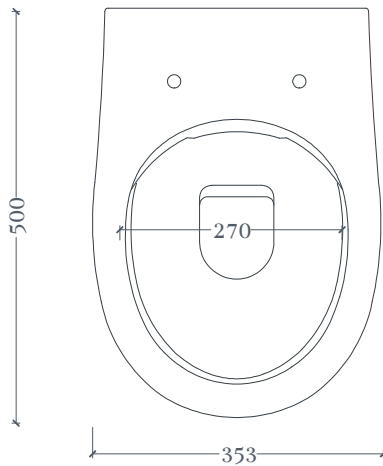

SMARTY | SMV001

Vaso sospeso 50*35*37.5
Wall hung wc 50*35*37.5

Peso: KG 23
Weight: KG 23

N.B. Le misure indicate possono subire una variazione dell'0,6% circa, dovuta ad usura stampi e a variazioni delle caratteristiche tecniche relative alle materie prime che compongono l'impasto.

N.B. Indicated size could have a variation of about 0,6% due to usure of the moulds or the variations of the materials' technical characteristics used in the mixture.