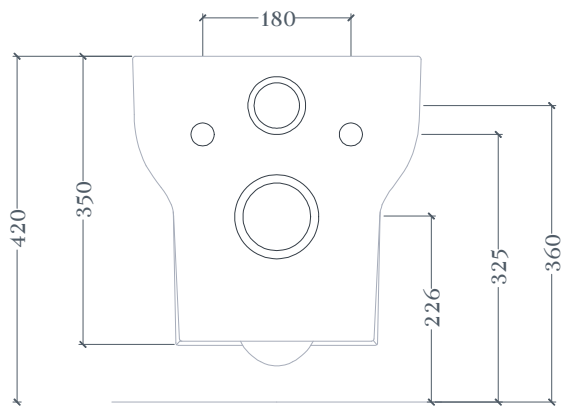

SMARTY | SMV001

Vaso sospeso 50*35*37.5
Wall hung wc 50*35*37.5

Peso: KG 23
Weight: KG 23

N.B. Le misure indicate possono subire una variazione dell'0,6% circa, dovuta ad usura stampi e a variazioni delle caratteristiche tecniche relative alle materie prime che compongono l'impasto.

N.B. Indicated size could have a variation of about 0,6% due to usure of the moulds or the variations of the materials' technical characteristics used in the mixture.