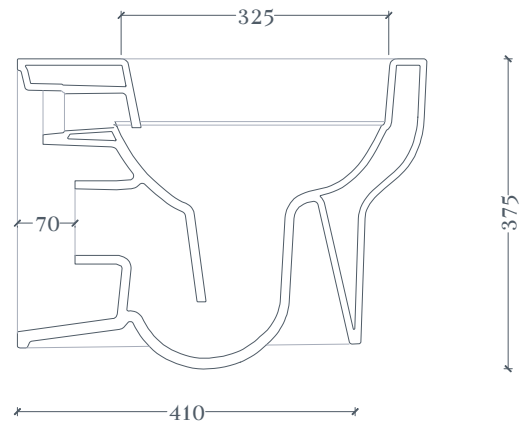

SMARTY | SMV001

Vaso sospeso 50*35*37.5
Wall hung wc 50*35*37.5

Peso: KG 23
Weight: KG 23

N.B. Le misure indicate possono subire una variazione dell'0,6% circa, dovuta ad usura stampi e a variazioni delle caratteristiche tecniche relative alle materie prime che compongono l'impasto.

N.B. Indicated size could have a variation of about 0,6% due to usure of the moulds or the variations of the materials' technical characteristics used in the mixture.