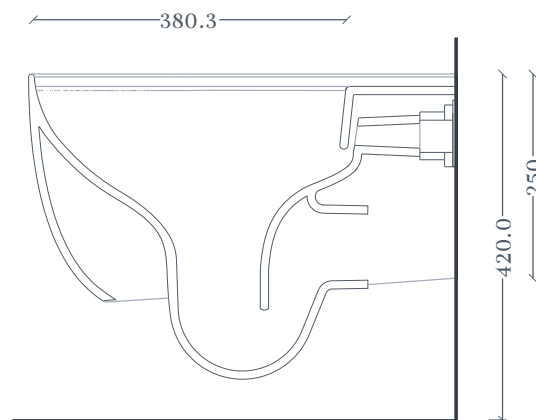

THE ONE | THV001

Vaso sospeso 35*52 H37
Wall Hung Rimless WC 35*52 H37

Peso: KG 26
Weight: KG 26

N.B. Le misure indicate possono subire una variazione dell'0,6% circa, dovuta ad usura stampi e a variazioni delle caratteristiche tecniche relative alle materie prime che compongono l'impasto.

N.B. Indicated size could have a variation of about 0,6% due to usure of the moulds or the variations of the materials' technical characteristics used in the mixture.