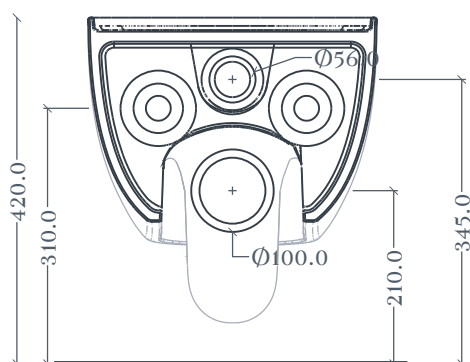

THE ONE | THV001

Vaso sospeso 35*52 H37
Wall Hung Rimless WC 35*52 H37

Peso: KG 26
Weight: KG 26

N.B. Le misure indicate possono subire una variazione dell'0,6% circa, dovuta ad usura stampi e a variazioni delle caratteristiche tecniche relative alle materie prime che compongono l'impasto.

N.B. Indicated size could have a variation of about 0,6% due to usure of the moulds or the variations of the materials' technical characteristics used in the mixture.