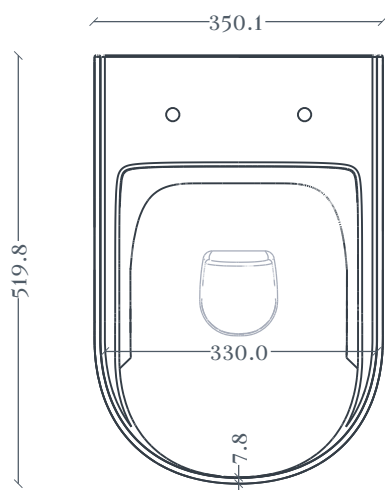

THE ONE | THV001

Vaso sospeso 35*52 H37
Wall Hung Rimless WC 35*52 H37

Peso: KG 26
Weight: KG 26

N.B. Le misure indicate possono subire una variazione dell'0,6% circa, dovuta ad usura stampi e a variazioni delle caratteristiche tecniche relative alle materie prime che compongono l'impasto.

N.B. Indicated size could have a variation of about 0,6% due to usure of the moulds or the variations of the materials' technical characteristics used in the mixture.