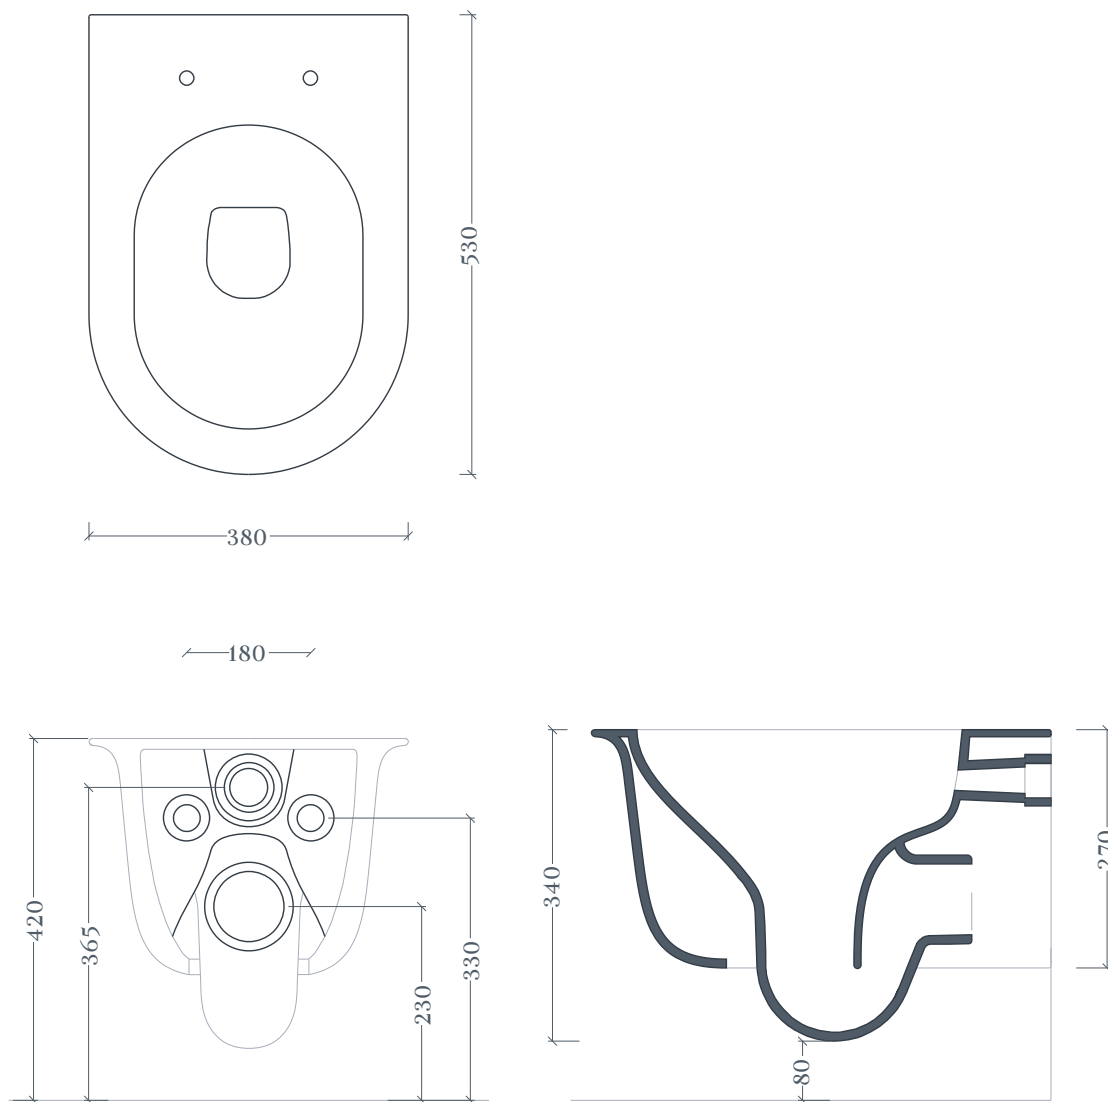

CHIC | CHV001

Wc sospeso 38*54 H27
Wall Hung Rimless WC 38*54 H27

Peso: KG 18.5
Weight: KG 18.5

N.B. Le misure indicate possono subire una variazione dell'0,6% circa, dovuta ad usura stampi e a variazioni delle caratteristiche tecniche relative alle materie prime che compongono l'impasto.

N.B. Indicated size could have a variation of about 0,6% due to usure of the moulds or the variations of the materials' technical characteristics used in the mixture.