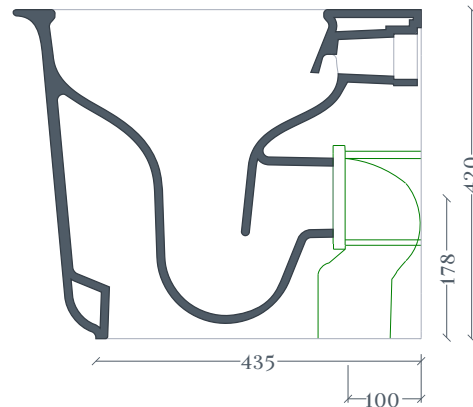

CHIC | CHV002

Wc back to wall rimless 36*52 H42
Back to wall Rimless WC 36*52 H42

Peso: KG 26
Weight: KG 26

N.B. Le misure indicate possono subire una variazione dell'0,6% circa, dovuta ad usura stampi e a variazioni delle caratteristiche tecniche relative alle materie prime che compongono l'impasto.

N.B. Indicated size could have a variation of about 0,6% due to usure of the moulds or the variations of the materials' technical characteristics used in the mixture.