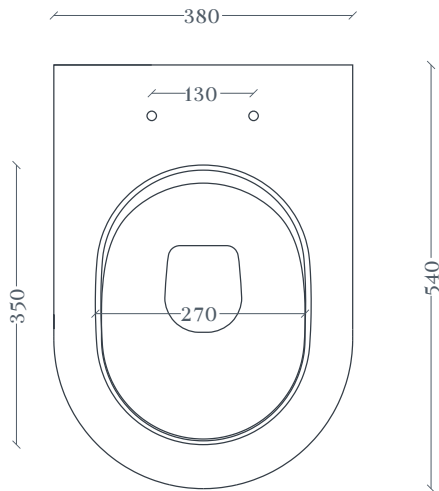

CHIC | CHV002

Wc back to wall rimless 36*52 H42
Back to wall Rimless WC 36*52 H42

Peso: KG 26
Weight: KG 26

N.B. Le misure indicate possono subire una variazione dell'0,6% circa, dovuta ad usura stampi e a variazioni delle caratteristiche tecniche relative alle materie prime che compongono l'impasto.

N.B. Indicated size could have a variation of about 0,6% due to usure of the moulds or the variations of the materials' technical characteristics used in the mixture.