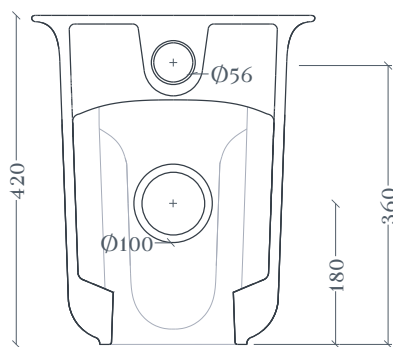

CHIC | CHV002

Wc back to wall rimless 36*52 H42
Back to wall Rimless WC 36*52 H42

Peso: KG 26
Weight: KG 26

N.B. Le misure indicate possono subire una variazione dell'0,6% circa, dovuta ad usura stampi e a variazioni delle caratteristiche tecniche relative alle materie prime che compongono l'impasto.

N.B. Indicated size could have a variation of about 0,6% due to usure of the moulds or the variations of the materials' technical characteristics used in the mixture.