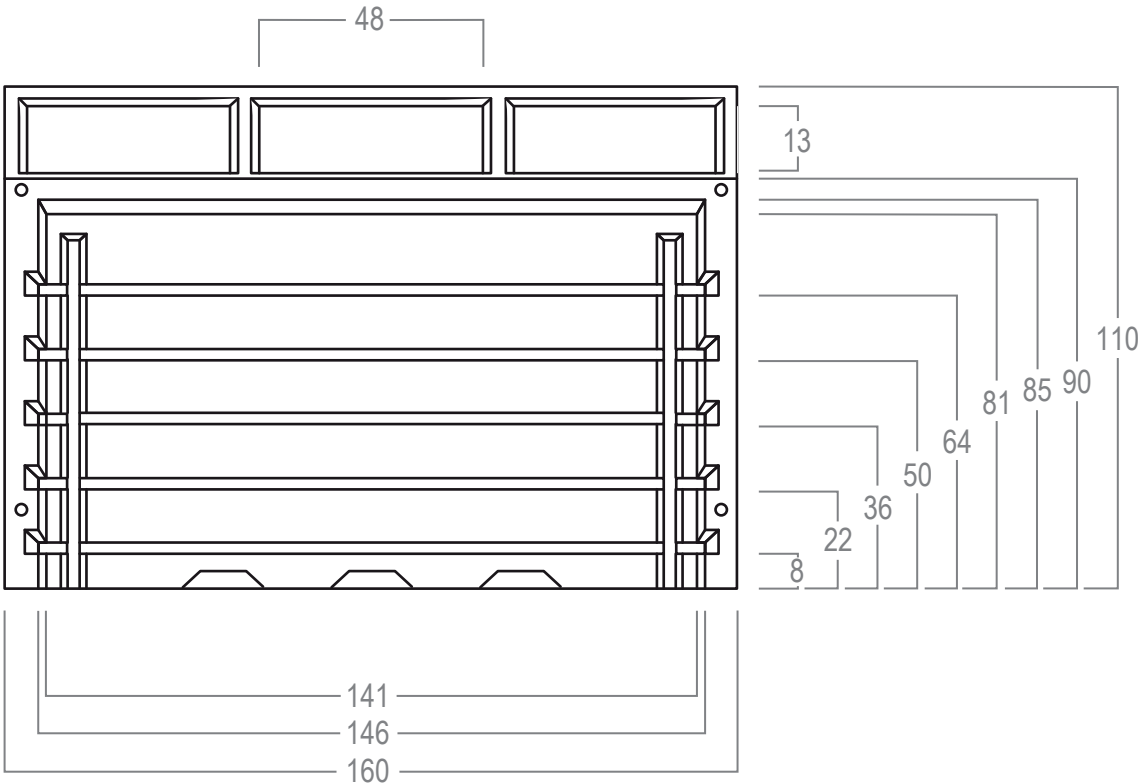

**PLUS<sup>+</sup>**  
PLUSTCOLLECTION

**DIMENSIONI / DIMENSIONS**  
*DIMENSIONS / DIMENSIONES*

BARTOLOMEO  
BARTOLOMEO CORNER

DIMENSIONI / DIMENSIONS  
DIMENSIONS / DIMENSIONES

BARTOLOMEO

**DIMENSIONI / DIMENSIONS**  
*DIMENSIONS / DIMENSIONES*

BARTOLOMEO CORNER

**DIMENSIONI / DIMENSIONS**  
*DIMENSIONS / DIMENSIONES*

BARTOLOMEO VERSION 1

**DIMENSIONI / DIMENSIONS**  
*DIMENSIONS / DIMENSIONES*

BARTOLOMEO VERSION 2

**DIMENSIONI / DIMENSIONS**  
*DIMENSIONS / DIMENSIONES*

## VASCHE RETTANGOLARI A INCASSO VEI

RECTANGULAR SINKS TO BE INSERTED  
 RECHTECKIGE SPÜLWANNEN ZUM EINHÄNGEN  
 CUVES RECTANGULAIRES À ENCASTRER  
 FREGADEROS RECTANGULARES A ENCAJAR

ARTICOLO ITEM ARTIKEL ARTICLE ARTICULO	FORO BANCO COUNTER HOLE THEBENAUSSCHNITT DIM. D'ENCASTR. HUECO LUZ		DIMENSIONI ESTERNE ED INTERNE EXTERNAL AND INTERNAL SIZE AUßENMAßE UND INNENMAßE DIMENSIONS EXTERNES ET INTERNES MEDIDAS EXTERNAS Y INTERNAS									CAPACITÀ BOX CAPACITY INHALT CAPACITÉ CAPACIDAD	
	a	b	c	d	e	g	h	h1	i	r	ri	l.	
VEI2318_	237	332	235	330	85	22	180	174	14	20	50	13	3

MEASUREMENTS IN MM | MADE IN MM | MESURES EN MM | MEDIDAS EN MM MISURE IN MM

[IT] LE VASCHE QUADRATE E RETTANGOLARI NON SONO COMPRENSIVE DI PILETTA.

[UK] SQUARED AND RECTANGULAR SINKS SUPPLIED WITHOUT WASTE PIPES.