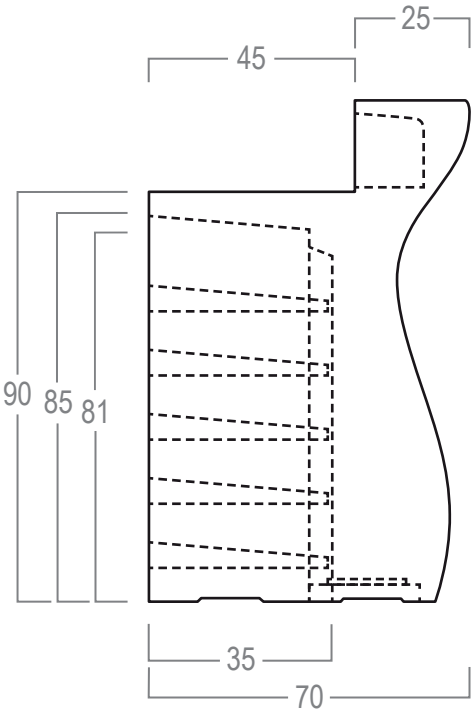

**PLUS<sup>+</sup>**  
PLUSTCOLLECTION

**DIMENSIONI / DIMENSIONS**  
*DIMENSIONS / DIMENSIONES*

BARTOLOMEO  
BARTOLOMEO CORNER

DIMENSIONI / DIMENSIONS  
DIMENSIONS / DIMENSIONES

BARTOLOMEO

**DIMENSIONI / DIMENSIONS**  
*DIMENSIONS / DIMENSIONES*

BARTOLOMEO CORNER

**DIMENSIONI / DIMENSIONS**  
*DIMENSIONS / DIMENSIONES*

BARTOLOMEO VERSION 1

**DIMENSIONI / DIMENSIONS**  
*DIMENSIONS / DIMENSIONES*

BARTOLOMEO VERSION 2

**DIMENSIONI / DIMENSIONS**  
*DIMENSIONS / DIMENSIONES*

## VASCHE RETTANGOLARI A INCASSO VEI

RECTANGULAR SINKS TO BE INSERTED  
 RECHTECKIGE SPÜLWANNEN ZUM EINHÄNGEN  
 CUVES RECTANGULAIRES À ENCASTRER  
 FREGADEROS RECTANGULARES A ENCAJAR

ARTICOLO ITEM ARTIKEL ARTICLE ARTICULO	FORO BANCO COUNTER HOLE THEBENAUSSCHNITT DIM. D'ENCASTR. HUECO LUZ		DIMENSIONI ESTERNE ED INTERNE EXTERNAL AND INTERNAL SIZE AUßENMAßE UND INNENMAßE DIMENSIONS EXTERNES ET INTERNES MEDIDAS EXTERNAS Y INTERNAS									CAPACITÀ BOX CAPACITY INHALT CAPACITÉ CAPACIDAD	
	a	b	c	d	e	g	h	h1	i	r	ri	l.	
VEI2318_	237	332	235	330	85	22	180	174	14	20	50	13	3

MEASUREMENTS IN MM | MADE IN MM | MESURES EN MM | MEDIDAS EN MM MISURE IN MM

[IT] LE VASCHE QUADRATE E RETTANGOLARI NON SONO COMPRENSIVE DI PILETTA.

[UK] SQUARED AND RECTANGULAR SINKS SUPPLIED WITHOUT WASTE PIPES.