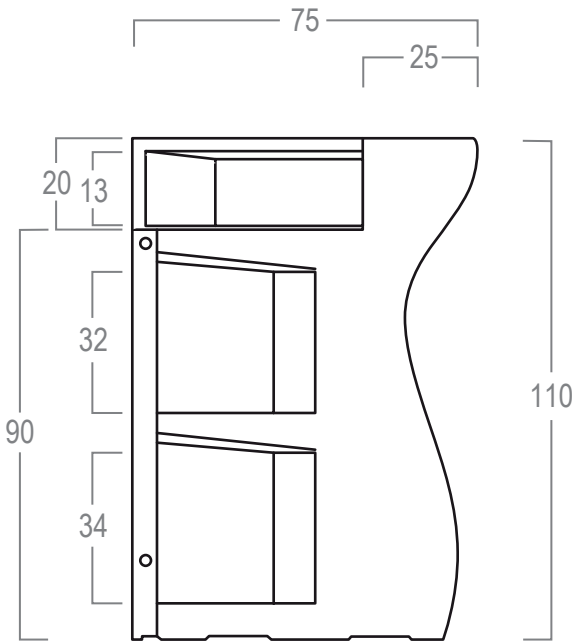

**PLUS<sup>+</sup>**  
PLUSTCOLLECTION

**DIMENSIONI / DIMENSIONS**  
*DIMENSIONS / DIMENSIONES*

BARTOLOMEO  
BARTOLOMEO CORNER

DIMENSIONI / DIMENSIONS  
DIMENSIONS / DIMENSIONES

BARTOLOMEO

**DIMENSIONI / DIMENSIONS**  
*DIMENSIONS / DIMENSIONES*

BARTOLOMEO CORNER

**DIMENSIONI / DIMENSIONS**  
*DIMENSIONS / DIMENSIONES*

BARTOLOMEO VERSION 1

**DIMENSIONI / DIMENSIONS**  
*DIMENSIONS / DIMENSIONES*

BARTOLOMEO VERSION 2

**DIMENSIONI / DIMENSIONS**  
*DIMENSIONS / DIMENSIONES*

## VASCHE RETTANGOLARI A INCASSO VEI

RECTANGULAR SINKS TO BE INSERTED  
 RECHTECKIGE SPÜLWANNEN ZUM EINHÄNGEN  
 CUVES RECTANGULAIRES À ENCASTRER  
 FREGADEROS RECTANGULARES A ENCAJAR

ARTICOLO ITEM ARTIKEL ARTICLE ARTICULO	FORO BANCO COUNTER HOLE THEBENAUSSCHNITT DIM. D'ENCASTR. HUECO LUZ		DIMENSIONI ESTERNE ED INTERNE EXTERNAL AND INTERNAL SIZE AUßENMAßE UND INNENMAßE DIMENSIONS EXTERNES ET INTERNES MEDIDAS EXTERNAS Y INTERNAS									CAPACITÀ BOX CAPACITY INHALT CAPACITÉ CAPACIDAD	
	a	b	c	d	e	g	h	h1	i	r	ri	l.	
VEI2318_	237	332	235	330	85	22	180	174	14	20	50	13	3

MEASUREMENTS IN MM | MADE IN MM | MESURES EN MM | MEDIDAS EN MM MISURE IN MM

[IT] LE VASCHE QUADRATE E RETTANGOLARI NON SONO COMPRENSIVE DI PILETTA.

[UK] SQUARED AND RECTANGULAR SINKS SUPPLIED WITHOUT WASTE PIPES.