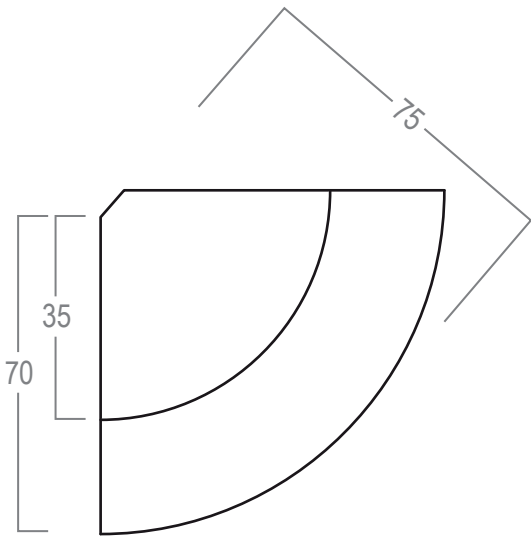

**PLUS<sup>+</sup>**  
PLUSTCOLLECTION

**DIMENSIONI / DIMENSIONS**  
*DIMENSIONS / DIMENSIONES*

BARTOLOMEO  
BARTOLOMEO CORNER

DIMENSIONI / DIMENSIONS  
DIMENSIONS / DIMENSIONES

BARTOLOMEO

**DIMENSIONI / DIMENSIONS**  
*DIMENSIONS / DIMENSIONES*

BARTOLOMEO CORNER

**DIMENSIONI / DIMENSIONS**  
*DIMENSIONS / DIMENSIONES*

BARTOLOMEO VERSION 1

**DIMENSIONI / DIMENSIONS**  
*DIMENSIONS / DIMENSIONES*

BARTOLOMEO VERSION 2

**DIMENSIONI / DIMENSIONS**  
*DIMENSIONS / DIMENSIONES*

## VASCHE RETTANGOLARI A INCASSO VEI

RECTANGULAR SINKS TO BE INSERTED  
 RECHTECKIGE SPÜLWANNEN ZUM EINHÄNGEN  
 CUVES RECTANGULAIRES À ENCASTRER  
 FREGADEROS RECTANGULARES A ENCAJAR

ARTICOLO ITEM ARTIKEL ARTICLE ARTICULO	FORO BANCO COUNTER HOLE THEBENAUSSCHNITT DIM. D'ENCASTR. HUECO LUZ		DIMENSIONI ESTERNE ED INTERNE EXTERNAL AND INTERNAL SIZE AUßENMAßE UND INNENMAßE DIMENSIONS EXTERNES ET INTERNES MEDIDAS EXTERNAS Y INTERNAS									CAPACITÀ BOX CAPACITY INHALT CAPACITÉ CAPACIDAD	
	a	b	c	d	e	g	h	h1	i	r	ri	l.	
VEI2318_	237	332	235	330	85	22	180	174	14	20	50	13	3

MEASUREMENTS IN MM | MADE IN MM | MESURES EN MM | MEDIDAS EN MM MISURE IN MM

[IT] LE VASCHE QUADRATE E RETTANGOLARI NON SONO COMPRENSIVE DI PILETTA.

[UK] SQUARED AND RECTANGULAR SINKS SUPPLIED WITHOUT WASTE PIPES.