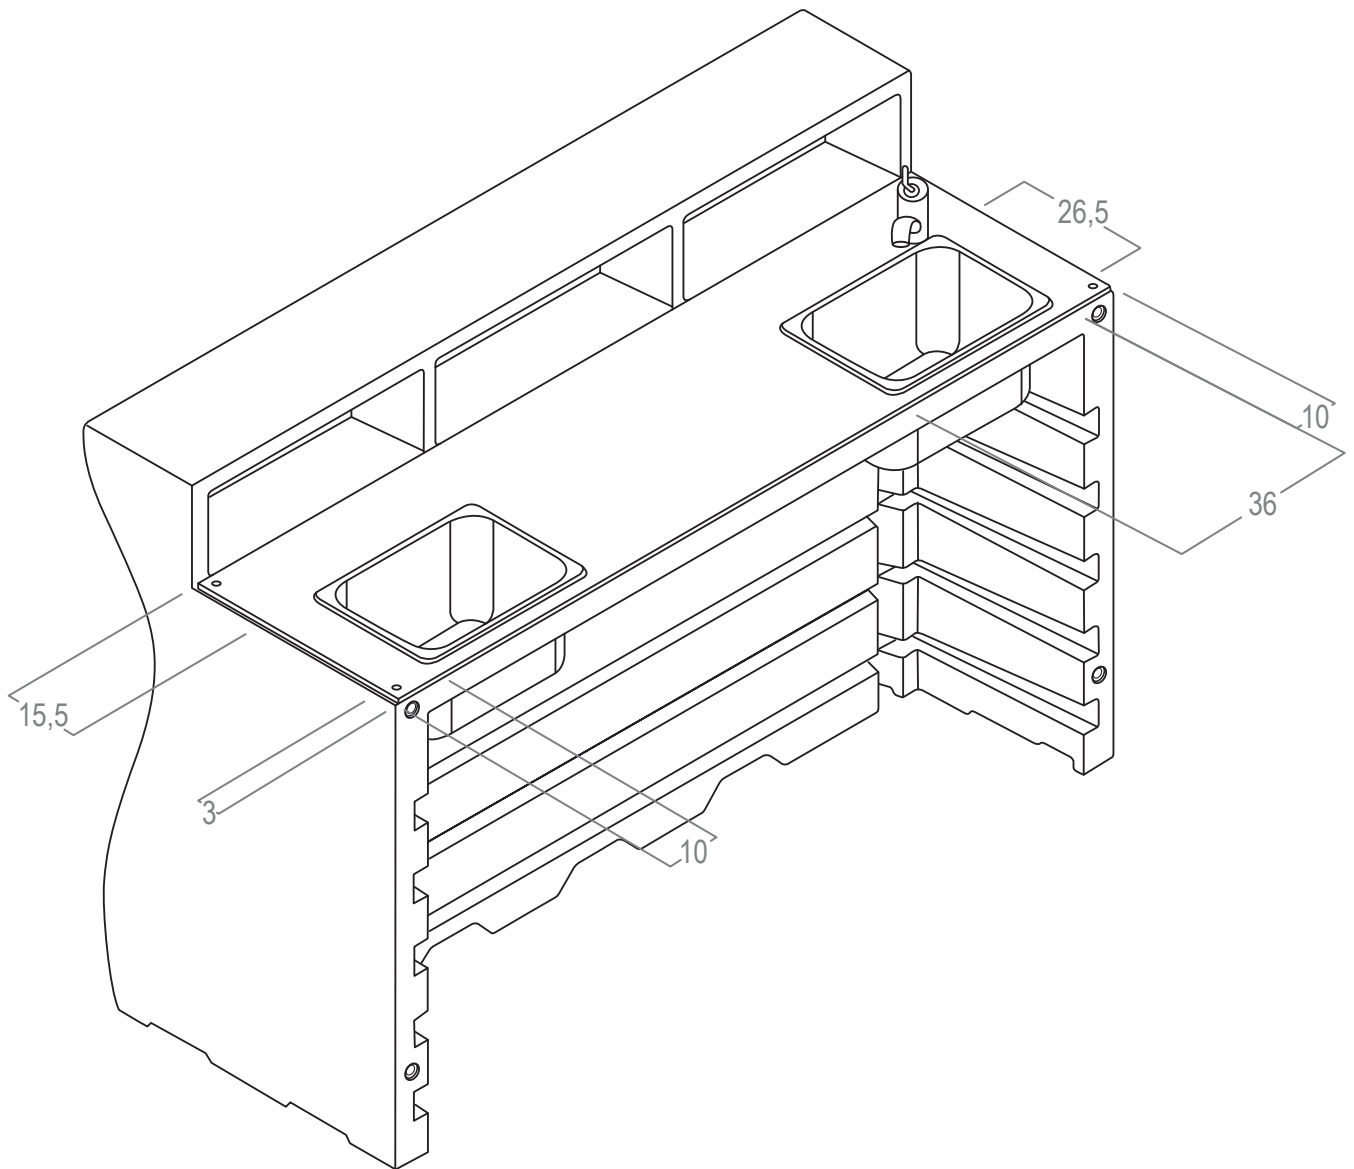

BARTOLOMEO CORNER

**DIMENSIONI / DIMENSIONS**  
*DIMENSIONS / DIMENSIONES*

BARTOLOMEO VERSION 1

**DIMENSIONI / DIMENSIONS**  
*DIMENSIONS / DIMENSIONES*

BARTOLOMEO VERSION 2

**DIMENSIONI / DIMENSIONS**  
*DIMENSIONS / DIMENSIONES*

## VASCHE RETTANGOLARI A INCASSO VEI

RECTANGULAR SINKS TO BE INSERTED  
 RECHTECKIGE SPÜLWANNEN ZUM EINHÄNGEN  
 CUVES RECTANGULAIRES À ENCASTRER  
 FREGADEROS RECTANGULARES A ENCAJAR

ARTICOLO ITEM ARTIKEL ARTICLE ARTICULO	FORO BANCO COUNTER HOLE THEBENAUSSCHNITT DIM. D'ENCASTR. HUECO LUZ		DIMENSIONI ESTERNE ED INTERNE EXTERNAL AND INTERNAL SIZE AUßENMAßE UND INNENMAßE DIMENSIONS EXTERNES ET INTERNES MEDIDAS EXTERNAS Y INTERNAS									CAPACITÀ BOX CAPACITY INHALT CAPACITÉ CAPACIDAD	
	a	b	c	d	e	g	h	h1	i	r	ri	l.	
VEI2318_	237	332	235	330	85	22	180	174	14	20	50	13	3