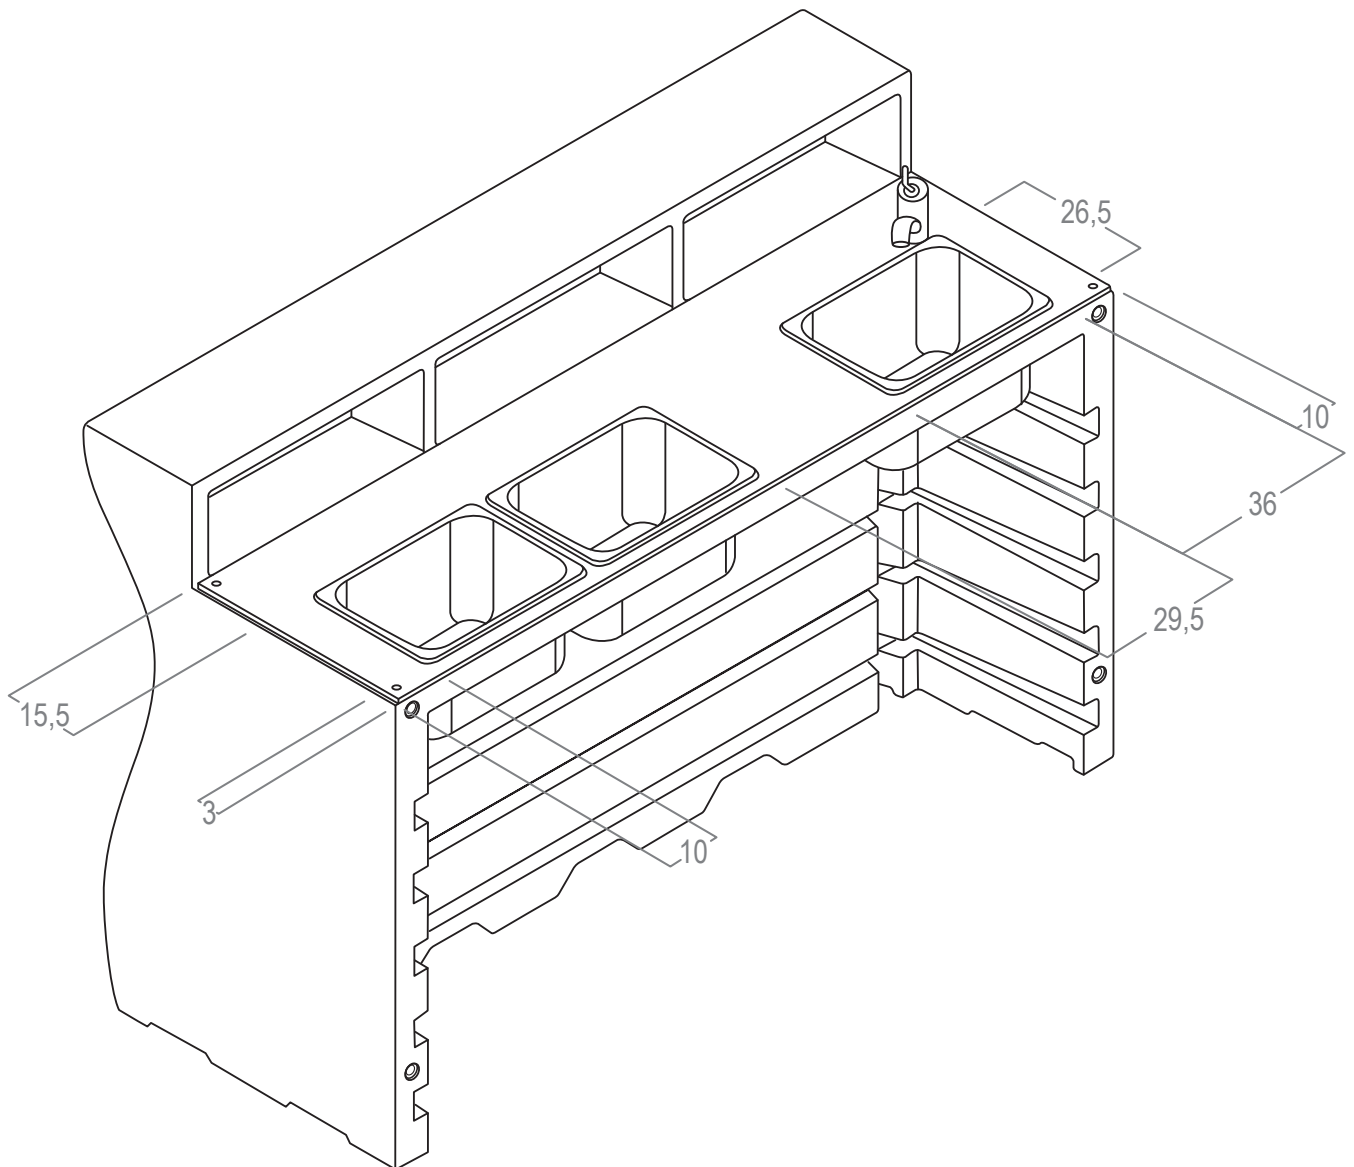

DIMENSIONI / DIMENSIONS
DIMENSIONS / DIMENSIONES

BARTOLOMEO VERSION 3