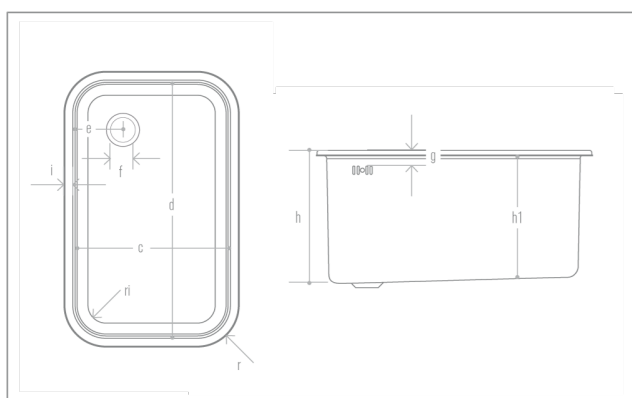

**PLUS<sup>+</sup>**  
PLUSTCOLLECTION

**DIMENSIONI / DIMENSIONS**  
*DIMENSIONS / DIMENSIONES*

BARTOLOMEO  
BARTOLOMEO CORNER

DIMENSIONI / DIMENSIONS  
DIMENSIONS / DIMENSIONES

BARTOLOMEO

**DIMENSIONI / DIMENSIONS**  
*DIMENSIONS / DIMENSIONES*

BARTOLOMEO CORNER

**DIMENSIONI / DIMENSIONS**  
*DIMENSIONS / DIMENSIONES*

BARTOLOMEO VERSION 1

**DIMENSIONI / DIMENSIONS**  
*DIMENSIONS / DIMENSIONES*

BARTOLOMEO VERSION 2

**DIMENSIONI / DIMENSIONS**  
*DIMENSIONS / DIMENSIONES*

## VASCHE RETTANGOLARI A INCASSO VEI

RECTANGULAR SINKS TO BE INSERTED  
 RECHTECKIGE SPÜLWANNEN ZUM EINHÄNGEN  
 CUVES RECTANGULAIRES À ENCASTRER  
 FREGADEROS RECTANGULARES A ENCAJAR

ARTICOLO ITEM ARTIKEL ARTICLE ARTICULO	FORO BANCO COUNTER HOLE THEBENAUSSCHNITT DIM. D'ENCASTR. HUECO LUZ		DIMENSIONI ESTERNE ED INTERNE EXTERNAL AND INTERNAL SIZE AUßENMAßE UND INNENMAßE DIMENSIONS EXTERNES ET INTERNES MEDIDAS EXTERNAS Y INTERNAS									CAPACITÀ BOX CAPACITY INHALT CAPACITÉ CAPACIDAD	
	a	b	c	d	e	g	h	h1	i	r	ri	l.	
VEI2318_	237	332	235	330	85	22	180	174	14	20	50	13	3

MEASUREMENTS IN MM | MADE IN MM | MESURES EN MM | MEDIDAS EN MM MISURE IN MM

[IT] LE VASCHE QUADRATE E RETTANGOLARI NON SONO COMPRENSIVE DI PILETTA.

[UK] SQUARED AND RECTANGULAR SINKS SUPPLIED WITHOUT WASTE PIPES.