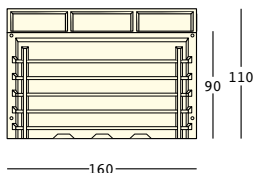

design JoeVelluto (JVLT)

STRUTTURA/STRUCTURE

GROSS WEIGHT:

8277 kg 61,4
8286 kg 64,7
8287 kg 66,1
8288 kg 67,5

DETAILS:

Piedini regolabili/
Adjustable feet
Kit di fissaggio/
Fixing kit
Profilo in alluminio/
Aluminum rod
Da 1 a 3 Kit Luce/
1 to 3 Light Kit