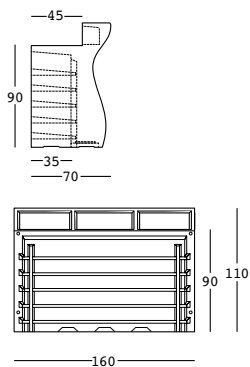

bartolomeo desk

design JoeVelluto (JVLT)

STRUTTURA/STRUCTURE

PE - Polietilene/*Polyethylene*
colore base/basic colour

6277

6286 (VERS. 1)

6287 (VERS. 2)

6288 (VERS. 3)

C2

GROSS WEIGHT:

6277 kg 60,8

6286 kg 64

6287 kg 65,4

6288 kg 66,8

DETAILS:

Piedini regolabili/
Adjustable feet