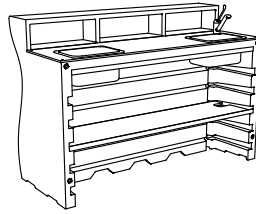

bartolomeo desk versions

6286 bartolomeo desk vers.1
8286 bartolomeo desk light vers.1

GROSS WEIGHT:

6286 kg 64
8286 kg 64,7

DETAILS:

Piedini regolabili/*Adjustable feet*
Kit di fissaggio/*Fixing kit*
Profilo in alluminio/*Aluminum rod*
Piano in PE alimentare/*PE FDA top*
Lavandino in inox/*Inox sink*
Piletta di scarico/*Waste water drain*
Rubinetto/*Tap*
Mensola con foro in PE alimentare/
PE FDA shelf with hole

6287 bartolomeo desk vers.2
8287 bartolomeo desk light vers.2

GROSS WEIGHT:

6287 kg 65,4
8287 kg 66,1

DETAILS:

Piedini regolabili/*Adjustable feet*
Kit di fissaggio/*Fixing kit*
Profilo in alluminio/*Aluminum rod*
Piano in PE alimentare/*PE FDA top*
Lavandino in inox/*Inox sink*
Piletta di scarico/*Waste water drain*
Rubinetto/*Tap*
Mensola con foro in PE alimentare/
PE FDA shelf with hole
Ghiacciaia in inox/*Inox ice box*