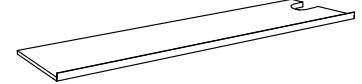

A4400 kg 7,5

DETAILS:

Completo di 4 viti in inox/
With 4 inox screws

**A4405 bartolomeo desk kit mensola/
bartolomeo desk shelf kit**

MATERIAL:

Polietilene alimentare/
FDA polyethylene

GROSS WEIGHT:

A4400 kg 9,5

DETAILS:

Completo di 2 viti in inox/
With 2 inox screws
Completo di profilo in alluminio/
With aluminum rod

**A4613 bartolomeo desk kit mensola
per ver. 1-2-3/
bartolomeo desk shelf kit
for ver. 1-2-3**