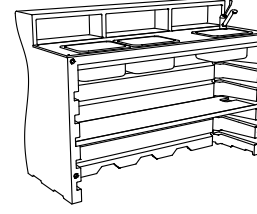

bartolomeo desk versions

6286 bartolomeo desk vers.1
8286 bartolomeo desk light vers.1

GROSS WEIGHT:

6286 kg 64
8286 kg 64,7

DETAILS:

Piedini regolabili/*Adjustable feet*
Kit di fissaggio/*Fixing kit*
Profilo in alluminio/*Aluminum rod*
Piano in PE alimentare/*PE FDA top*
Lavandino in inox/*Inox sink*
Piletta di scarico/*Waste water drain*
Rubinetto/*Tap*
Mensola con foro in PE alimentare/
PE FDA shelf with hole

6287 bartolomeo desk vers.2
8287 bartolomeo desk light vers.2

GROSS WEIGHT:

6287 kg 65,4
8287 kg 66,1

DETAILS:

Piedini regolabili/*Adjustable feet*
Kit di fissaggio/*Fixing kit*
Profilo in alluminio/*Aluminum rod*
Piano in PE alimentare/*PE FDA top*
Lavandino in inox/*Inox sink*
Piletta di scarico/*Waste water drain*
Rubinetto/*Tap*
Mensola con foro in PE alimentare/
PE FDA shelf with hole
Ghiacciaia in inox/*Inox ice box*

6288 bartolomeo desk vers.3
8288 bartolomeo desk light vers.3

GROSS WEIGHT:

6288 kg 66,8
8288 kg 67,5

DETAILS:

Piedini regolabili/*Adjustable feet*
Kit di fissaggio/*Fixing kit*
Profilo in alluminio/*Aluminum rod*
Piano in PE alimentare/*PE FDA top*
Lavandino in inox/*Inox sink*
Piletta di scarico/*Waste water drain*
Rubinetto/*Tap*
Mensola con foro in PE alimentare/
PE FDA shelf with hole
2 x Ghiacciaia in inox/*2 x inox ice box*