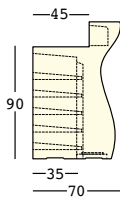

design JoeVelluto (JVLT)

STRUTTURA/STRUCTURE

GROSS WEIGHT:

8277 kg 61,4
8286 kg 64,7
8287 kg 66,1
8288 kg 67,5

DETAILS:

Piedini regolabili/
Adjustable feet
Kit di fissaggio/
Fixing kit
Profilo in alluminio/
Aluminum rod
Da 1 a 3 Kit Luce/
1 to 3 Light Kit