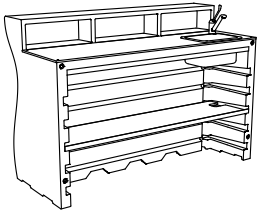

bartolomeo desk versions

6286 bartolomeo desk vers.1
8286 bartolomeo desk light vers.1

GROSS WEIGHT:

6286 kg 64
8286 kg 64,7

DETAILS:

Piedini regolabili/*Adjustable feet*
Kit di fissaggio/*Fixing kit*
Profilo in alluminio/*Aluminum rod*
Piano in PE alimentare/*PE FDA top*
Lavandino in inox/*Inox sink*
Piletta di scarico/*Waste water drain*
Rubinetto/*Tap*
Mensola con foro in PE alimentare/
PE FDA shelf with hole