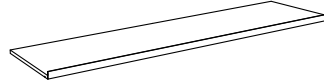

**A4405 bartolomeo desk kit mensola/
bartolomeo desk shelf kit**

MATERIAL:

Polietilene alimentare/
FDA polyethylene

GROSS WEIGHT:

A4400 kg 9,5

DETAILS:

Completo di 2 viti in inox/
With 2 inox screws
Completo di profilo in alluminio/
With aluminum rod