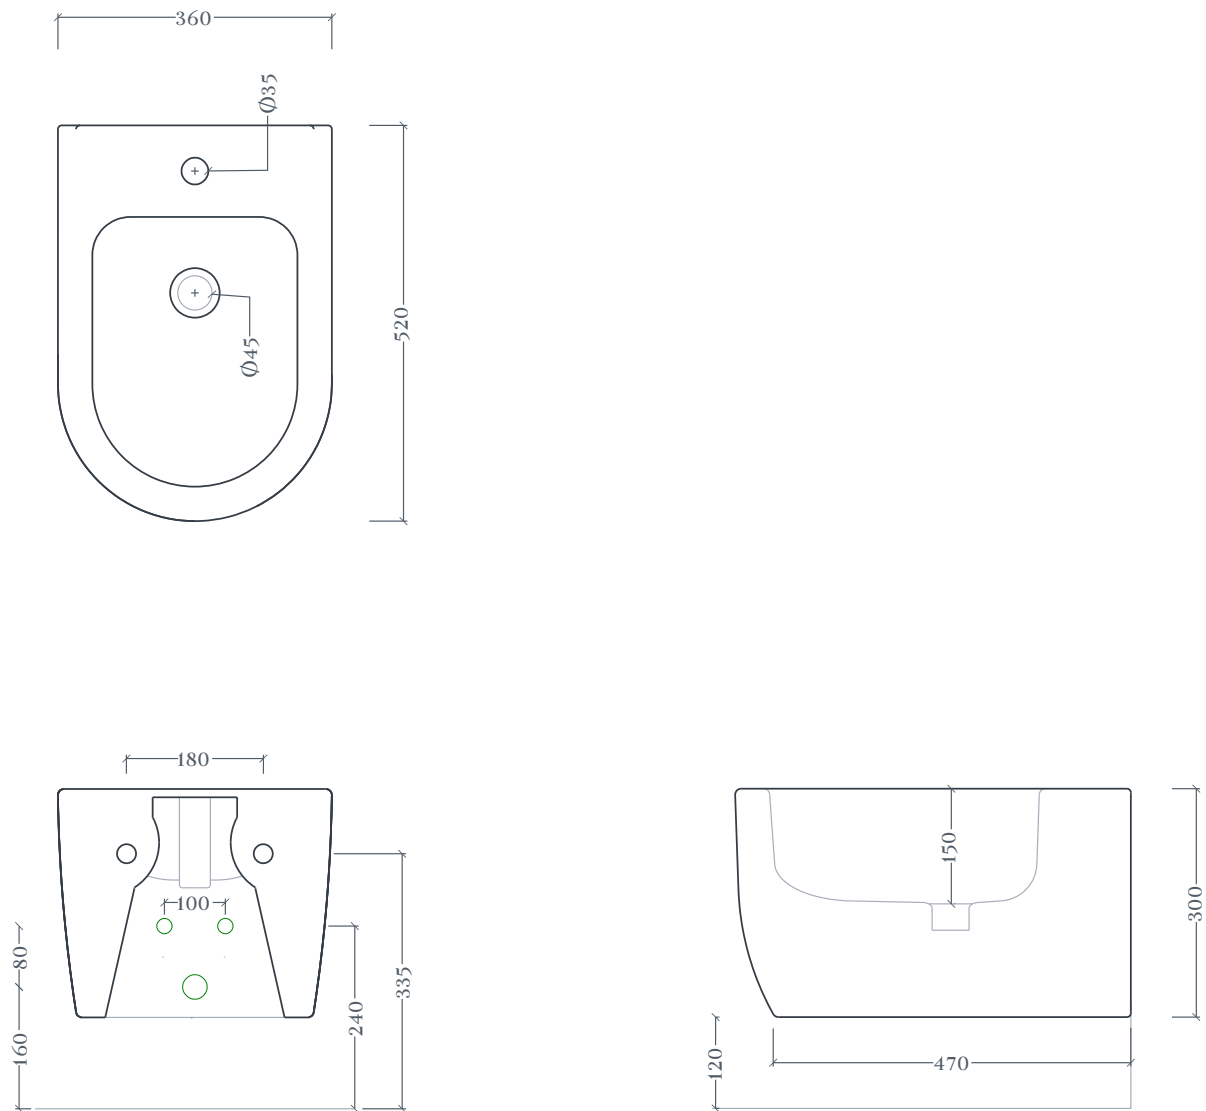

## MONET | MNB001

Bidet sopeso 36\*52 H30  
Wall Hung Rimless Bidet 36\*52 H30

Peso: KG 20  
Weight: KG 20

N.B. Le misure indicate possono subire una variazione dell 0,6% circa, dovuta ad usura stampi e a variazioni delle caratteristiche tecniche relative alle materie prime che compongono l'impasto .

N.B. Indicated size could have a variation of about 0,6% due to usure of the moulds or the variations of the materials' technical characteristics used in the mixture.