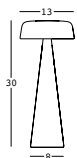

fade table lamp high

design Marco Gregori

STRUTTURA/STRUCTURE

PE - Polietilene/Polyethylene
colore base/basic colour

8467

GROSS WEIGHT:

kg 0,9

DETAILS:

Kit luce incorporato 4W/
4W built-in light kit

Cavo di ricarica USB
5V 1Amp/5V 1Amp USB
charging cable

Fino a 18 ore di
autonomia/Up to 18 hours
of battery life