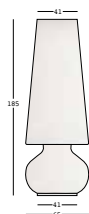

## GROSS WEIGHT:

kg 27,6