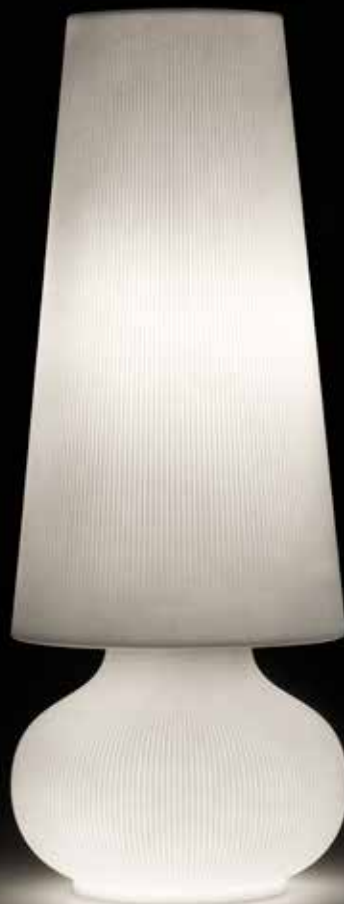

# fade lamp

design Marco Gregori

## STRUTTURA/STRUCTURE

PE - Polietilene/Polyethylene  
colore base/basic colour

## GROSS WEIGHT:

kg 27,6