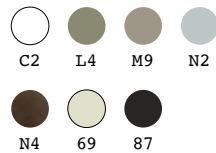

## STRUTTURA/STRUCTURE

PE - Polietilene/Polyethylene  
colore base/basic colour

6238