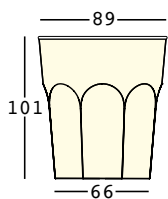

cubalibre table light

design Giulio Iacchetti

STRUTTURA/STRUCTURE

PE - Polietilene/Polyethylene
colore base/basic colour
+ **PIANO/TOP**

KIT LUCE/LIGHT KIT

GROSS WEIGHT:

8296 kg 33,5
8301 kg 32,5
8302 kg 29

DETAILS:

Completo di piano/
With top

Necessita di 1 Kit Luce/
Needs 1 Light Kit

ACCESSORIES:

A4668

Kit fissaggio a terra
Plust set 2 (Necessita
di 2 kit)/Ground fixing
kit Plust set 2 (Needs
2 kit)

8296

8301