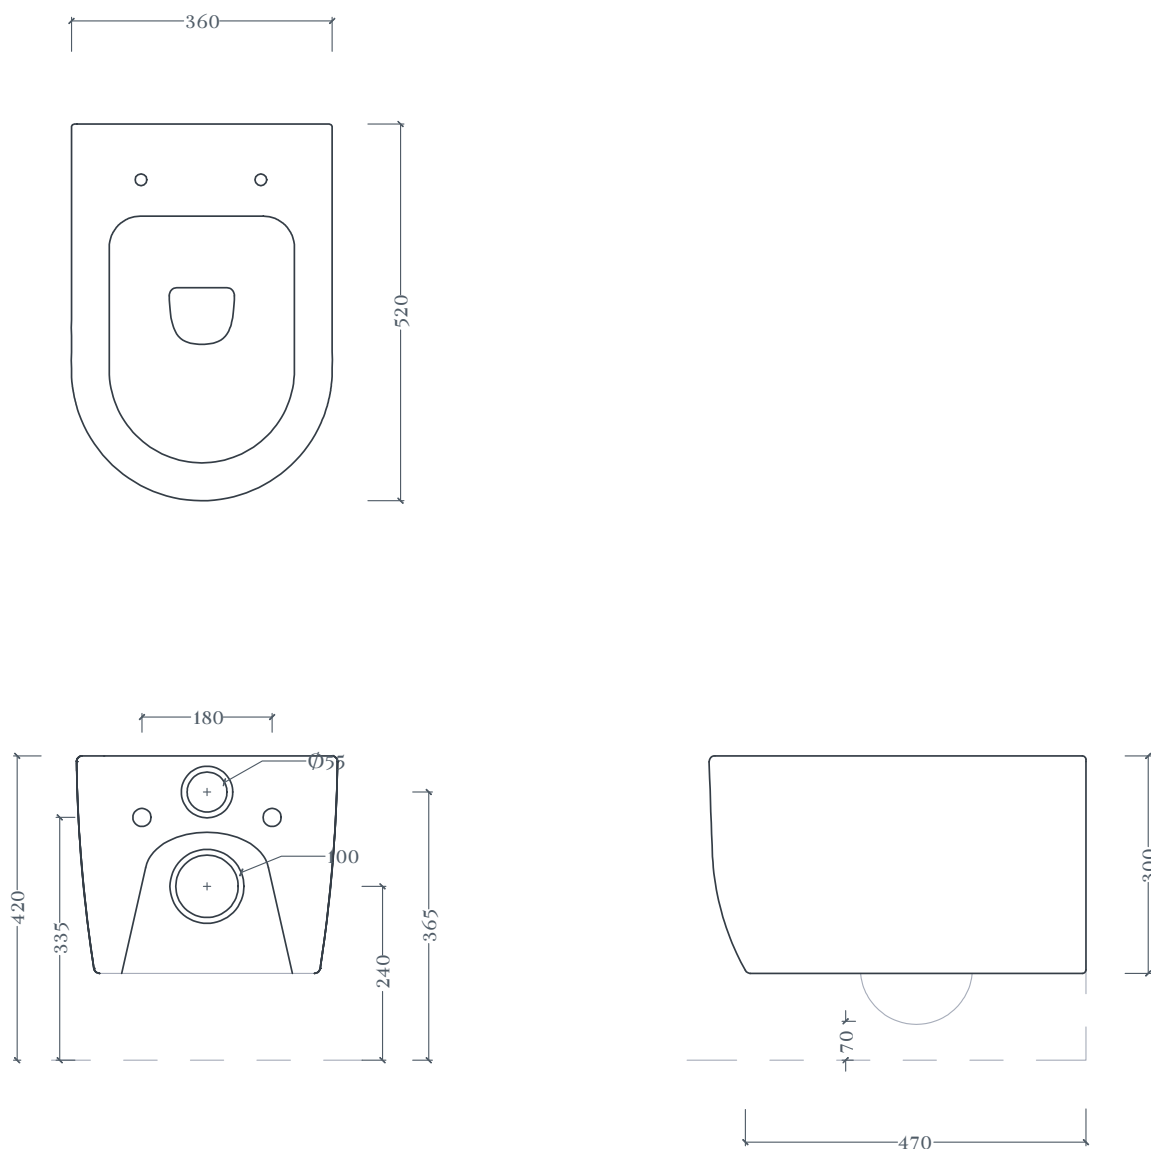

MONET | MNV001

Wc sospeso 36*52 H35
Wall Hung Rimless WC 36*52 H35

Peso: KG 29
Weight: KG 29

N.B. Le misure indicate possono subire una variazione dell'0,6% circa, dovuta ad usura stamperie e a variazioni delle caratteristiche tecniche relative alle materie prime che compongono l'impasto.

N.B. Indicated size could have a variation of about 0,6% due to use of the moulds or the variations of the materials' technical characteristics used in the mixture.