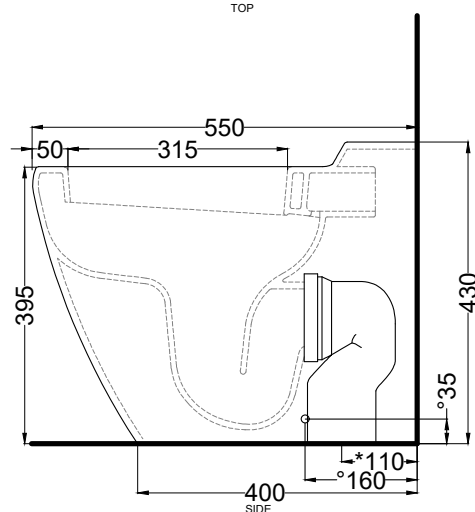

Shui - art. SHVA

wc back-to-wall
back-to-wall toilet

cielo

handmade in Italy

PESO NETTO/NET WEIGHT: 26,50 Kg

PCS PALLET: 15
PCS PALLET CONTAINER: 20

ACCESSORI/ACCESSORIES:

CPVSHT - coprivaso in termoindurente/
thermosetting seat-cover

CPVSHTF - coprivaso in termoindurente
frizionato/Thermosetting soft close seat-cover

CSB - curva tecnica per scarico a pavimento/
technical curve for "floor trap"

RPB - raccordo dritto a parete/straight pan
connector for wall trap

FINITURE

FINISHES

- Bianco/white - glossy
- Nero/black - glossy

Le Terre di Cielo

- Talco
- Pomice
- Brina
- Basalto
- Arenaria
- Avena
- Cemento

NOTE/NOTES

Il wc rispetta le normative per il risparmio idrico.

The toilet complies with the water saving regulations.

DoP No. 997.01

Febbraio 2021

SIDE

ATTENZIONE/ATTENTION:

Superfici, pesi e misure riportate possono presentare leggere differenze rispetto ai pezzi reali, in considerazione e accordo delle caratteristiche di tolleranza intrinseche del materiale ceramico e del suo processo produttivo. L'azienda si riserva di cambiare schede tecniche e caratteristiche di funzionamento degli articoli in ogni momento e senza necessità di preavviso.

ATTENZIONE/ATTENTION: