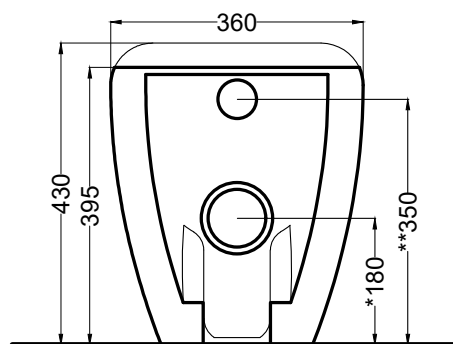

BACK

ATTENZIONE/ATTENTION:

Superfici, pesi e misure riportate possono presentare leggere differenze rispetto ai pezzi reali, in considerazione e accordo delle caratteristiche di tolleranza intrinseche del materiale ceramico e del suo processo produttivo. L'azienda si riserva di cambiare schede tecniche e caratteristiche di funzionamento degli articoli in ogni momento e senza necessità di preavviso.

ATTENZIONE/ATTENTION: