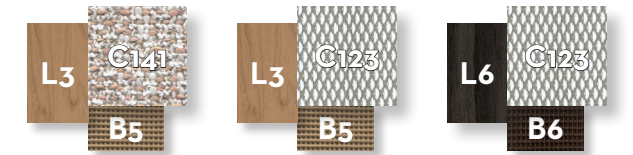

Gres table top

sand limestone 12mm

SOFA / CODE: ALAACCDIV

Width	Depth	Height	H. armrest	H. seat	H. cushion
180	85	80	58	41	15

LIVING ARMCHAIR / CODE: ALACCPPL

Width	Depth	Height	H. armrest	H. seat	H. cushion
85	85	80	58	41	15

COFFEE TABLE / CODE: ALAACCTC

Width	Depth	Height
110	70	30