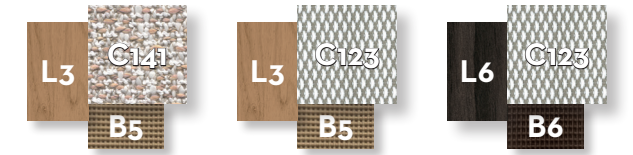

Gres table top

sand limestone 12mm

SOFA / CODE: ALAACCDIV

Width	Depth	Height	H. armrest	H. seat	H. cushion
180	85	80	58	41	15

LIVING ARMCHAIR / CODE: ALACCPPL

Width	Depth	Height	H. armrest	H. seat	H. cushion
85	85	80	58	41	15

COFFEE TABLE / CODE: ALAACCTC

Width	Depth	Height
110	70	30