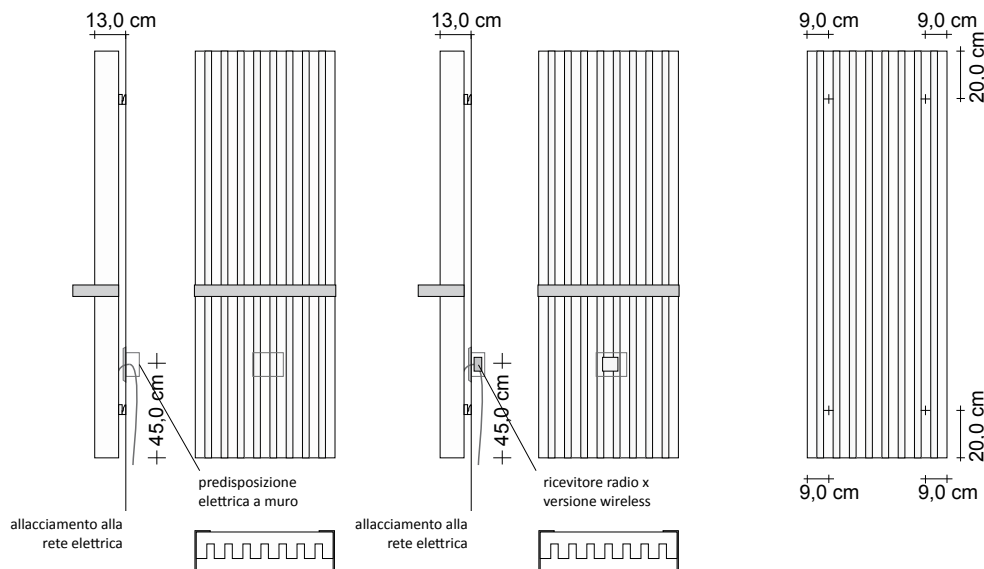

Modalità di allacciamento per regolazione tramite interruttore TOUCH

Modalità di allacciamento al termostato wireless Tubes ECOdesign