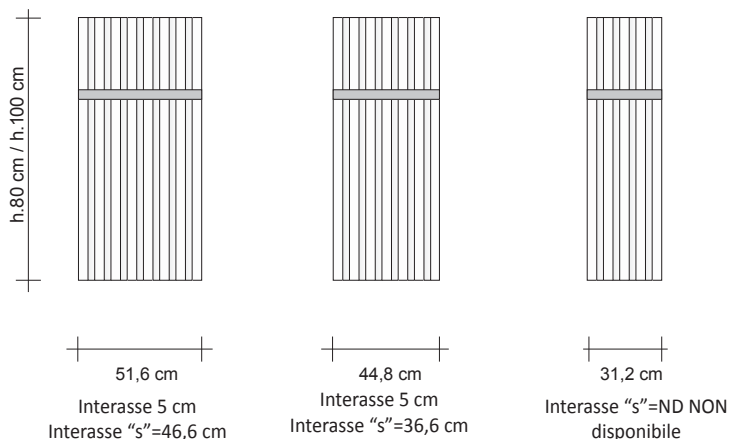

## ATTACCHI POSSIBILI

SOHO da BAGNO è disponibile con attacchi posteriori che consentono l'allacciamento all'impianto tramite GVR (Gruppo Valvole Remoto) o con il doppio attacco C5B che consente l'allacciamento tramite valvole tradizionali sia con interasse a 5 cm centrato che con interasse specifico «S». Questa tipologia di attacchi da specificare al momento dell'ordine, vengono forniti SENZA supplemento di prezzo. Per altre tipologie di attacchi consultare il Soho Verticale a pagina 188.

### Attacco Standard C5B

doppio interasse  
i=5cm ed «S»

Attacco doppio con allacciamento in basso sia a 5 cm centrato che con interasse scaldasalviette "s", valvole non comprese

SHVB#130007 **Codice articolo riportato nella tabella prezzi**  
 C5B Codice attacco vedi scheda tecnica  
 ST Codice supporto Standard  
 916P Codice colore/finitura riportato nella TABELLA COLORI TUBES Ufficiale

**MISURE DISPONIBILI SU ORDINAZIONE:**

Tutte le misure in ALTEZZA ogni 1 mm a partire da 60 cm fino a 200 cm sono DISPONIBILI SU ORDINAZIONE ed il prezzo viene calcolato su richiesta.

H (cm)	L (cm)	Versione COLORATA			Versione ANODIZZATA			Anodizzato AO (€)			
		Modello	Watt ΔT. 50°C	Watt ΔT. 30°C	Prezzo Bianco Opaco (€)	Prezzo Categoria C1/C2 (€)	Prezzo Categoria Cat. C3 (€)		Modello	Watt ΔT. 50°C	Watt ΔT. 30°C
80,0	31,2	SHVB#080005	588	301				SHVBA#080005	576	295	
80,0	44,8	SHVB#080007	824	422				SHVBA#080007	808	413	
80,0	51,6	SHVB#080008	942	482				SHVBA#080008	923	473	
100,0	31,2	SHVB#100005	707	361				SHVBA#100005	693	353	
100,0	44,8	SHVB#100007	990	505				SHVBA#100007	970	495	
100,0	51,6	SHVB#100008	1131	577				SHVBA#100008	1108	565	
140,0	31,2	SHVB#140005	931	470				SHVBA#140005	912	461	
140,0	44,8	SHVB#140007	1304	659				SHVBA#140007	1278	645	
140,0	51,6	SHVB#140008	1490	753				SHVBA#140008	1460	738	
180,0	31,2	SHVB#180005	1143	575				SHVBA#180005	1119	564	
180,0	44,8	SHVB#180007	1600	805				SHVBA#180007	1568	789	
180,0	51,6	SHVB#180008	1828	920				SHVBA#180008	1791	902	