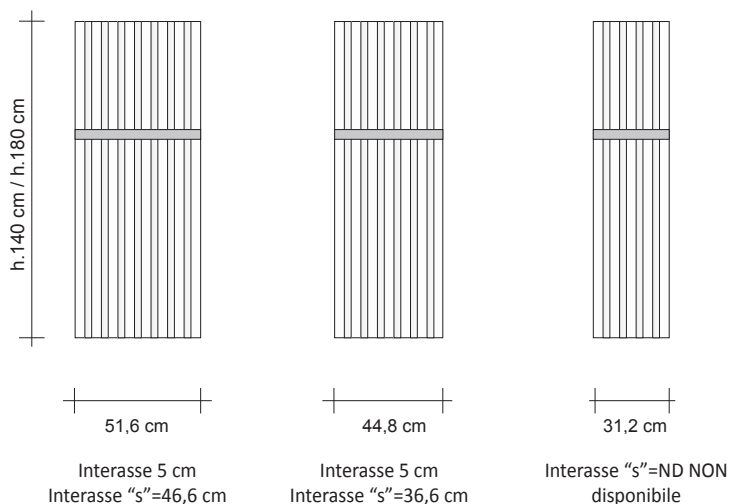

## ATTACCHI POSSIBILI

SOHO da BAGNO è disponibile con attacchi posteriori che consentono l'allacciamento all'impianto tramite GVR (Gruppo Valvole Remoto) o con il doppio attacco C5B che consente l'allacciamento tramite valvole tradizionali sia con interasse a 5 cm centrato che con interasse specifico «S». Questa tipologia di attacchi da specificare al momento dell'ordine, vengono forniti SENZA supplemento di prezzo. Per altre tipologie di attacchi consultare il Soho Verticale a pagina 188.

### Attacco Standard C5B

doppio interasse  
i=5cm ed «S»

Attacco doppio con allacciamento in basso sia a 5 cm centrato che con interasse scaldasalviette "s", valvole non comprese

SHVB#130007 **Codice articolo riportato nella tabella prezzi**  
 C5B Codice attacco vedi scheda tecnica  
 ST Codice supporto Standard  
 916P Codice colore/finitura riportato nella TABELLA COLORI TUBES Ufficiale

**MISURE DISPONIBILI SU ORDINAZIONE:**

Tutte le misure in ALTEZZA ogni 1 mm a partire da 60 cm fino a 200 cm sono DISPONIBILI SU ORDINAZIONE ed il prezzo viene calcolato su richiesta.

H (cm)	L (cm)	Versione COLORATA			Versione ANODIZZATA			Anodizzato AO (€)			
		Modello	Watt ΔT. 50°C	Watt ΔT. 30°C	Prezzo Bianco Opaco (€)	Prezzo Categoria C1/C2 (€)	Prezzo Categoria Cat. C3 (€)		Modello	Watt ΔT. 50°C	Watt ΔT. 30°C
80,0	31,2	SHVB#080005	588	301				SHVBA#080005	576	295	
80,0	44,8	SHVB#080007	824	422				SHVBA#080007	808	413	
80,0	51,6	SHVB#080008	942	482				SHVBA#080008	923	473	
100,0	31,2	SHVB#100005	707	361				SHVBA#100005	693	353	
100,0	44,8	SHVB#100007	990	505				SHVBA#100007	970	495	
100,0	51,6	SHVB#100008	1131	577				SHVBA#100008	1108	565	
140,0	31,2	SHVB#140005	931	470				SHVBA#140005	912	461	
140,0	44,8	SHVB#140007	1304	659				SHVBA#140007	1278	645	
140,0	51,6	SHVB#140008	1490	753				SHVBA#140008	1460	738	
180,0	31,2	SHVB#180005	1143	575				SHVBA#180005	1119	564	
180,0	44,8	SHVB#180007	1600	805				SHVBA#180007	1568	789	
180,0	51,6	SHVB#180008	1828	920				SHVBA#180008	1791	902	