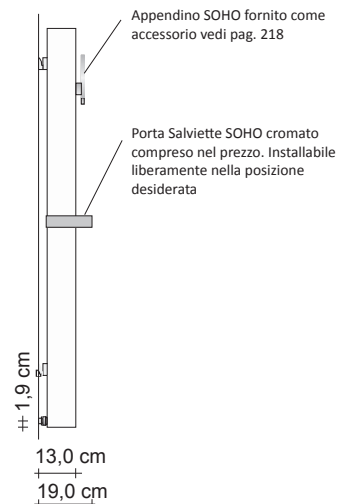

## ATTACCHI POSSIBILI

SOHO da BAGNO è disponibile con attacchi posteriori che consentono l'allacciamento all'impianto tramite GVR (Gruppo Valvole Remoto) o con il doppio attacco C5B che consente l'allacciamento tramite valvole tradizionali sia con interasse a 5 cm centrato che con interasse specifico «S». Questa tipologia di attacchi da specificare al momento dell'ordine, vengono forniti SENZA supplemento di prezzo. Per altre tipologie di attacchi consultare il Soho Verticale a pagina 188.

### Attacco a richiesta R05

IN | OUT  
l=5 cm centrato

Allacciamento posteriore a 5 cm centrato. Necessita montaggio GVR, fornito come accessorio.

### Attacco Standard C5B

doppio interasse  
i=5cm ed «S»

Attacco doppio con allacciamento in basso sia a 5 cm centrato che con interasse scaldasalviette "s", valvole non comprese

SHVB#130007 **Codice articolo riportato nella tabella prezzi**  
 C5B Codice attacco vedi scheda tecnica  
 ST Codice supporto Standard  
 916P Codice colore/finitura riportato nella TABELLA COLORI TUBES Ufficiale