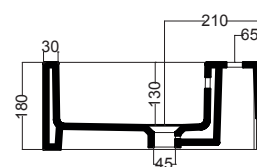

CAMALEO 100X46X18H cm

LAL1046_Lavabo in ceramica

COLAVENE

Disegni Tecnici

PIANTA

SEZIONE A-A

VISTA FRONTALE

VISTA POSTERIORE