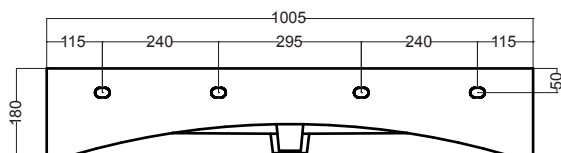

CAMALEO 100X46X18H cm

LAL1046_Lavabo in ceramica

COLAVENE

Disegni Tecnici

PIANTA

SEZIONE A-A

VISTA FRONTALE

VISTA POSTERIORE