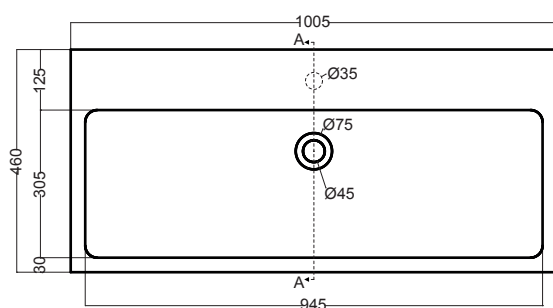

CAMALEO 100X46X18H cm

LAL1046_Lavabo in ceramica

COLAVENE

Disegni Tecnici

PIANTA

SEZIONE A-A

VISTA FRONTALE

VISTA POSTERIORE