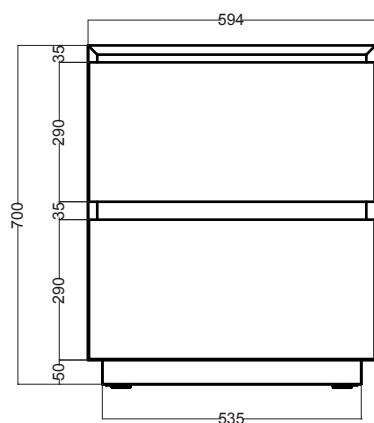

# CAMALEO 60X45.5X70H cm

BTC6046\_Mobile a terra

COLAVENE

Disegni Tecnici

PIANTA

VISTA FRONTALE

VISTA POSTERIORE

SEZIONE A-A