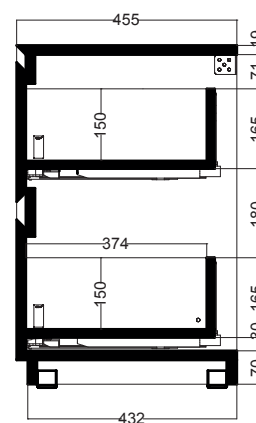

# CAMALEO 60X45.5X70H cm

BTC6046\_Mobile a terra

COLAVENE

Disegni Tecnici

PIANTA

VISTA FRONTALE

VISTA POSTERIORE

SEZIONE A-A