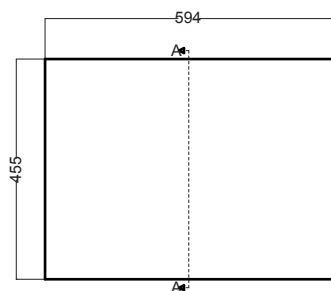

# CAMALEO 60X45.5X70H cm

BTC6046\_Mobile a terra

COLAVENE

Disegni Tecnici

PIANTA

VISTA FRONTALE

VISTA POSTERIORE

SEZIONE A-A