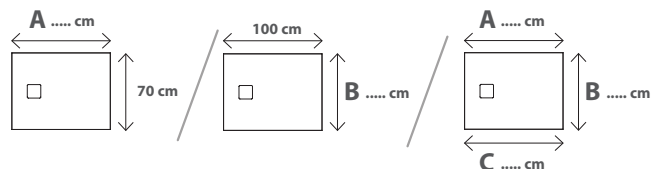

DOCCIAPIETRA PIATTO DOCCIA DP10070XXX

CE EN 14527:2016

DIN 51097

Resistenza allo scivolamento con angolo 24° secondo DIN51097

GLOBO

Cod. **DP10070XXX**

Piatto doccia 70 x 100 cm. Installazione da appoggio o filo pavimento.
Piletta di scarico inclusa. Reversibile. Peso 27 Kg

Cod. **DP10071XXX**

Piatto doccia tagliato su misura in lunghezza **A** o larghezza **B** da specificare tramite modulo d'ordine apposito. Installazione da appoggio o filo pavimento.
Piletta di scarico inclusa.

Cod. **DP10072XXX**

Piatto doccia tagliato su misura in lunghezza **A** e larghezza **B** o in diagonale **A+B+C** da specificare tramite modulo d'ordine apposito. Installazione da appoggio o filo pavimento. Piletta di scarico inclusa.