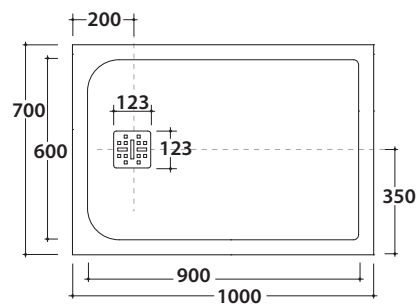

DOCCIAPIETRA PIATTO DOCCIA DP10070XXX

CE EN 14527:2016

DIN 51097

Resistenza allo scivolamento con angolo 24° secondo DIN51097

GLOBO

Cod. **DP10070XXX**

Piatto doccia 70 x 100 cm. Installazione da appoggio o filo pavimento.
Piletta di scarico inclusa. Reversibile. Peso 27 Kg

Cod. **DP10071XXX**

Piatto doccia tagliato su misura in lunghezza **A** o larghezza **B** da specificare tramite modulo d'ordine apposito. Installazione da appoggio o filo pavimento.
Piletta di scarico inclusa.

Cod. **DP10072XXX**

Piatto doccia tagliato su misura in lunghezza **A** e larghezza **B** o in diagonale **A+B+C** da specificare tramite modulo d'ordine apposito. Installazione da appoggio o filo pavimento. Piletta di scarico inclusa.

Lo scarico fornito a corredo del piatto in abbinamento alla copertura in acciaio garantisce una efficienza di scarico massima di 24 l/min.

Colori

Ricambi

Cod. **DP009XXX**
Copripiletta

Cod. **DP008**
Piletta di scarico