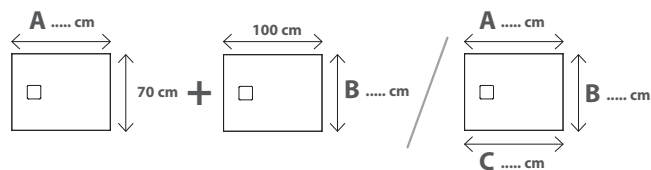

DOCCIAPIETRA PIATTO DOCCIA DP10070XXX

CE EN 14527:2016

DIN 51097

Resistenza allo scivolamento con angolo 24° secondo DIN51097

GLOBO

Cod. **DP10070XXX**

Piatto doccia 70 x 100 cm. Installazione da appoggio o filo pavimento.
Piletta di scarico inclusa. Reversibile. Peso 27 Kg

Cod. **DP10071XXX**

Piatto doccia tagliato su misura in lunghezza **A** o larghezza **B** da specificare tramite modulo d'ordine apposito. Installazione da appoggio o filo pavimento.
Piletta di scarico inclusa.

Cod. **DP10072XXX**

Piatto doccia tagliato su misura in lunghezza **A** e larghezza **B** o in diagonale **A+B+C** da specificare tramite modulo d'ordine apposito. Installazione da appoggio o filo pavimento. Piletta di scarico inclusa.