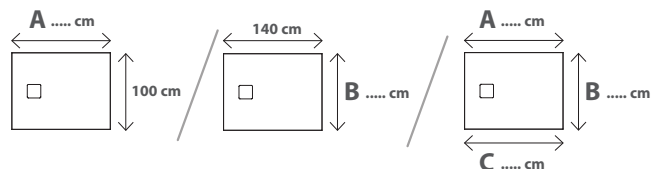

Piatto doccia 100 x 140 cm. Installazione da appoggio o filo pavimento.

Piletta di scarico inclusa. Reversibile. Peso 52 Kg

Shower tray 100 x 140 cm. Sit-on or floor level installation.

Drain included. Reversible. Weight 52 Kg

Cod. **DP14101XXX**

Piatto doccia tagliato su misura in lunghezza **A** o larghezza **B** da specificare tramite modulo d'ordine apposito. Installazione da appoggio o filo pavimento.

Piletta di scarico inclusa.

Shower tray customized and cut to length (**A**) or width (**B**), to be specified on the proper order form. Sit-on or floor level installation. Drain included.

Cod. **DP14102XXX**

Piatto doccia tagliato su misura in lunghezza **A** e larghezza **B** o in diagonale **A+B+C** da specificare tramite modulo d'ordine apposito. Installazione da appoggio o filo pavimento. Piletta di scarico inclusa.

Shower tray customized and cut to length (**A**) and width (**B**) or diagonally (**A+B+C**), to be specified on the proper order form. Sit-on or floor level installation.

Drain included.

Lo scarico fornito a corredo del piatto in abbinamento alla copertura in acciaio garantisce una efficienza di scarico massima di 24 l/min.