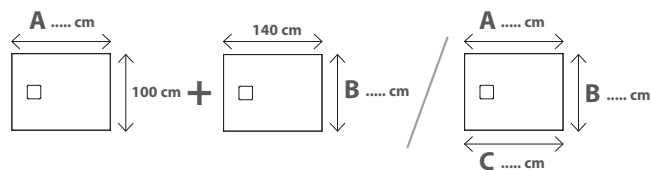

Piatto doccia 100 x 140 cm. Installazione da appoggio o filo pavimento.

Piletta di scarico inclusa. Reversibile. Peso 52 Kg

Shower tray 100 x 140 cm. Sit-on or floor level installation.

Drain included. Reversible. Weight 52 Kg

Shower tray customized and cut to length (**A**) or width (**B**), to be specified on the proper order form. Sit-on or floor level installation. Drain included.

Cod. **DP14102XXX**

Piatto doccia tagliato su misura in lunghezza **A** e larghezza **B** o in diagonale **A+B+C** da specificare tramite modulo d'ordine apposito. Installazione da appoggio o filo pavimento. Piletta di scarico inclusa.

Shower tray customized and cut to length (**A**) and width (**B**) or diagonally (**A+B+C**), to be specified on the proper order form. Sit-on or floor level installation.

Drain included.

Lo scarico fornito a corredo del piatto in abbinamento alla copertura in acciaio garantisce una efficienza di scarico massima di 24 l/min.

The drain provided with the shower tray, in combination with the steel coating, guarantees a maximum flushing performance of 24 l/min.

Colori

Colors

501 Bianco

502 Grigio

503 Beige

504 Nero

505 Tortora