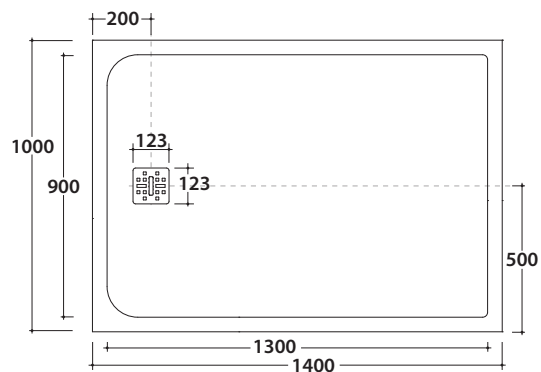

DOCCIAPIETRA PIATTO DOCCIA DP14100XXX

CE EN 14527:2016

DIN 51097

Resistenza allo scivolamento con angolo 24° secondo DIN51097 / Slip resistance at an angle of 24° according DIN51097

GLOBO

Cod. **DP14100XXX**

Piatto doccia 100 x 140 cm. Installazione da appoggio o filo pavimento.

Piletta di scarico inclusa. Reversibile. Peso 52 Kg

Shower tray 100 x 140 cm. Sit-on or floor level installation.

Drain included. Reversible. Weight 52 Kg

Cod. **DP14101XXX**

Piatto doccia tagliato su misura in lunghezza **A** o larghezza **B** da specificare tramite modulo d'ordine apposito. Installazione da appoggio o filo pavimento.

Piletta di scarico inclusa.

Shower tray customized and cut to length (**A**) or width (**B**), to be specified on the proper order form. Sit-on or floor level installation. Drain included.

Cod. **DP14102XXX**

Piatto doccia tagliato su misura in lunghezza **A** e larghezza **B** o in diagonale **A+B+C** da specificare tramite modulo d'ordine apposito. Installazione da appoggio o filo pavimento. Piletta di scarico inclusa.