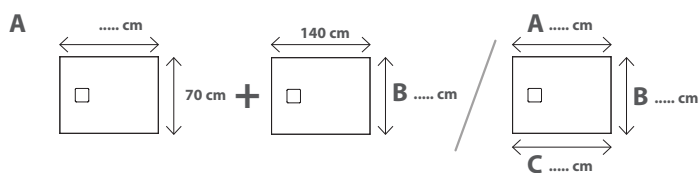

DOCCIAPIETRA PIATTO DOCCIA DP14070XXX

CE EN 14527:2016

DIN 51097

Resistenza allo scivolamento con angolo 24° secondo DIN51097

GLOBO

Cod. **DP14070XXX**

Piatto doccia 70 x 140 cm. Installazione da appoggio o filo pavimento.
Piletta di scarico inclusa. Reversibile. Peso 36,5 Kg

Cod. **DP14071XXX**

Piatto doccia tagliato su misura in lunghezza **A** o larghezza **B** da specificare tramite modulo d'ordine apposito. Installazione da appoggio o filo pavimento.
Piletta di scarico inclusa.

Cod. **DP14072XXX**

Piatto doccia tagliato su misura in lunghezza **A** e larghezza **B** o in diagonale **A+B+C** da specificare tramite modulo d'ordine apposito. Installazione da appoggio o filo pavimento. Piletta di scarico inclusa.