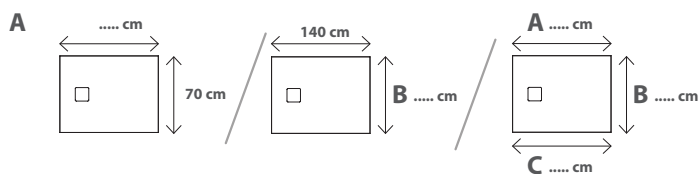

DOCCIAPIETRA PIATTO DOCCIA DP14070XXX

CE EN 14527:2016

DIN 51097

Resistenza allo scivolamento con angolo 24° secondo DIN51097

GLOBO

Cod. **DP14070XXX**

Piatto doccia 70 x 140 cm. Installazione da appoggio o filo pavimento.
Piletta di scarico inclusa. Reversibile. Peso 36,5 Kg

Cod. **DP14071XXX**

Piatto doccia tagliato su misura in lunghezza **A** o larghezza **B** da specificare tramite modulo d'ordine apposito. Installazione da appoggio o filo pavimento.
Piletta di scarico inclusa.

Cod. **DP14072XXX**

Piatto doccia tagliato su misura in lunghezza **A** e larghezza **B** o in diagonale **A+B+C** da specificare tramite modulo d'ordine apposito. Installazione da appoggio o filo pavimento. Piletta di scarico inclusa.