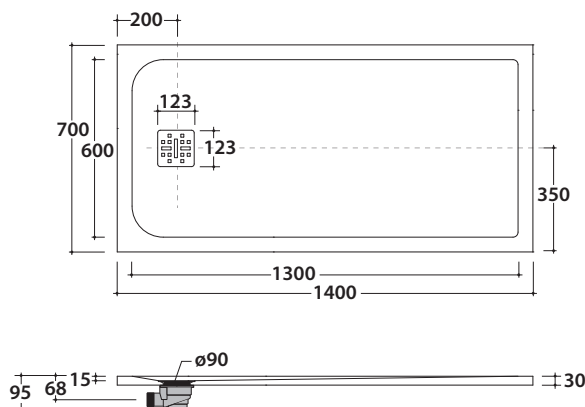

DOCCIAPIETRA PIATTO DOCCIA DP14070XXX

CE EN 14527:2016

DIN 51097

Resistenza allo scivolamento con angolo 24° secondo DIN51097

GLOBO

Cod. **DP14070XXX**

Piatto doccia 70 x 140 cm. Installazione da appoggio o filo pavimento.
Piletta di scarico inclusa. Reversibile. Peso 36,5 Kg

Cod. **DP14071XXX**

Piatto doccia tagliato su misura in lunghezza **A** o larghezza **B** da specificare tramite modulo d'ordine apposito. Installazione da appoggio o filo pavimento.
Piletta di scarico inclusa.

Cod. **DP14072XXX**

Piatto doccia tagliato su misura in lunghezza **A** e larghezza **B** o in diagonale **A+B+C** da specificare tramite modulo d'ordine apposito. Installazione da appoggio o filo pavimento. Piletta di scarico inclusa.

Lo scarico fornito a corredo del piatto in abbinamento alla copertura in acciaio garantisce una efficienza di scarico massima di 24 l/min.

Colori

Ricambi

Cod. **DP009XXX**
Copripiletta

Cod. **DP008**
Piletta di scarico