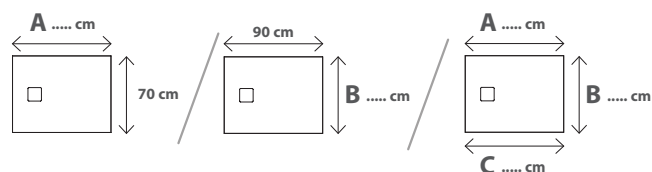

DOCCIAPIETRA PIATTO DOCCIA DP09070XXX

CE EN 14527:2016

DIN 51097

Resistenza allo scivolamento con angolo 24° secondo DIN51097

GLOBO

Cod. **DP09070XXX**

Piatto doccia 70 x 90 cm. Installazione da appoggio o filo pavimento.

Piletta di scarico inclusa. Reversibile. Peso 24 Kg

Cod. **DP09071XXX**

Piatto doccia tagliato su misura in lunghezza **A** o larghezza **B** da specificare tramite modulo d'ordine apposito. Installazione da appoggio o filo pavimento.

Piletta di scarico inclusa.

Cod. **DP09072XXX**

Piatto doccia tagliato su misura in lunghezza **A** e larghezza **B** o in diagonale

A+B+C da specificare tramite modulo d'ordine apposito. Installazione da appoggio o filo pavimento. Piletta di scarico inclusa.

Lo scarico fornito a corredo del piatto in abbinamento alla copertura in acciaio garantisce una efficienza di scarico massima di 24 l/min.

Colori

501 Bianco

502 Grigio

503 Beige

504 Nero

505 Tortora

Ricambi