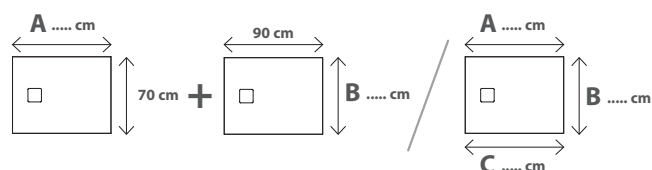

DOCCIAPIETRA PIATTO DOCCIA DP09070XXX

CE EN 14527:2016

DIN 51097

Resistenza allo scivolamento con angolo 24° secondo DIN51097

GLOBO

Cod. **DP09070XXX**

Piatto doccia 70 x 90 cm. Installazione da appoggio o filo pavimento.

Piletta di scarico inclusa. Reversibile. Peso 24 Kg

Cod. **DP09071XXX**

Piatto doccia tagliato su misura in lunghezza **A** o larghezza **B** da specificare tramite modulo d'ordine apposito. Installazione da appoggio o filo pavimento.

Piletta di scarico inclusa.

Cod. **DP09072XXX**

Piatto doccia tagliato su misura in lunghezza **A** e larghezza **B** o in diagonale

A+B+C da specificare tramite modulo d'ordine apposito. Installazione da appoggio o filo pavimento. Piletta di scarico inclusa.

Lo scarico fornito a corredo del piatto in abbinamento alla copertura in acciaio garantisce una efficienza di scarico massima di 24 l/min.

Colori

501 Bianco

502 Grigio

503 Beige

504 Nero

505 Tortora

Ricambi