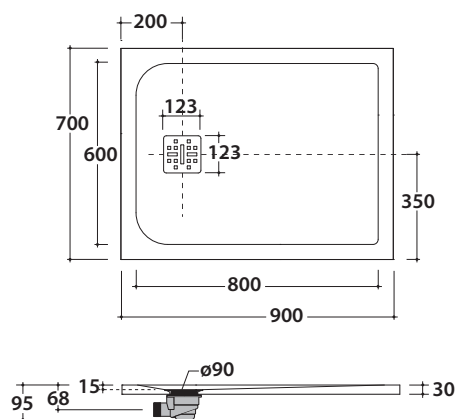

DOCCIAPIETRA PIATTO DOCCIA DP09070XXX

CE EN 14527:2016

DIN 51097

Resistenza allo scivolamento con angolo 24° secondo DIN51097

GLOBO

Cod. **DP09070XXX**

Piatto doccia 70 x 90 cm. Installazione da appoggio o filo pavimento.

Piletta di scarico inclusa. Reversibile. Peso 24 Kg

Cod. **DP09071XXX**

Piatto doccia tagliato su misura in lunghezza **A** o larghezza **B** da specificare tramite modulo d'ordine apposito. Installazione da appoggio o filo pavimento.

Piletta di scarico inclusa.

Cod. **DP09072XXX**

Piatto doccia tagliato su misura in lunghezza **A** e larghezza **B** o in diagonale

A+B+C da specificare tramite modulo d'ordine apposito. Installazione da appoggio o filo pavimento. Piletta di scarico inclusa.

Lo scarico fornito a corredo del piatto in abbinamento alla copertura in acciaio garantisce una efficienza di scarico massima di 24 l/min.

Colori

501 Bianco

502 Grigio

503 Beige

504 Nero

505 Tortora

Ricambi