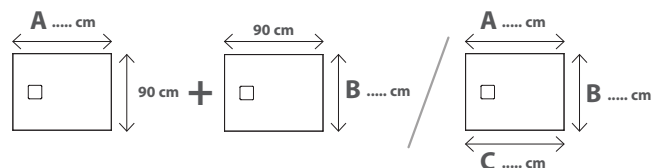

# DOCCIAPIETRA PIATTO DOCCIA DP09090XXX

CE EN 14527:2016

DIN 51097

Resistenza allo scivolamento con angolo 24° secondo DIN51097

# GLOBO

Cod. **DP09090XXX**

Piatto doccia 90 x 90 cm. Installazione da appoggio o filo pavimento.

Piletta di scarico inclusa. Reversibile. Peso 31 Kg

Cod. **DP09091XXX**

Piatto doccia tagliato su misura in lunghezza **A** o larghezza **B** da specificare tramite modulo d'ordine apposito. Installazione da appoggio o filo pavimento.

Piletta di scarico inclusa.

Cod. **DP09092XXX**

Piatto doccia tagliato su misura in lunghezza **A** e larghezza **B** o in diagonale

**A+B+C** da specificare tramite modulo d'ordine apposito. Installazione da appoggio o filo pavimento. Piletta di scarico inclusa.