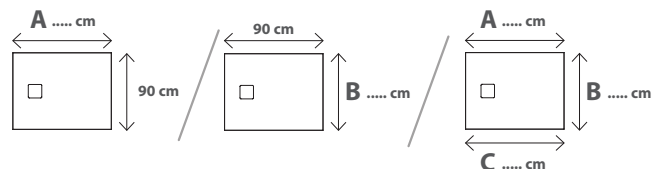

# DOCCIAPIETRA PIATTO DOCCIA DP09090XXX

CE EN 14527:2016

DIN 51097

Resistenza allo scivolamento con angolo 24° secondo DIN51097

# GLOBO

Cod. **DP09090XXX**

Piatto doccia 90 x 90 cm. Installazione da appoggio o filo pavimento.

Piletta di scarico inclusa. Reversibile. Peso 31 Kg

Cod. **DP09091XXX**

Piatto doccia tagliato su misura in lunghezza **A** o larghezza **B** da specificare tramite modulo d'ordine apposito. Installazione da appoggio o filo pavimento.

Piletta di scarico inclusa.

Cod. **DP09092XXX**

Piatto doccia tagliato su misura in lunghezza **A** e larghezza **B** o in diagonale

**A+B+C** da specificare tramite modulo d'ordine apposito. Installazione da appoggio o filo pavimento. Piletta di scarico inclusa.