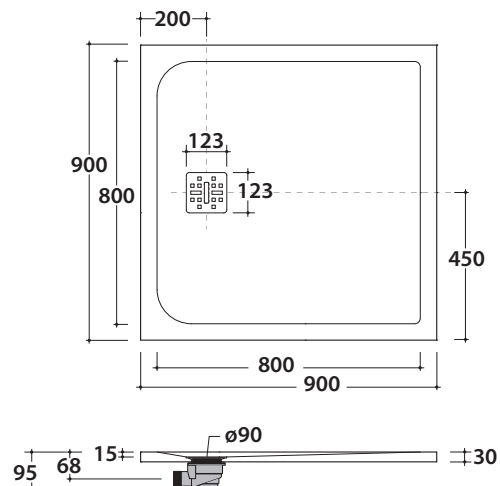

# DOCCIAPIETRA PIATTO DOCCIA DP09090XXX

CE EN 14527:2016

DIN 51097

Resistenza allo scivolamento con angolo 24° secondo DIN51097

# GLOBO

Cod. **DP09090XXX**

Piatto doccia 90 x 90 cm. Installazione da appoggio o filo pavimento.

Piletta di scarico inclusa. Reversibile. Peso 31 Kg

Cod. **DP09091XXX**

Piatto doccia tagliato su misura in lunghezza **A** o larghezza **B** da specificare tramite modulo d'ordine apposito. Installazione da appoggio o filo pavimento.

Piletta di scarico inclusa.

Cod. **DP09092XXX**

Piatto doccia tagliato su misura in lunghezza **A** e larghezza **B** o in diagonale

**A+B+C** da specificare tramite modulo d'ordine apposito. Installazione da appoggio o filo pavimento. Piletta di scarico inclusa.

Lo scarico fornito a corredo del piatto in abbinamento alla copertura in acciaio garantisce una efficienza di scarico massima di 24 l/min.