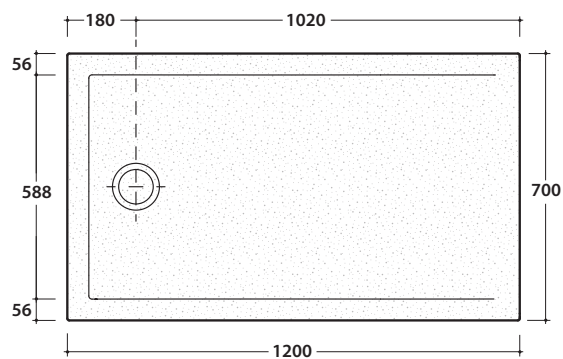

DOCCIATRE PLUS DTP120

CE EN 14527:2019

DIN 51097

Resistenza allo scivolamento con angolo 22,2° secondo DIN51097

GLOBO

Piatto doccia installazione da appoggio

Piatto doccia installazione filo pavimento

Piattidoccia con superficie antiscivolo

Cod. **DTP120**

Piatto doccia ruvido effetto pietra con antiscivolo. 120x70 h3 cm. Installazione da appoggio o filo pavimento. Peso 28 Kg.

Cod. **DS009**

Piletta cromata sifonata per piatti doccia DOCCIAVIVA H 4,5, DOCCIATRE e DOCCIATRE PLUS. ø 90. Portata di scarico 30 l/m

Cod. **DVR2**

Piletta con copertura in ceramica con effetto pietra per piatti doccia DOCCIATRE PLUS. ø 90. Portata di scarico 30 l/m

* Disponibilità colori

Codice | Colore

BP Bianco pietra

GP Grigio pietra