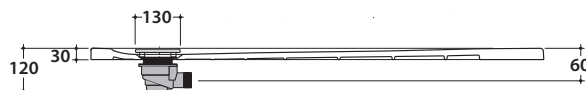

DOCCIATRE PLUS DTP120

CE EN 14527:2019

DIN 51097

Resistenza allo scivolamento con angolo 22,2° secondo DIN51097

GLOBO

Piatto doccia installazione da appoggio

Piatto doccia installazione filo pavimento

Piattidoccia con superficie antiscivolo

Cod. **DTP120**

Piatto doccia ruvido effetto pietra con antiscivolo. 120x70 h3 cm. Installazione da appoggio o filo pavimento. Peso 28 Kg.

Cod. **DS009**

Piletta cromata sifonata per piatti doccia DOCCIAVIVA H 4,5, DOCCIATRE e DOCCIATRE PLUS. ø 90. Portata di scarico 30 l/m

Cod. **DVR2**

Piletta con copertura in ceramica con effetto pietra per piatti doccia DOCCIATRE PLUS. ø 90. Portata di scarico 30 l/m

* Disponibilità colori

Codice | Colore

BP Bianco pietra

GP Grigio pietra