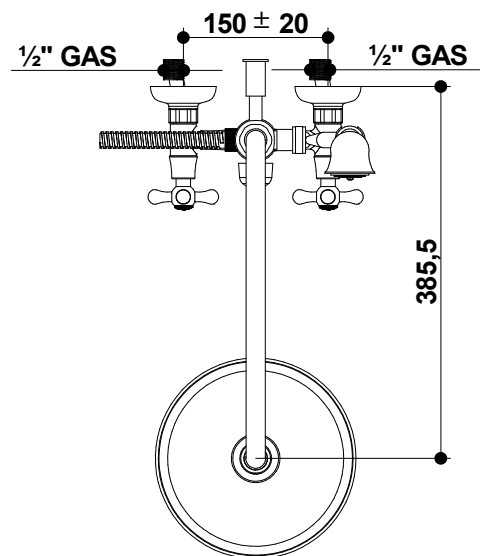

Cod. 15537/D
AXEL

**Gruppo doccia esterno con tubo,
soffione e set doccia duplex**

**External shower mixer with tube,
shower head and duplex shower set**

bongio

Mario Bongio s.r.l.
Via Aldo Moro, 2
28017 San Maurizio d'Opaglio (NO) - Italy
tel: +39 0322 967248 fax: +39 0322 950012
www.bongio.com