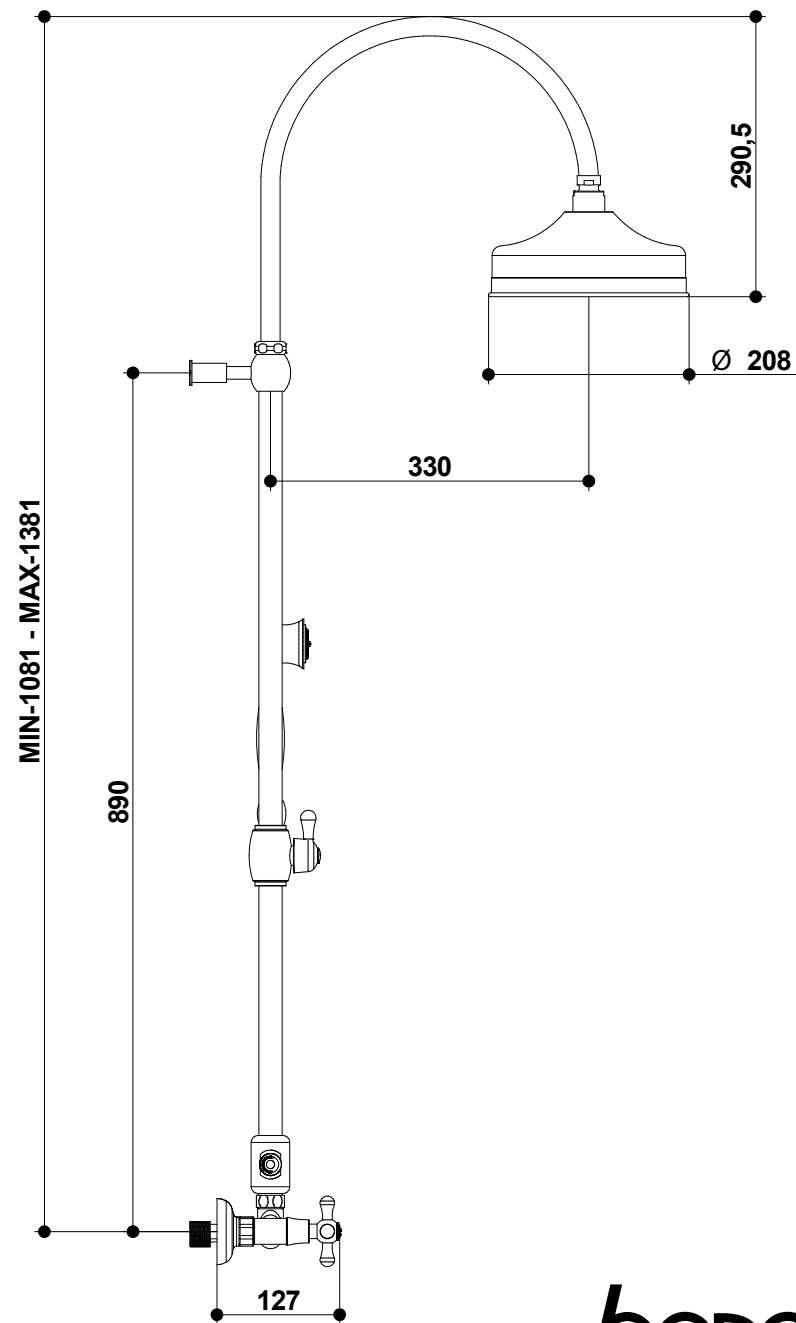

Cod. 15537/D
AXEL

**Gruppo doccia esterno con tubo,
soffione e set doccia duplex**

**External shower mixer with tube,
shower head and duplex shower set**

bongio

Mario Bongio s.r.l.
Via Aldo Moro, 2
28017 San Maurizio d'Opaglio (NO) - Italy
tel: +39 0322 967248 fax: +39 0322 950012
www.bongio.com