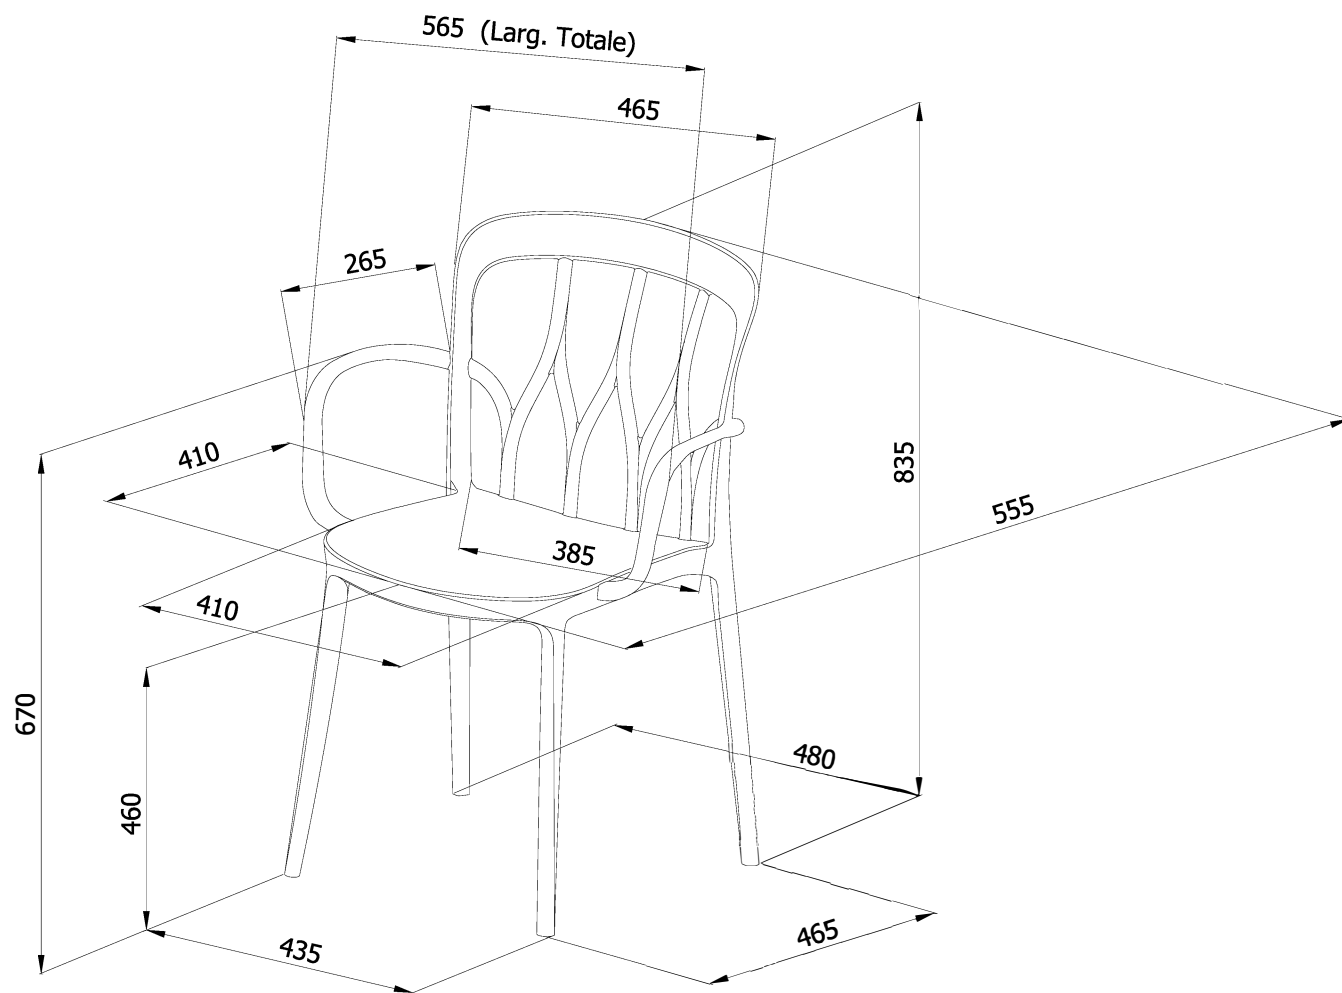

MODELLO: GALAXY CON BRACCIOLI

ARTICOLO: 34.60

N° D'IS.: S275_301

DATA: 13-Lug-18

DISEGNATORE: MARZOCCHI M.

REV.: 01

DATA: 16/02/2021

MODIFICA: H.braccioli (ANGELUCCI)