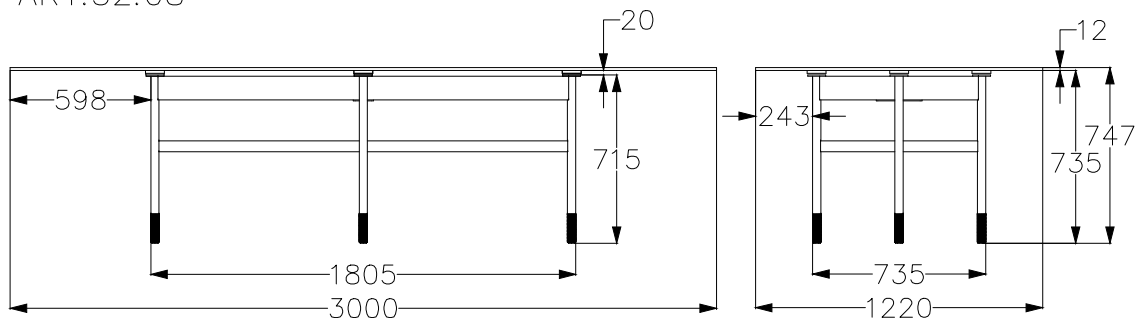

MODELLO: GLAMOUR  
 ARTICOLO: 52.08-52.13

LA STRUTTURA UTILIZZATA E' SEMPRE LA STESSA

ART.52.08

ART.52.13

Versione Cristallo-Marmo

Versione Legno

N° DIS.: T174\_300

DATA: 05-Dic-16