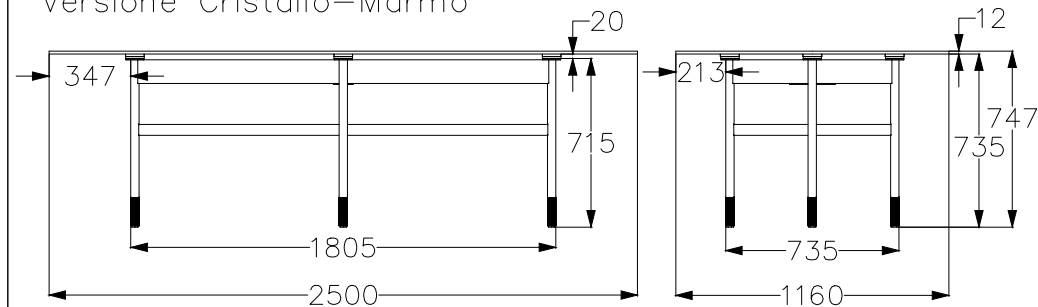

MODELLO: GLAMOUR  
 ARTICOLO: 52.08-52.13

LA STRUTTURA UTILIZZATA E' SEMPRE LA STESSA

ART.52.08

ART.52.13

Versione Cristallo-Marmo

Versione Legno

N° DIS.: T174\_300

DATA: 05-Dic-16