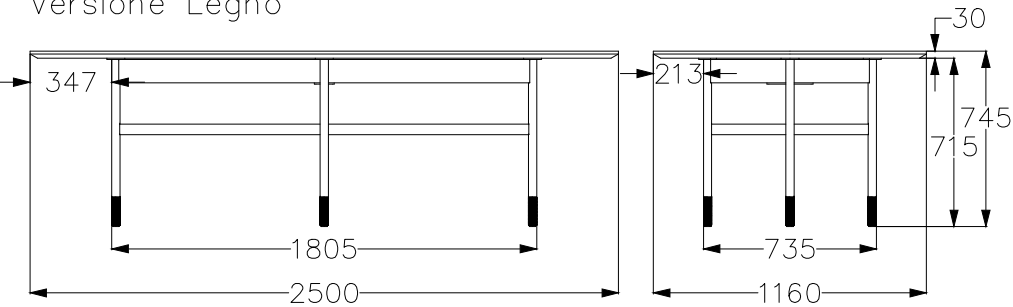

MODELLO: GLAMOUR  
 ARTICOLO: 52.08-52.13

LA STRUTTURA UTILIZZATA E' SEMPRE LA STESSA

ART.52.08

ART.52.13

Versione Cristallo-Marmo

Versione Legno

N° DIS.: T174\_300

DATA: 05-Dic-16